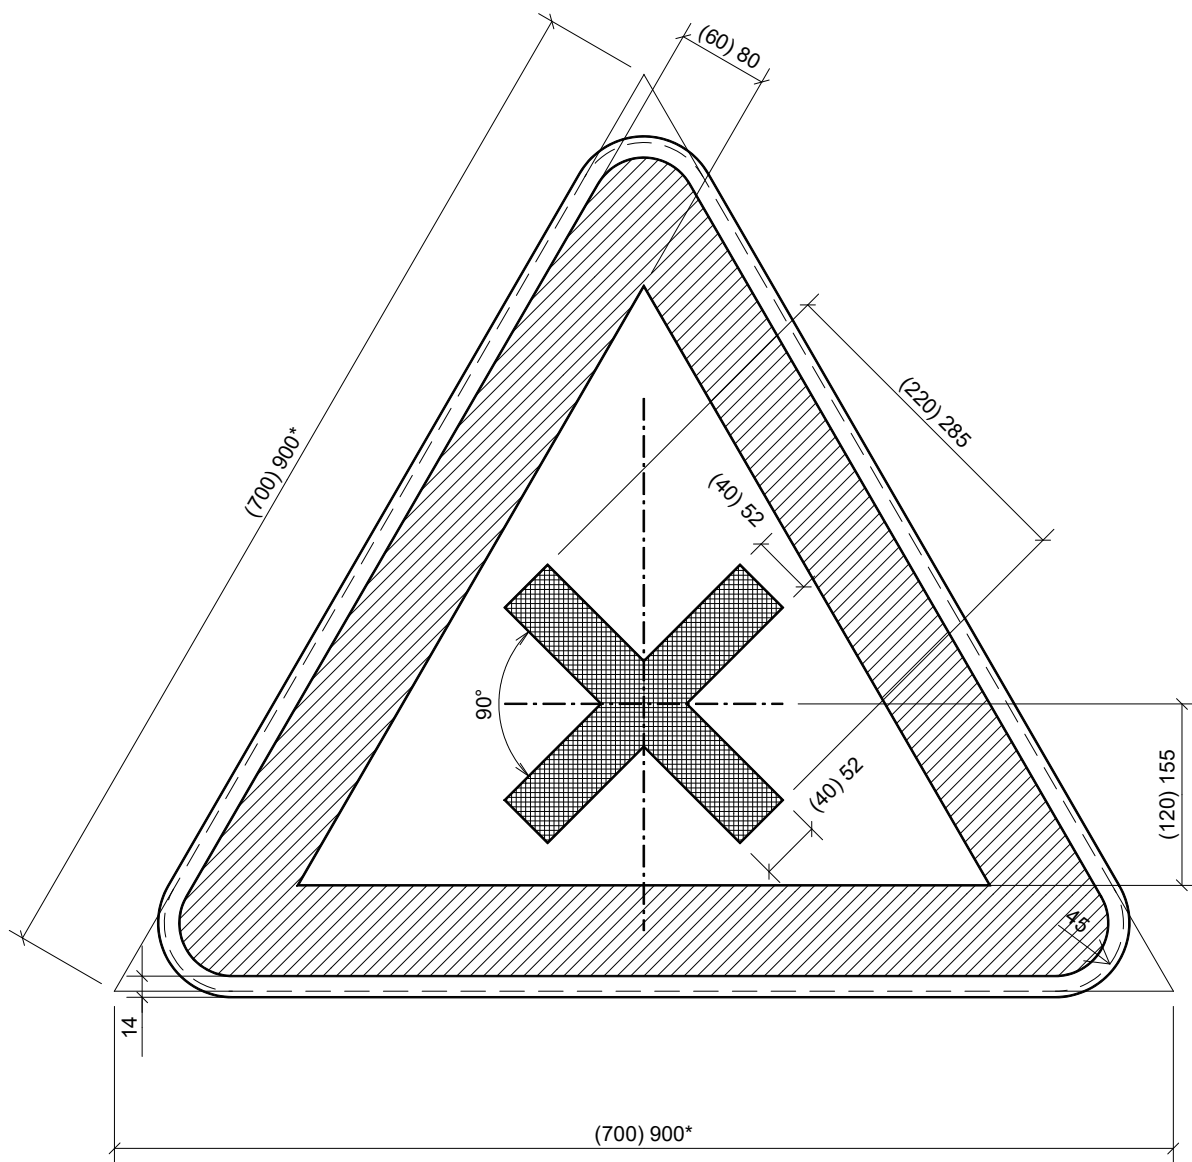

B17

LEGENDE

"()" Type 700
" " Type 900

* dimensions de la tôle découpée.

B17