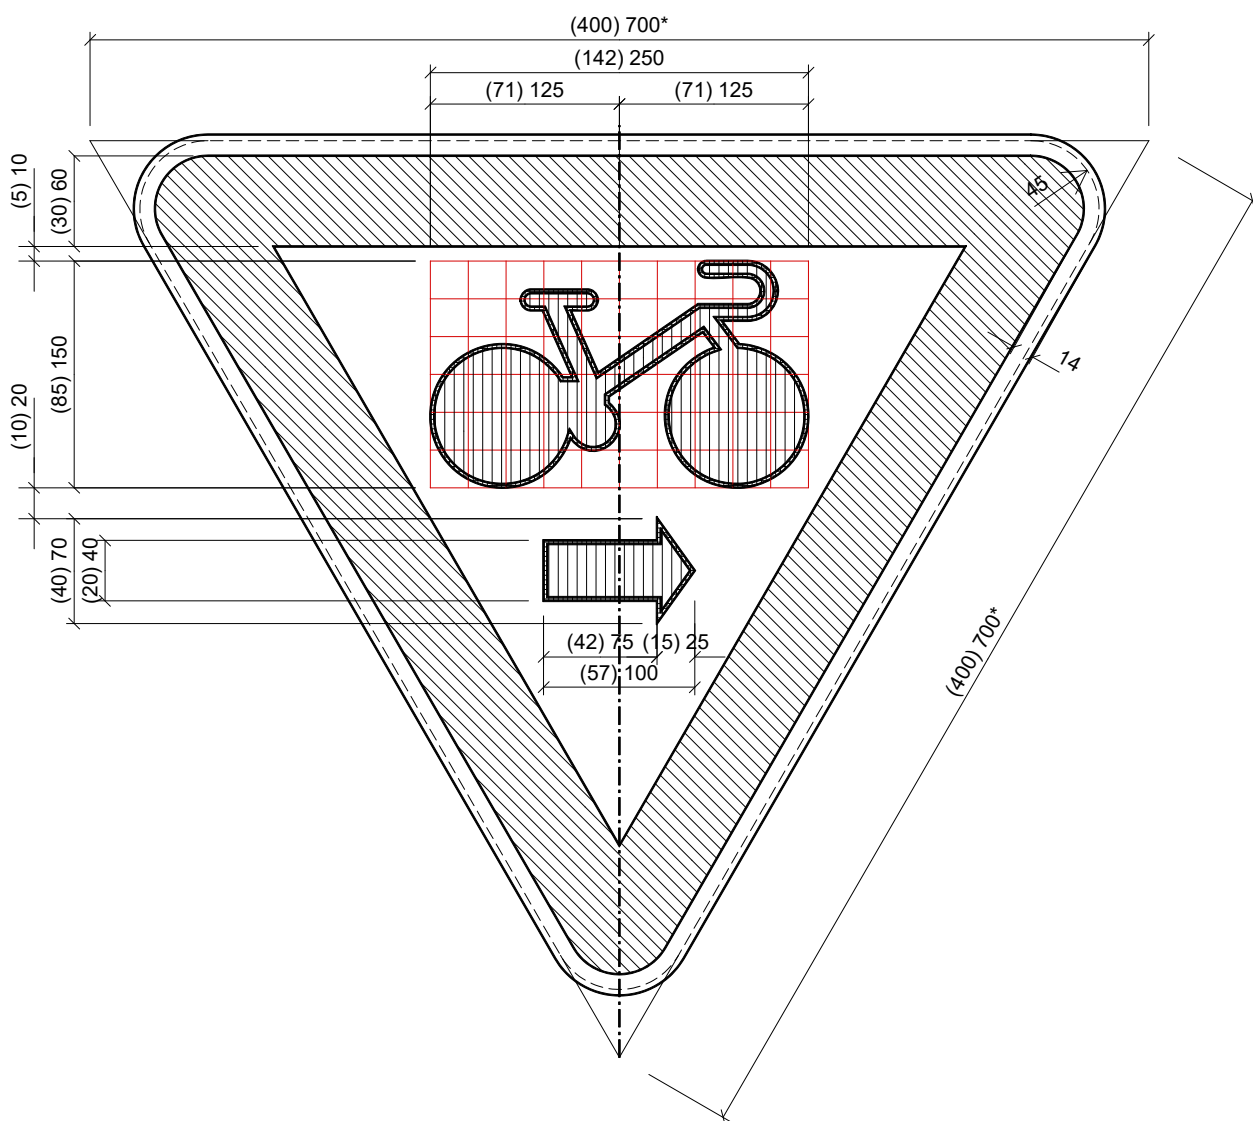

B22

LEGENDE

"()" Type 400

" " Type 700

* dimensions de la tôle découpée.

B22