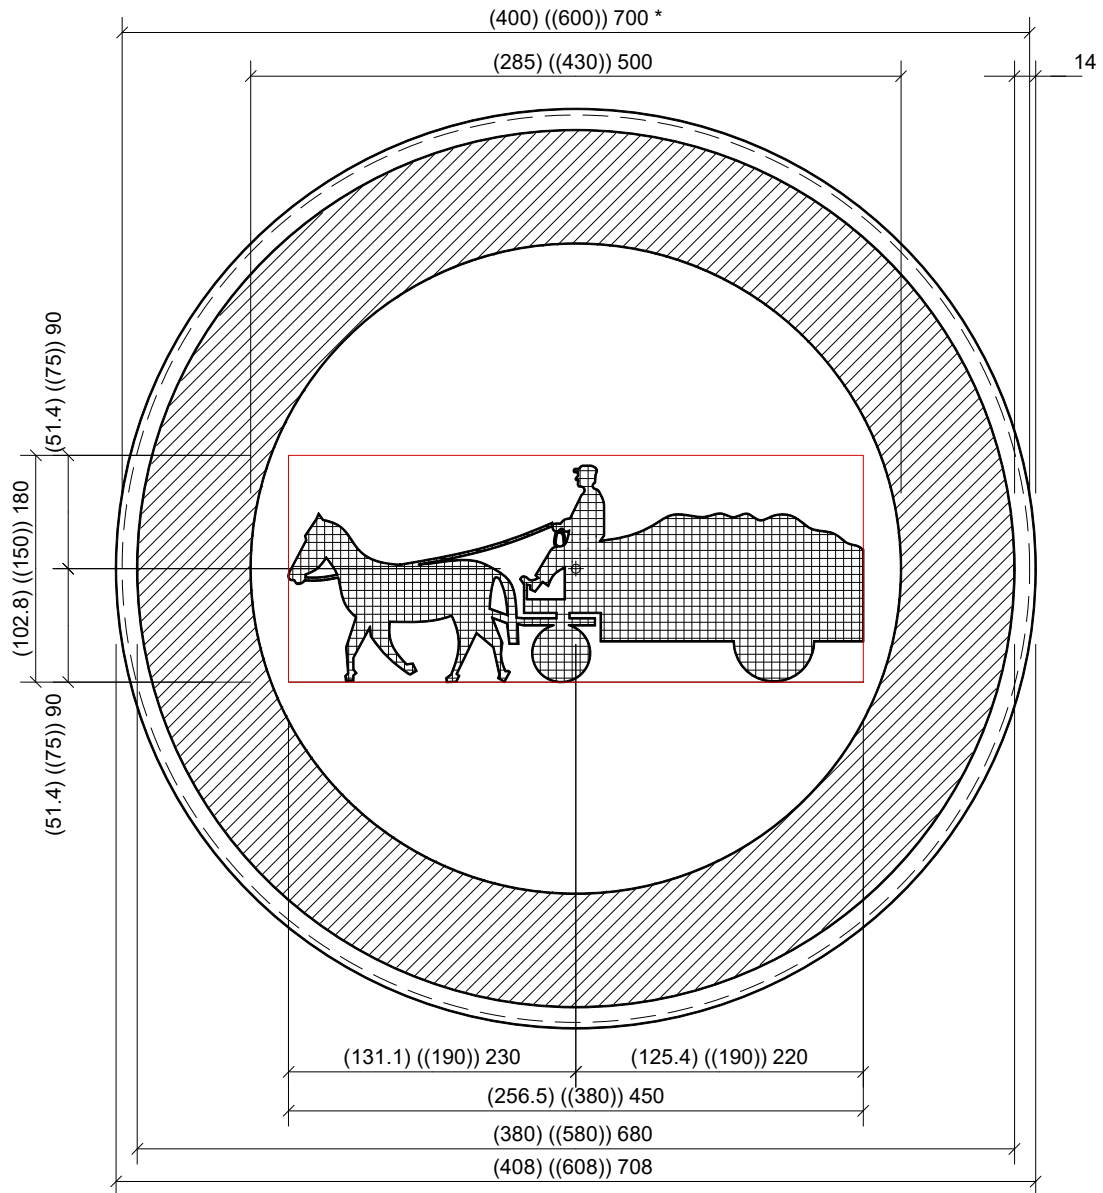

C13

LEGENDE

- "()" Type 400
- "(())" Type 600
- " * " Type 700

* diamètre de la tôle découpée.

C13