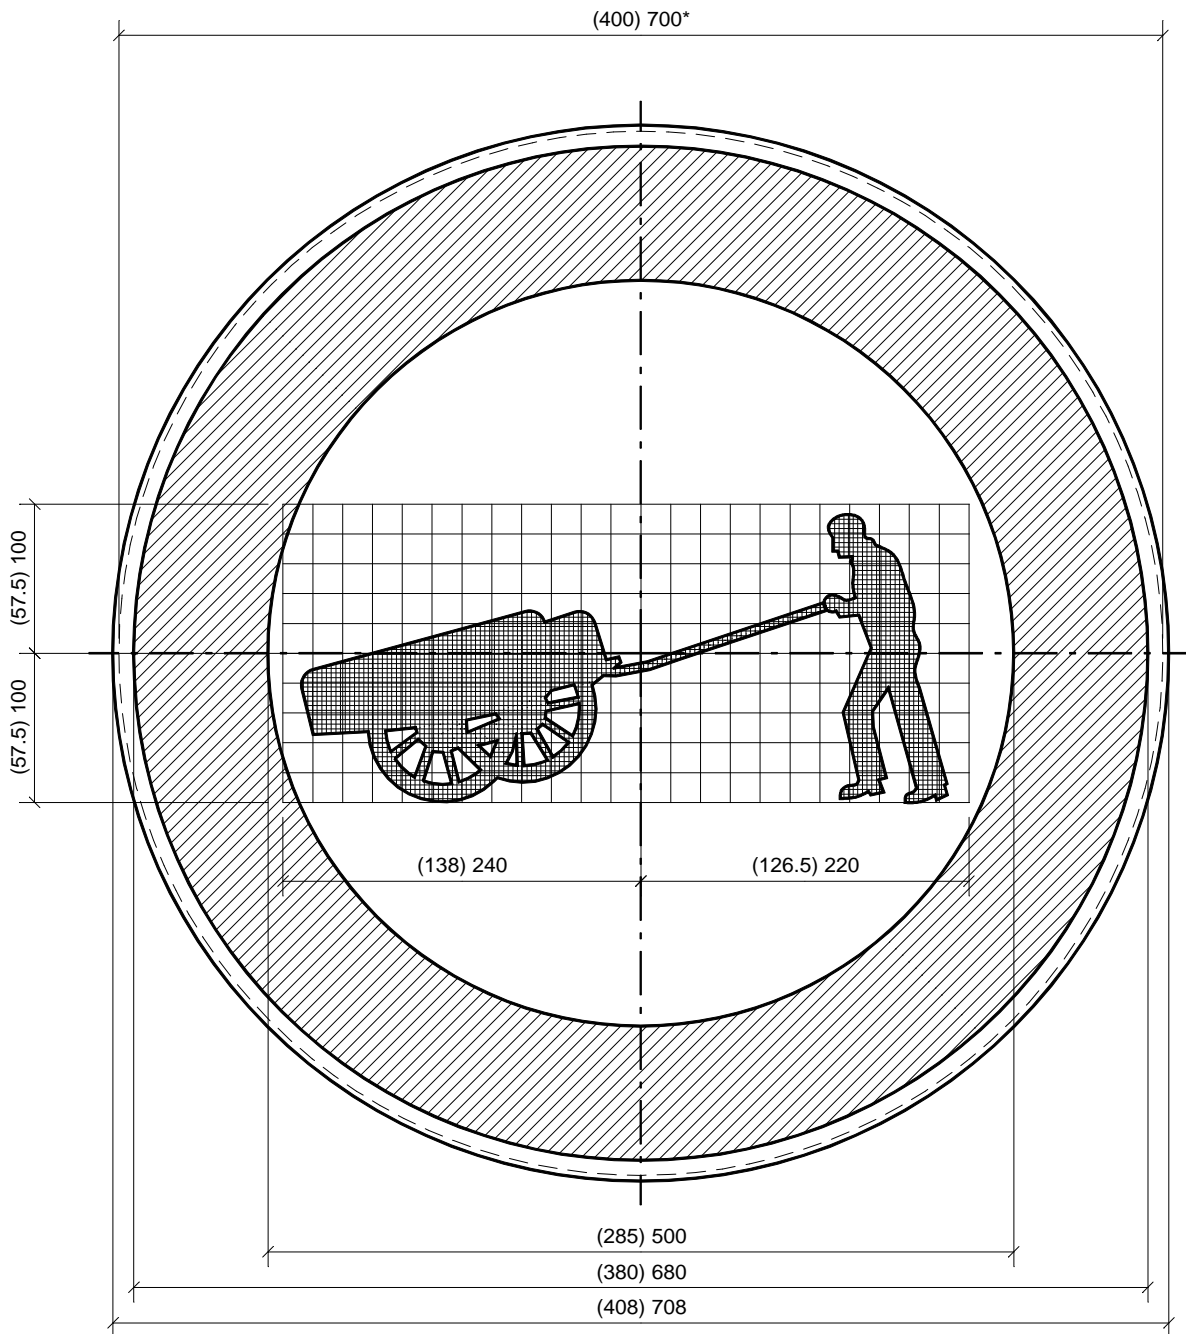

C17

LEGENDE
"()" Type 400
" " Type 700

* diamètre de la tôle découpée.