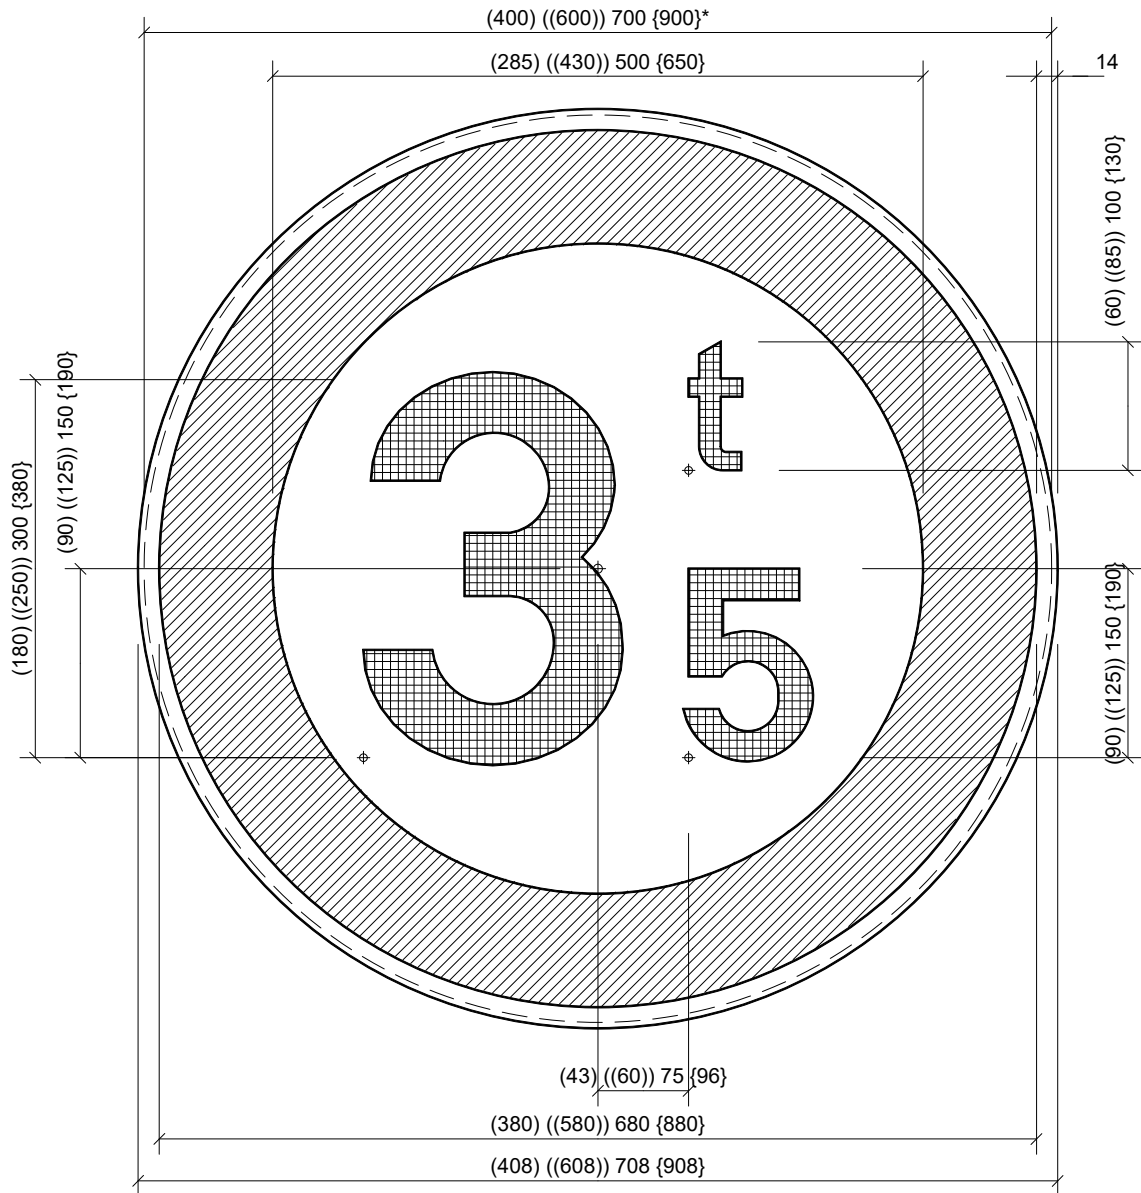

C21

LEGENDE

- "()" Type 400
- "(())" Type 600
- " " " Type 700
- "{ }" Type 900

* diamètre de la tôle découpée.

C21