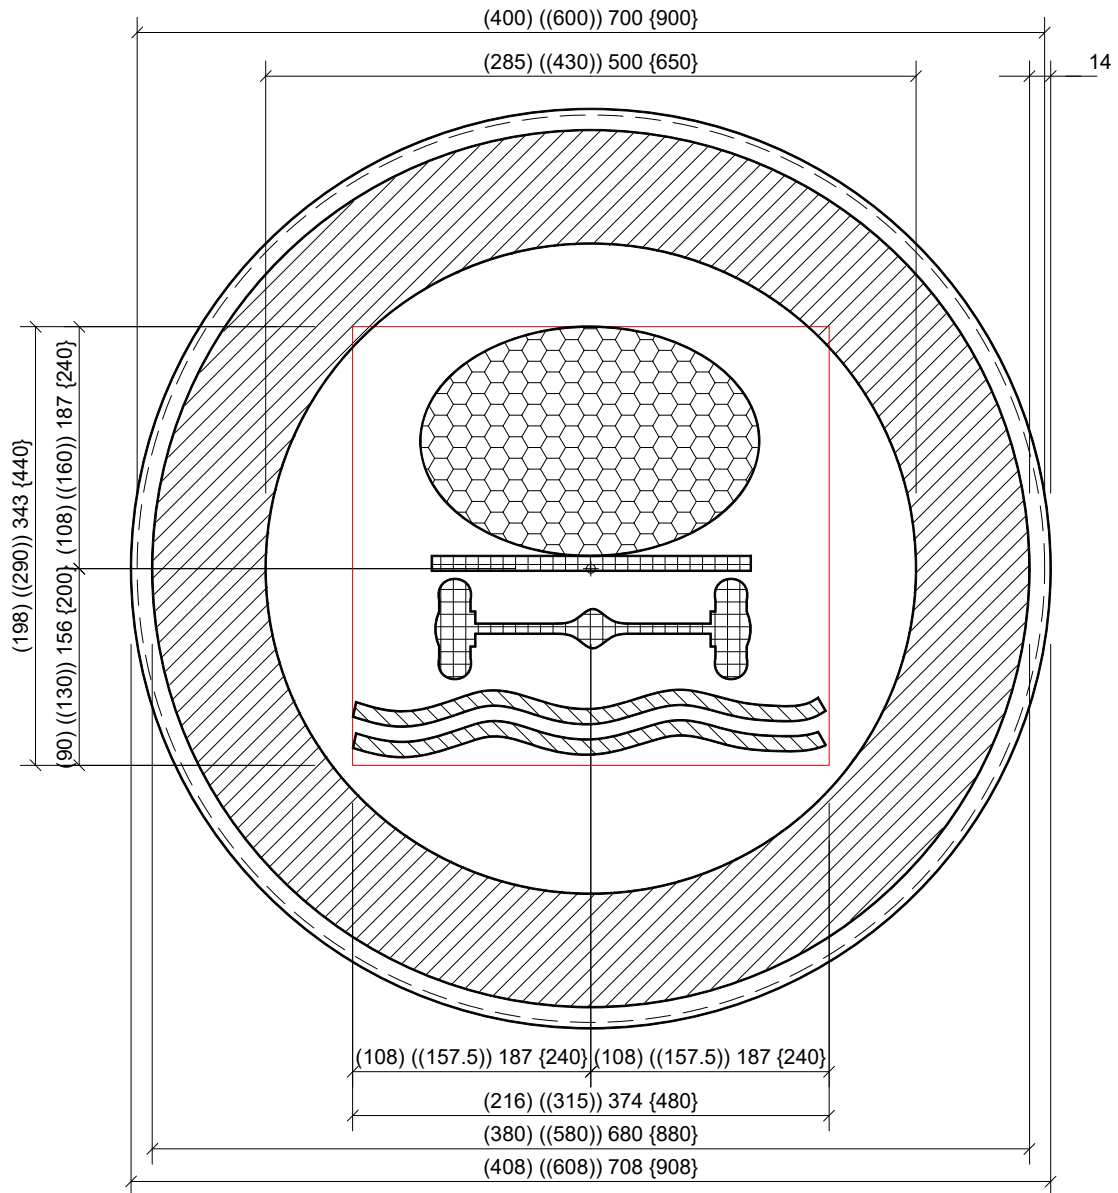

C24c

LEGENDE

- "()" Type 400
- "(())" Type 600
- " { } " Type 700
- "{ }" Type 900

* diamètre de la tôle découpée.

C24c