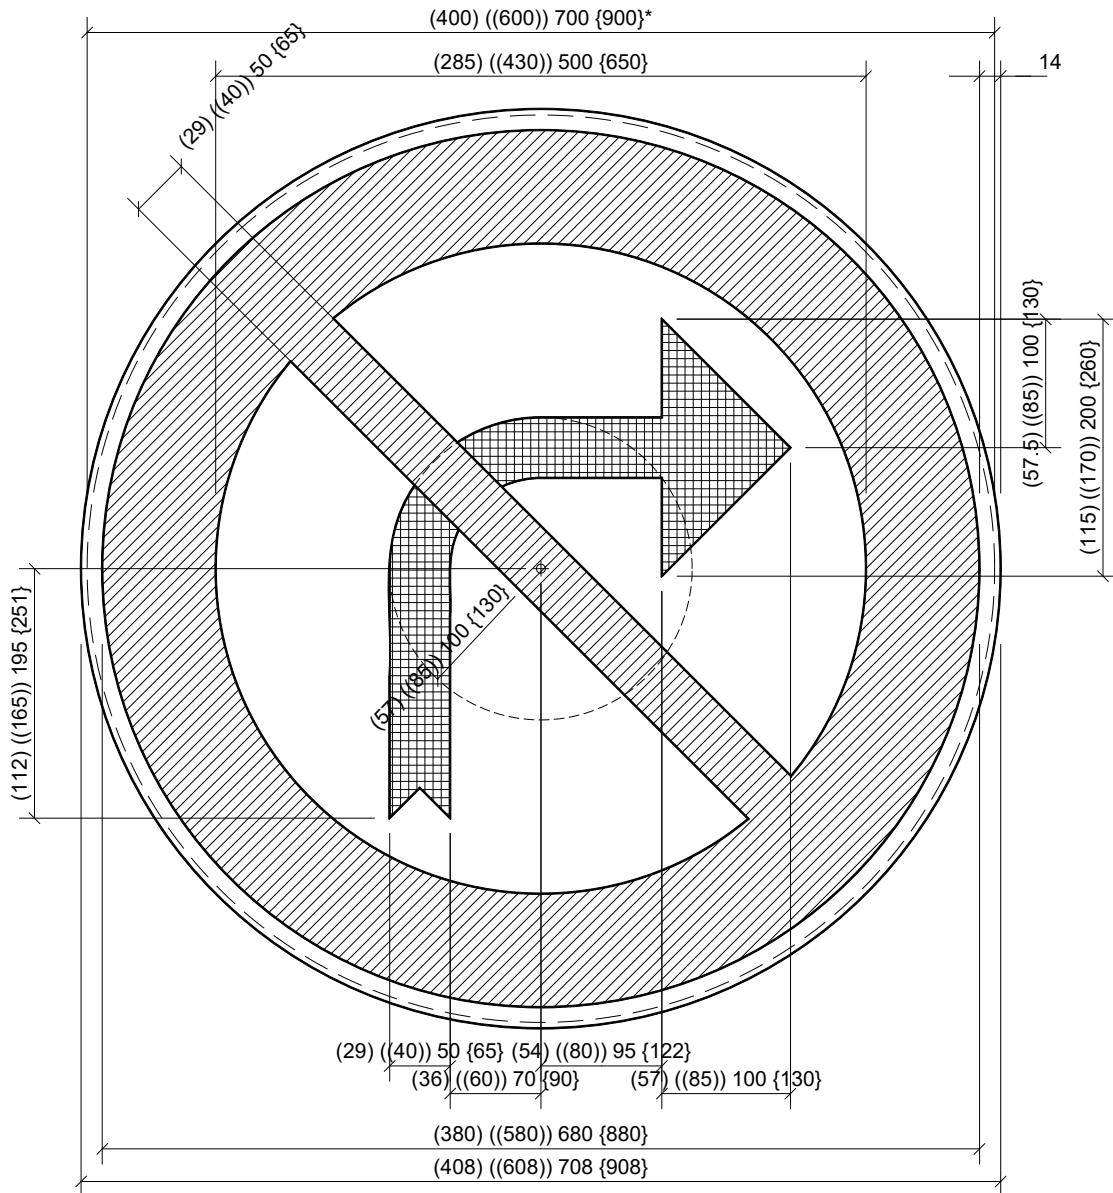

## LEGENDE

- "( )" Type 400
- "(( ))" Type 600
- " " Type 700
- "{ }" Type 900

\* diamètre de la tôle découpée.

C31b