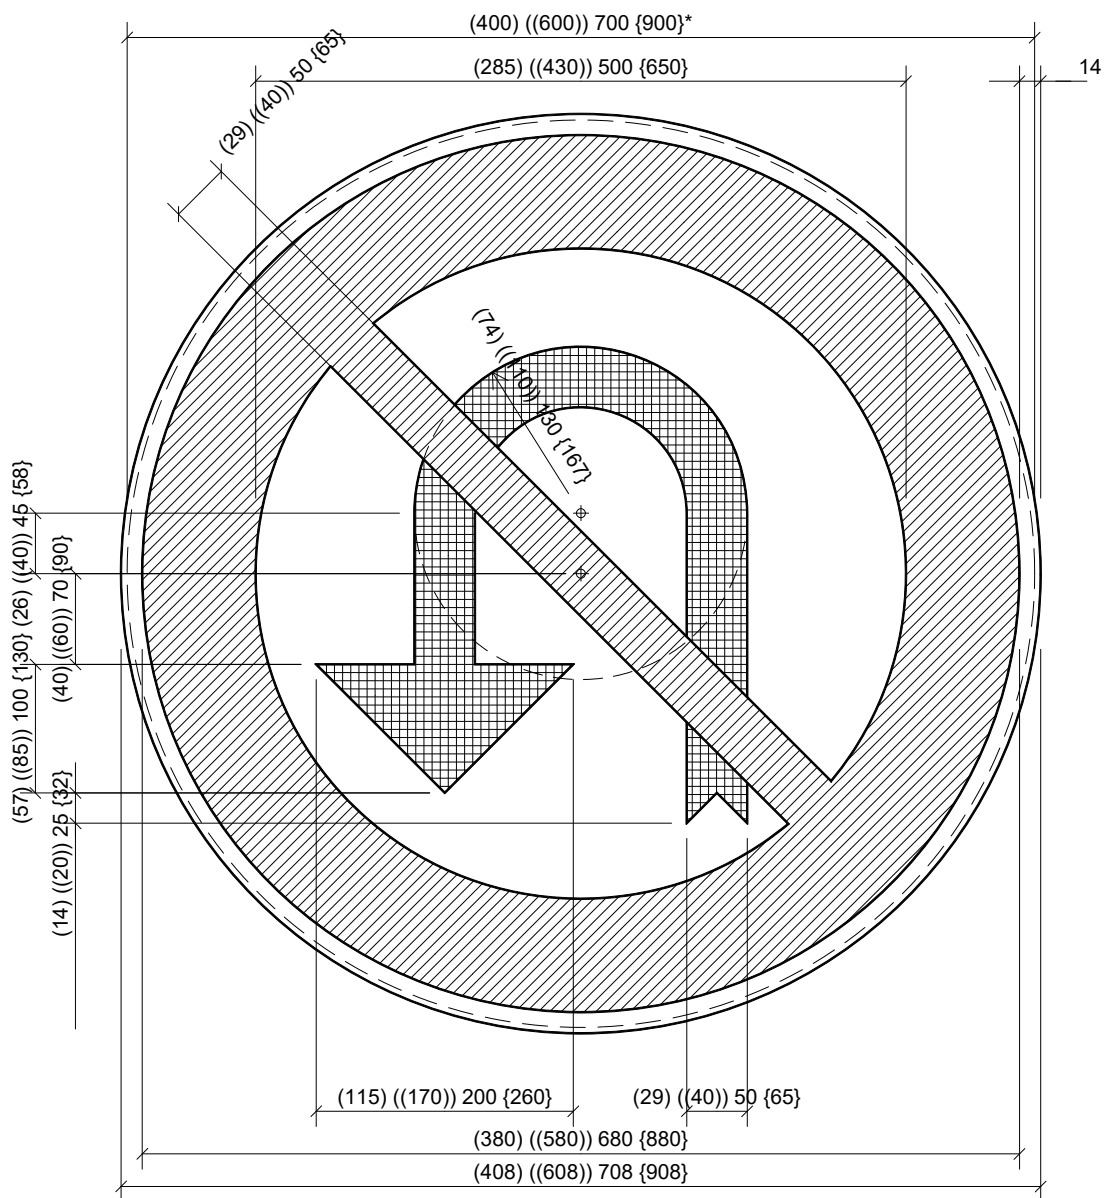

C33

LEGENDE

- "()" Type 400
- "(())" Type 600
- " " " Type 700
- "{ }" Type 900

* diamètre de la tôle découpée.

C33