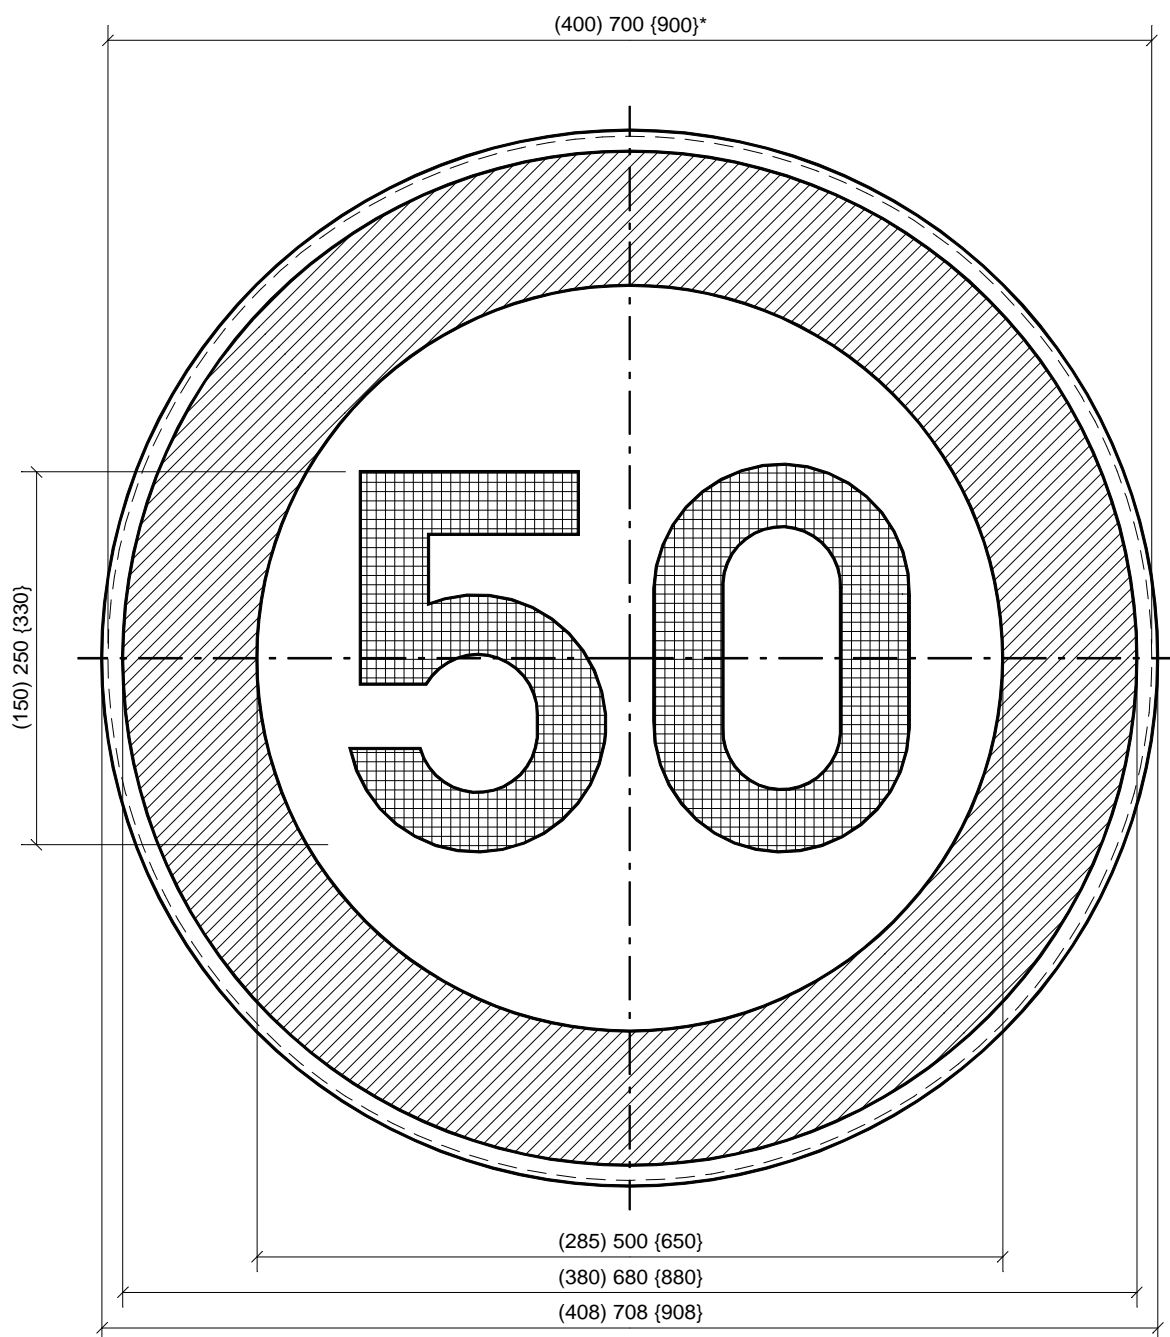

# C43

LEGENDE  
"( )" Type 400  
" " Type 700  
"{ }" Type 900

\* diamètre de la tôle découpée.