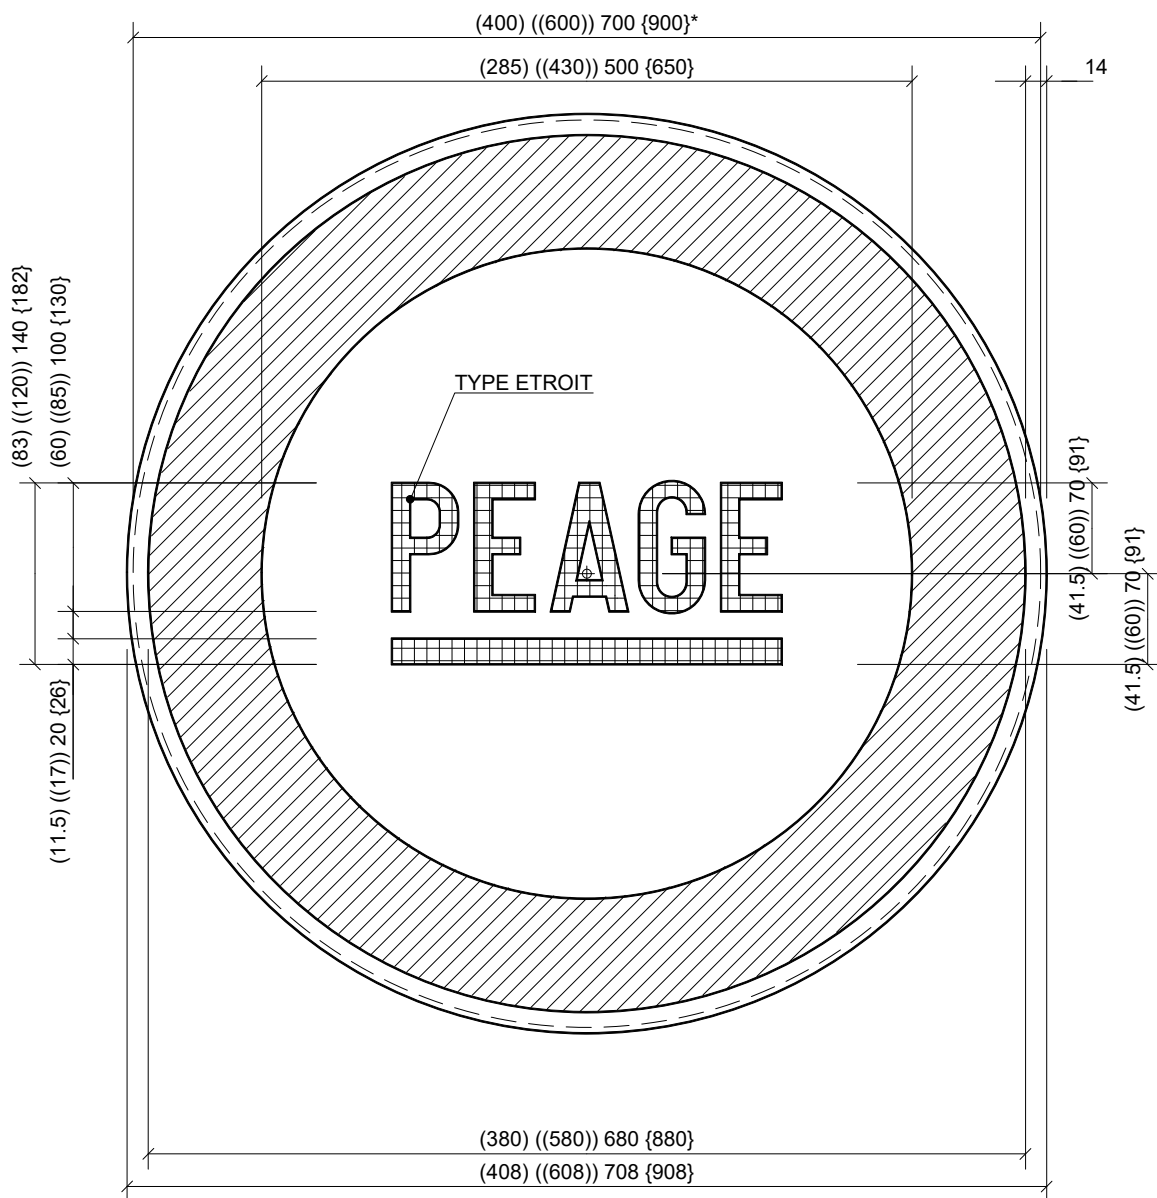

C47

* diamètre de la tôle découpée.

LEGENDE

- "()" Type 400
- "(())" Type 600
- " " Type 700
- "{ }" Type 900

C47