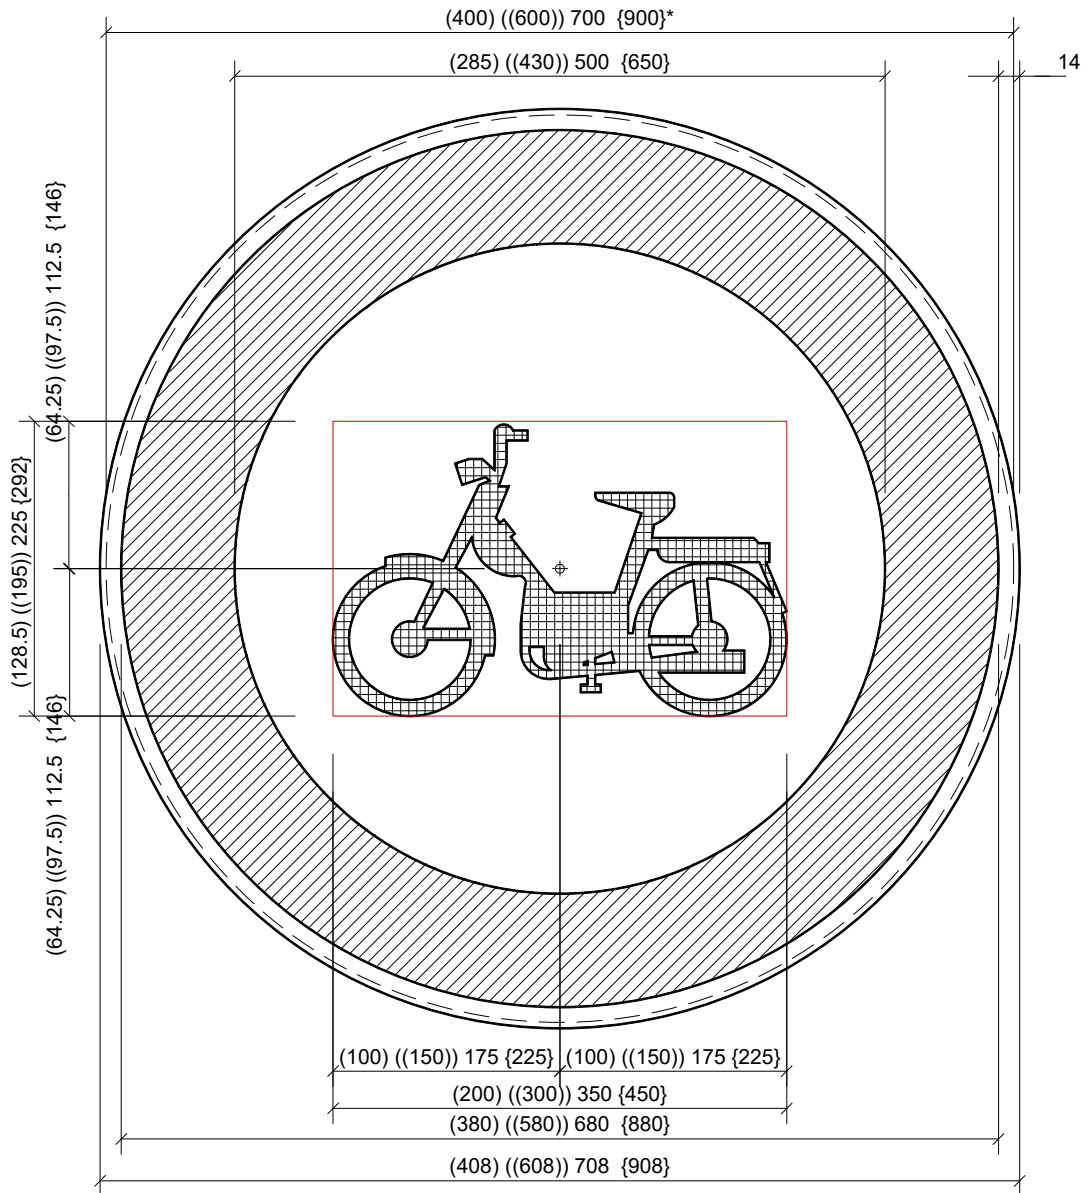

C9

* diamètre de la tôle découpée.

LEGENDE
 "()" Type 400
 " " Type 700
 "{ }" Type 900
 "(())" Type 600

C9