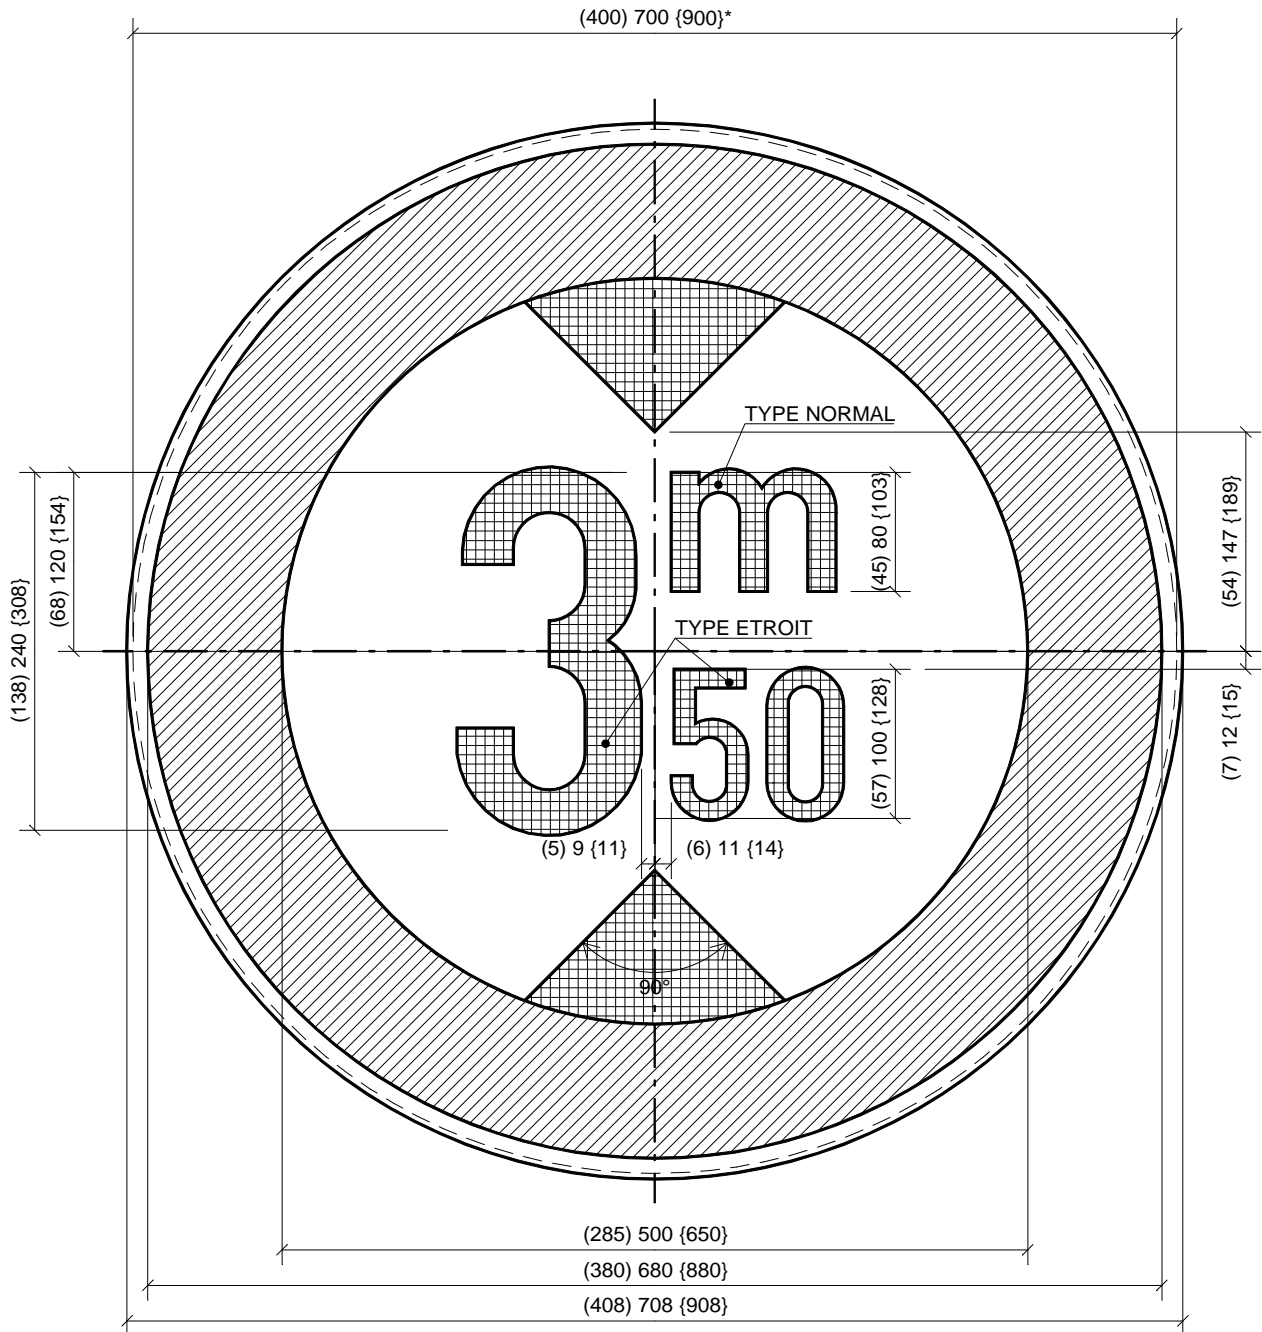

C29

LEGENDE
 "()" Type 400
 " " Type 700
 "{ }" Type 900

* diamètre de la tôle découpée.