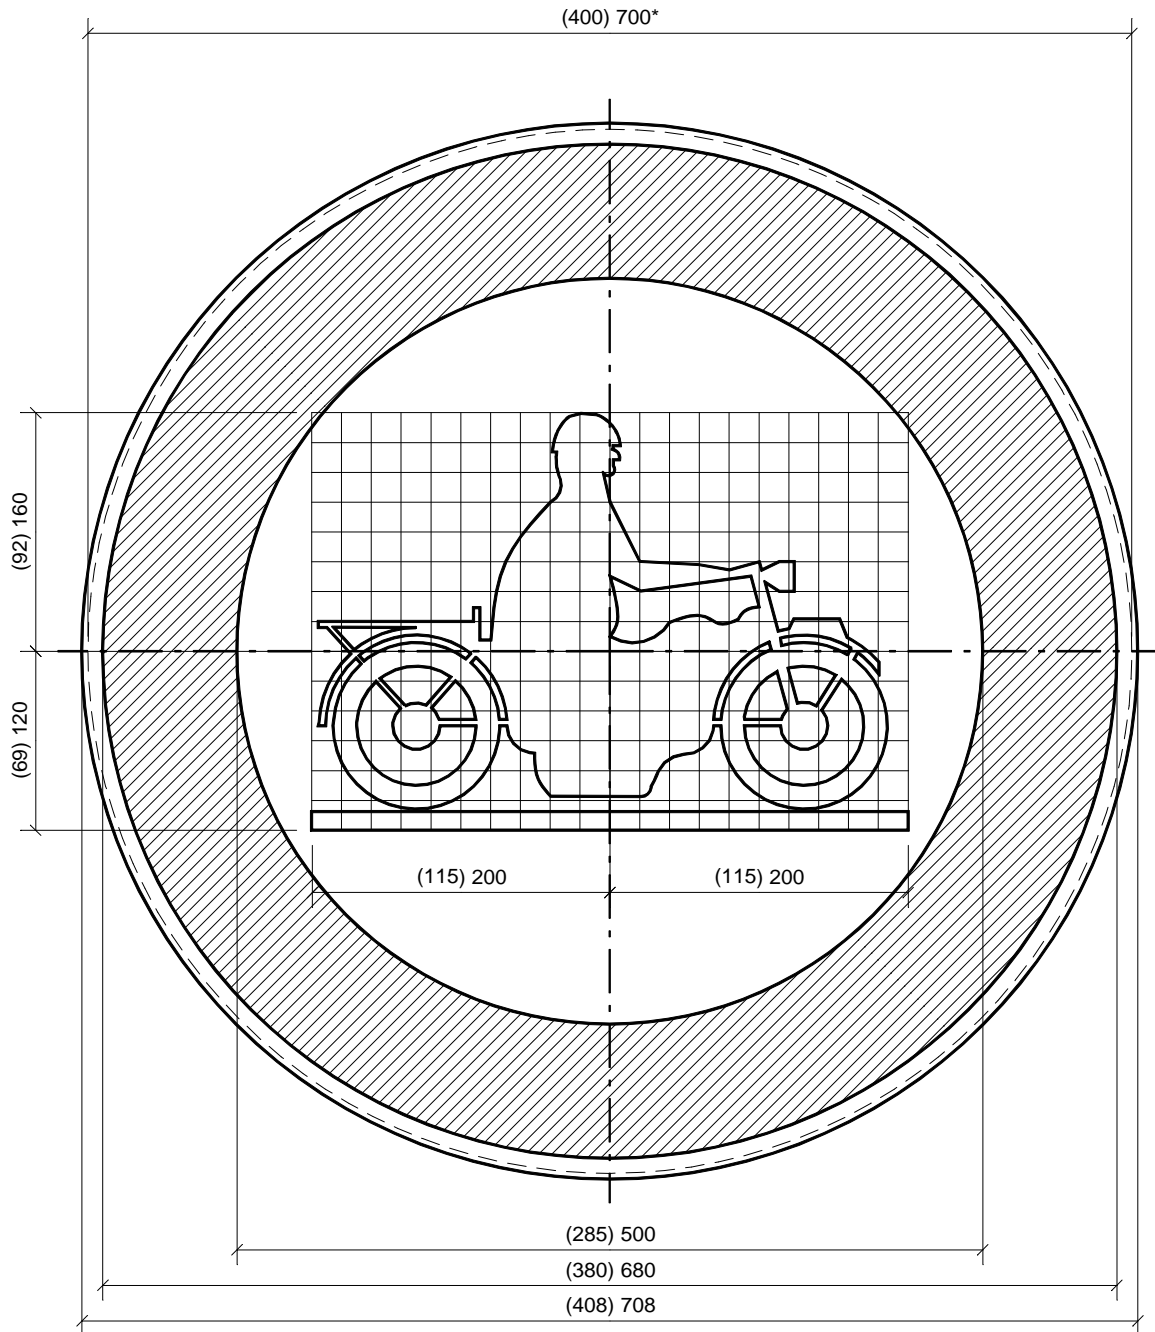

C7

LEGENDE
"()" Type 400
" " " Type 700

* diamètre de la tôle découpée.