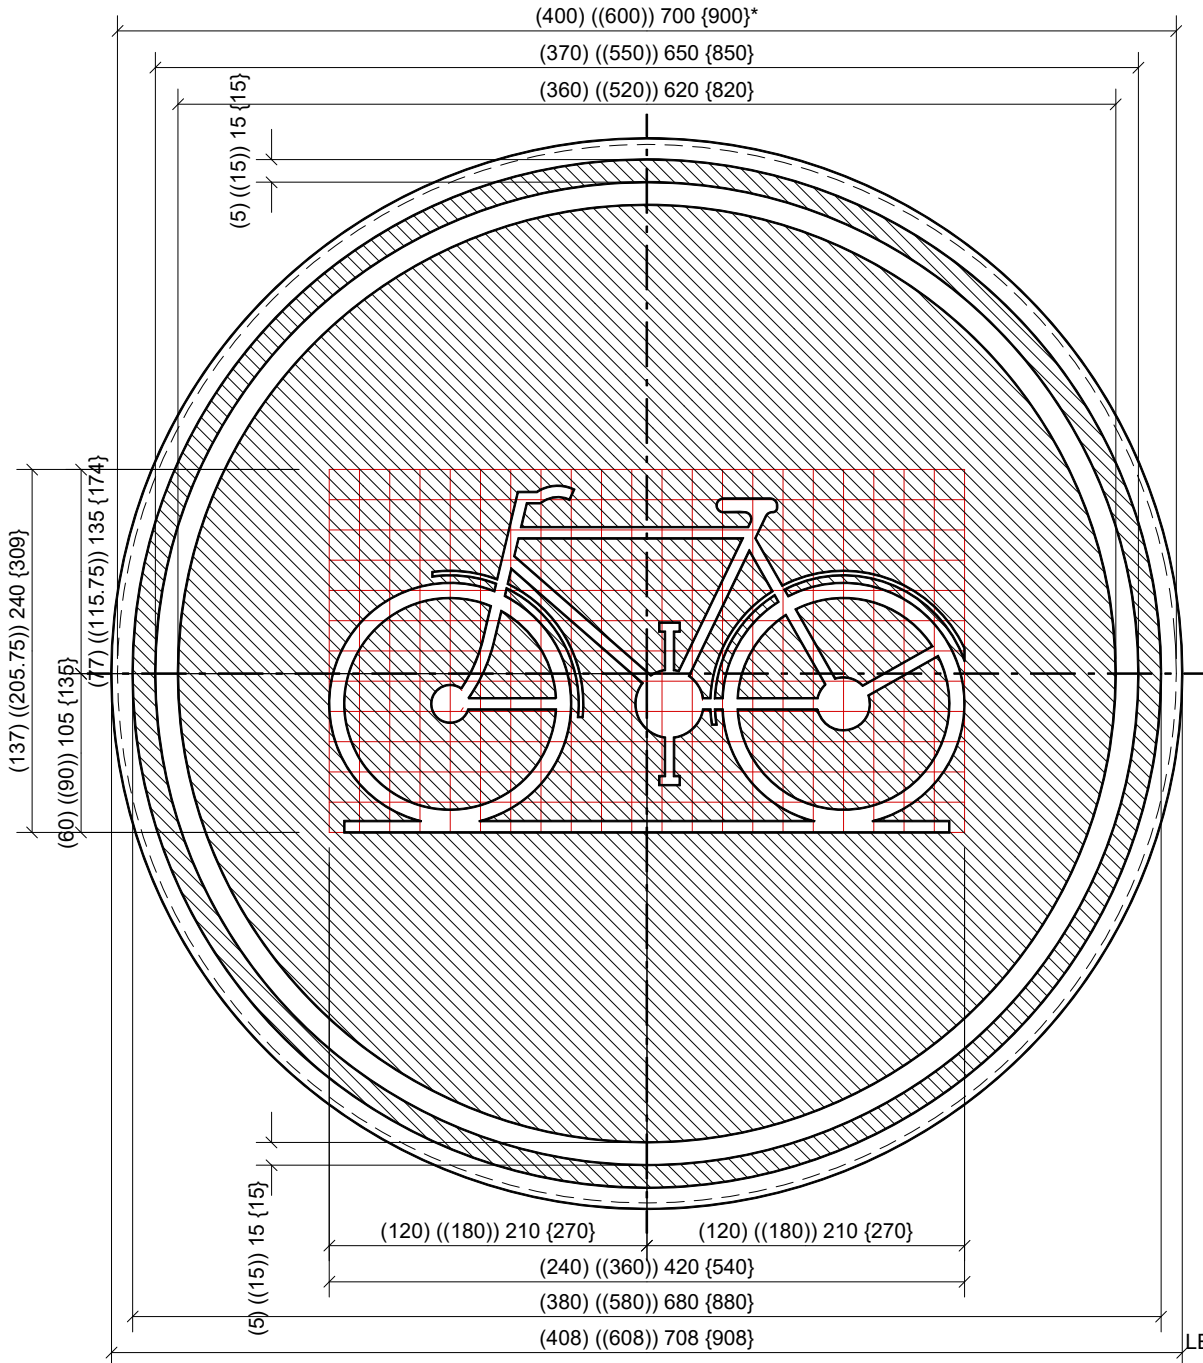

D7

LEGENDE

- "()" Type 400
- "(())" Type 600
- " " " Type 700
- "{ }" Type 900

* diamètre de la tôle découpée.

D7