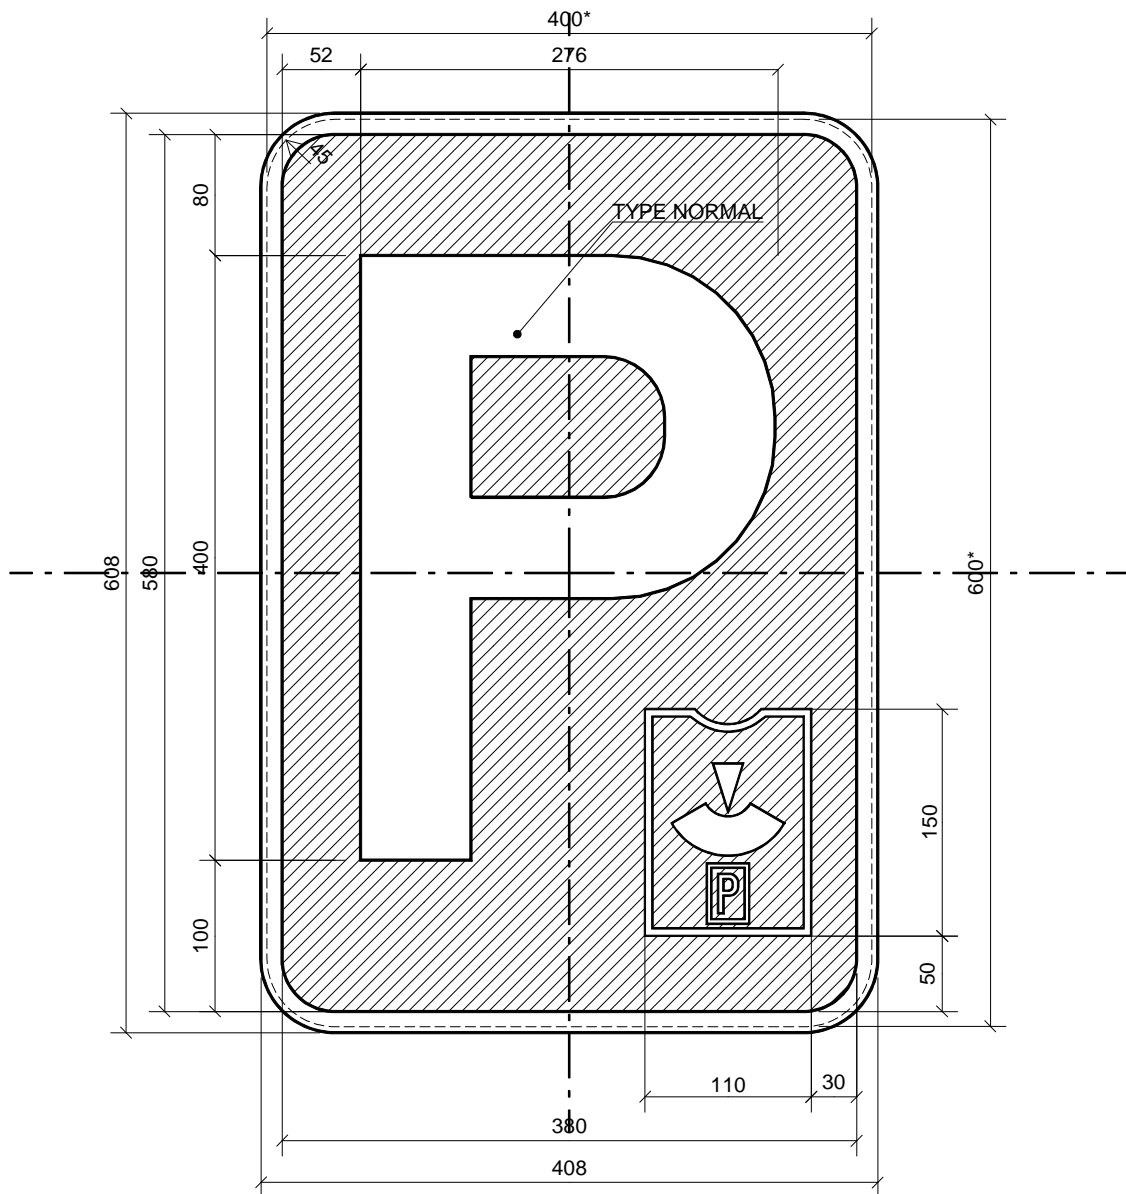

E9a Disque

* dimensions de la tôle découpée.

400 x 600