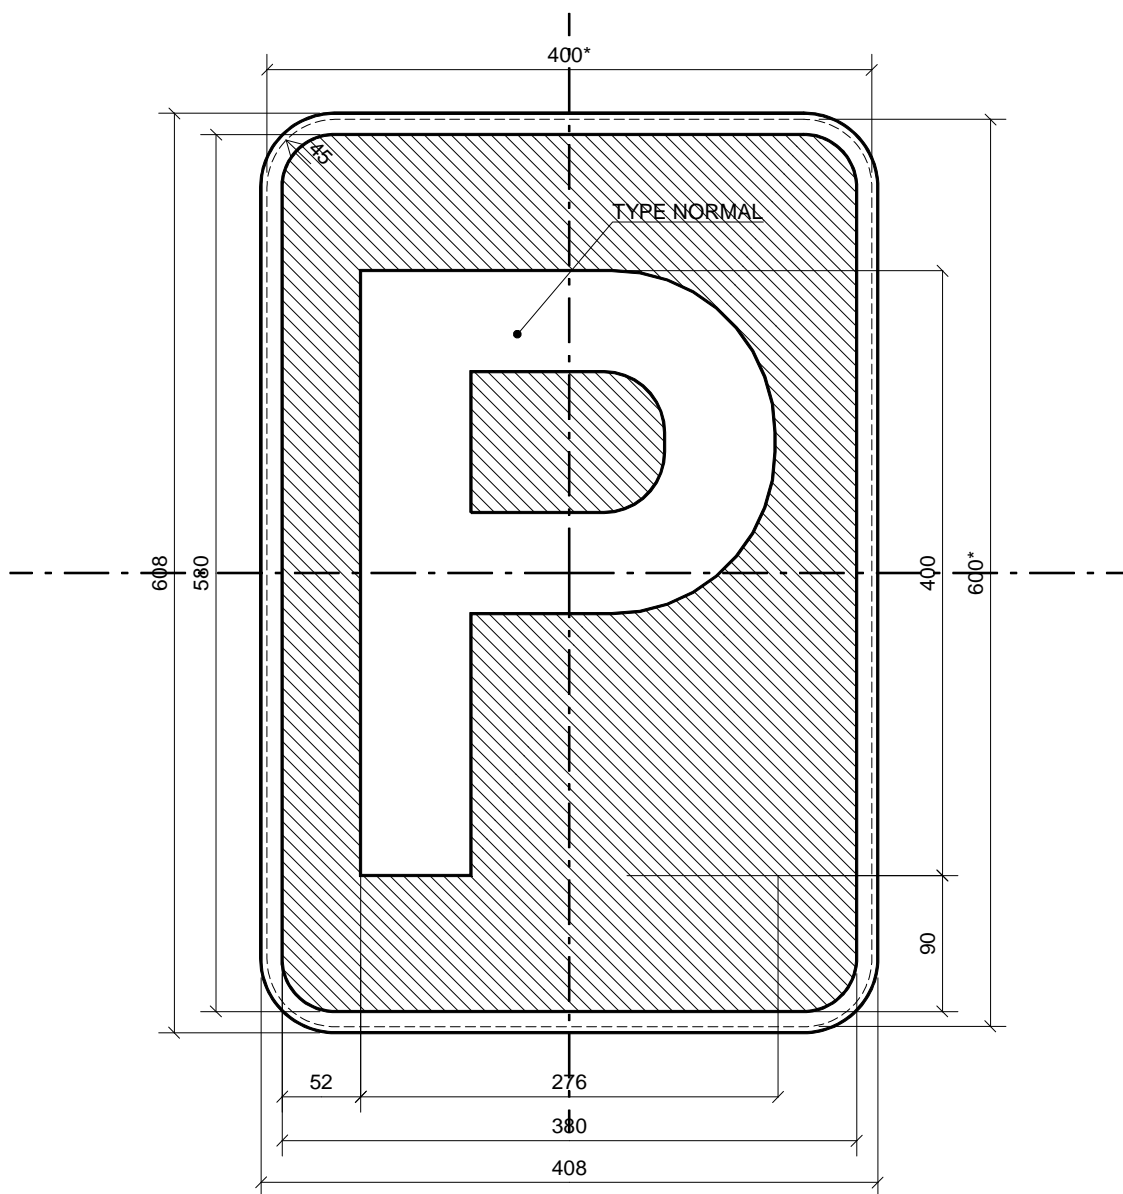

# E9a

\* dimensions de la tôle découpée.

400 x 600