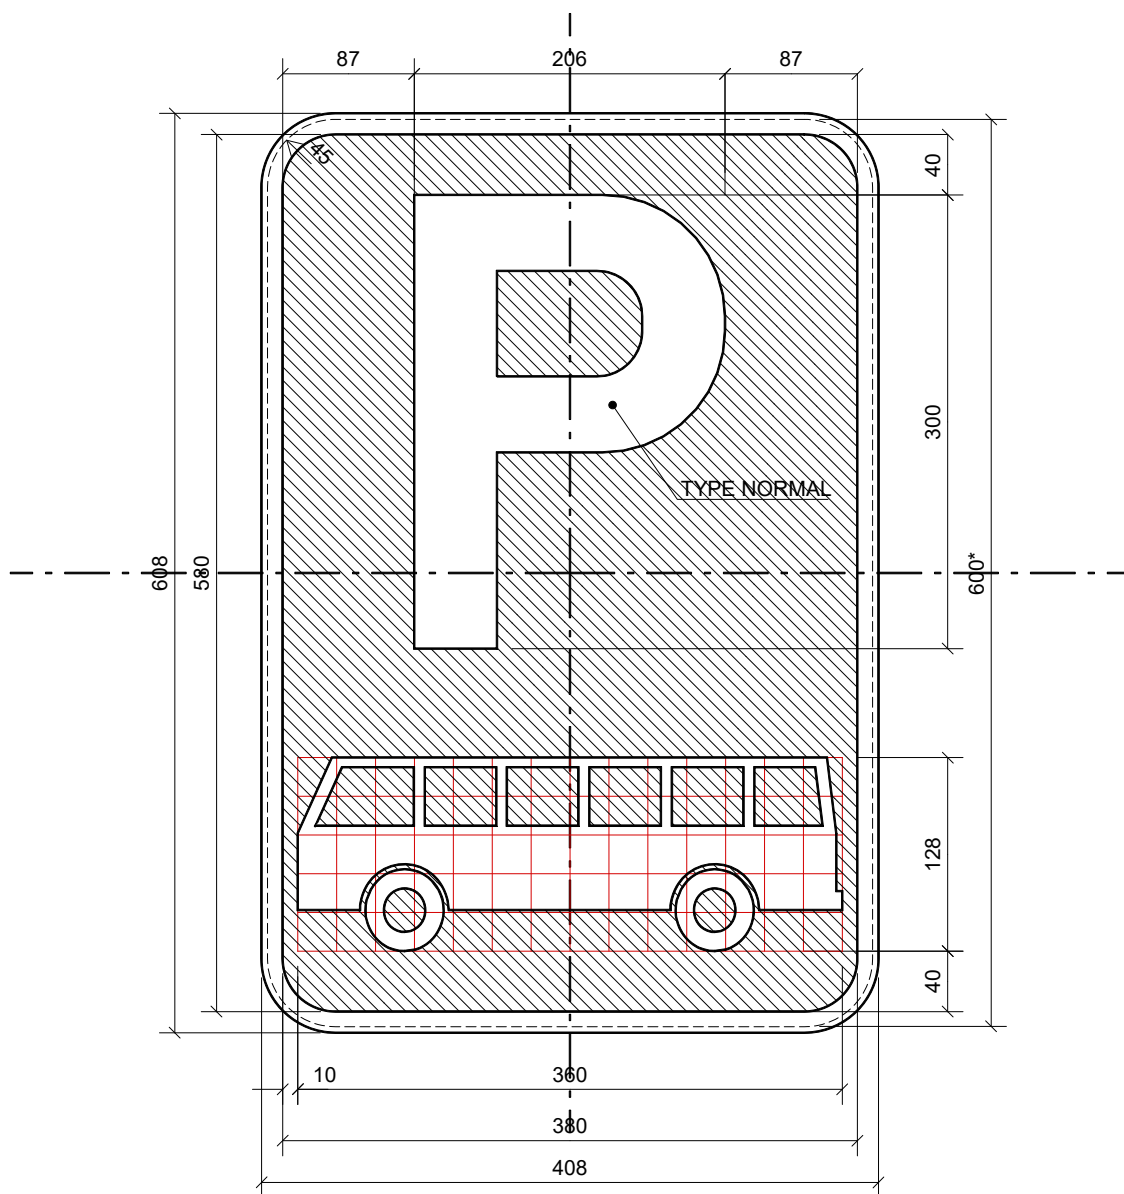

E9d

* dimensions de la tôle découpée.

400 x 600

E9d