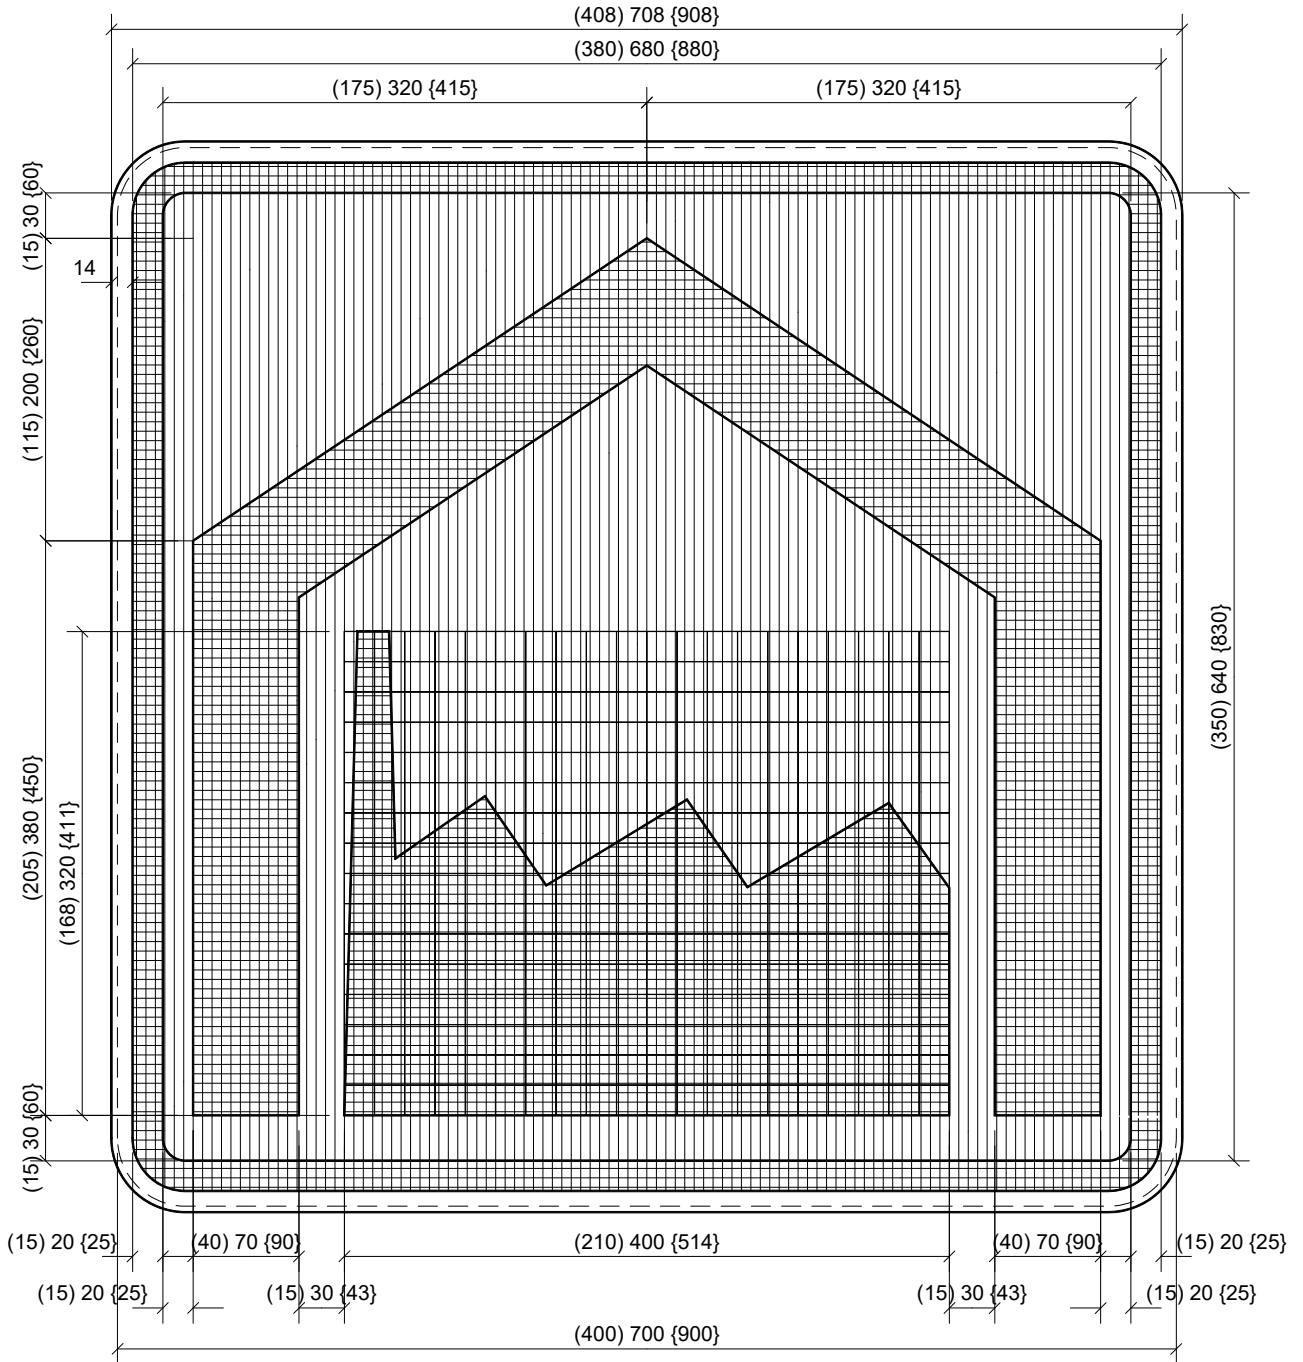

X1

LEGENDE

"()" Type 400 x 400

" " " Type 700 x 700

"{ }" Type 900 x 900

* dimensions de la tôle découpée.

X1