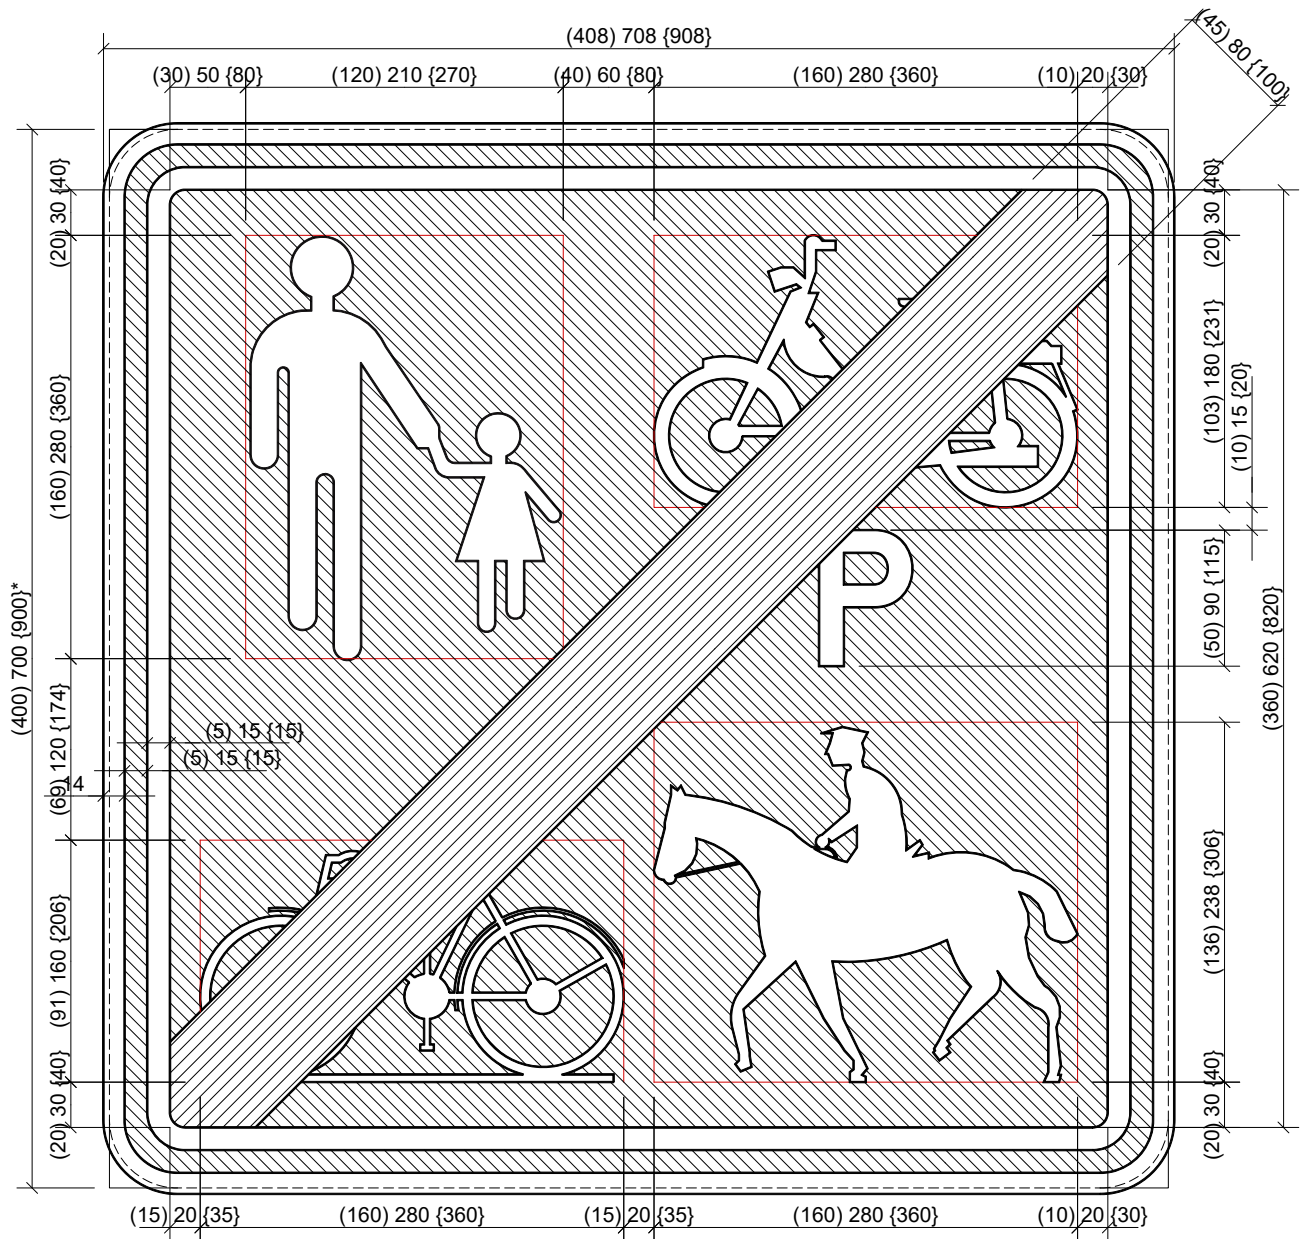

# F101a

## LEGENDE

"( )" Type 400 x 400

" " " Type 700 x 700

"{ }" Type 900 x 900

\* dimensions de la tôle découpée.

## LEGENDE

"( )" Type 400 x 400

" " " Type 700 x 700

"{ }" Type 900 x 900