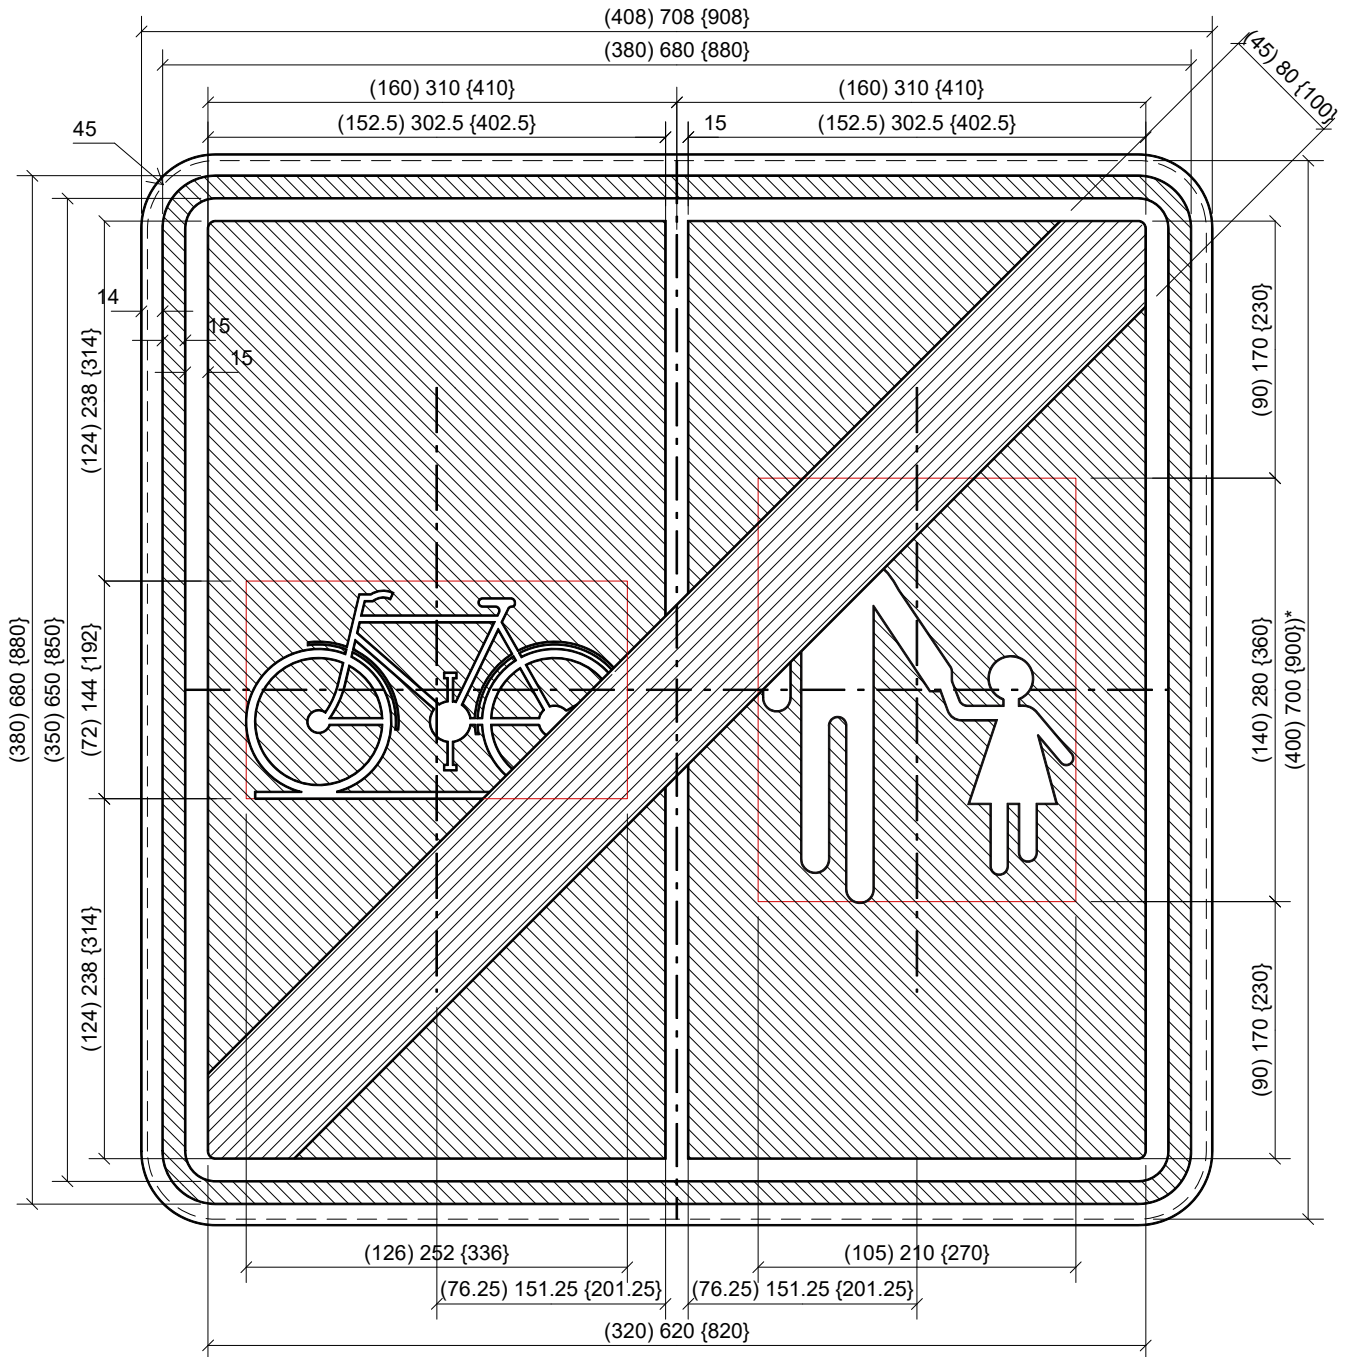

F101b

LEGENDE

"()" Type 400 x 400

" " " Type 700 x 700

"{ }" Type 900 x 900

* dimensions de la tôle découpée.

F101b

F101b