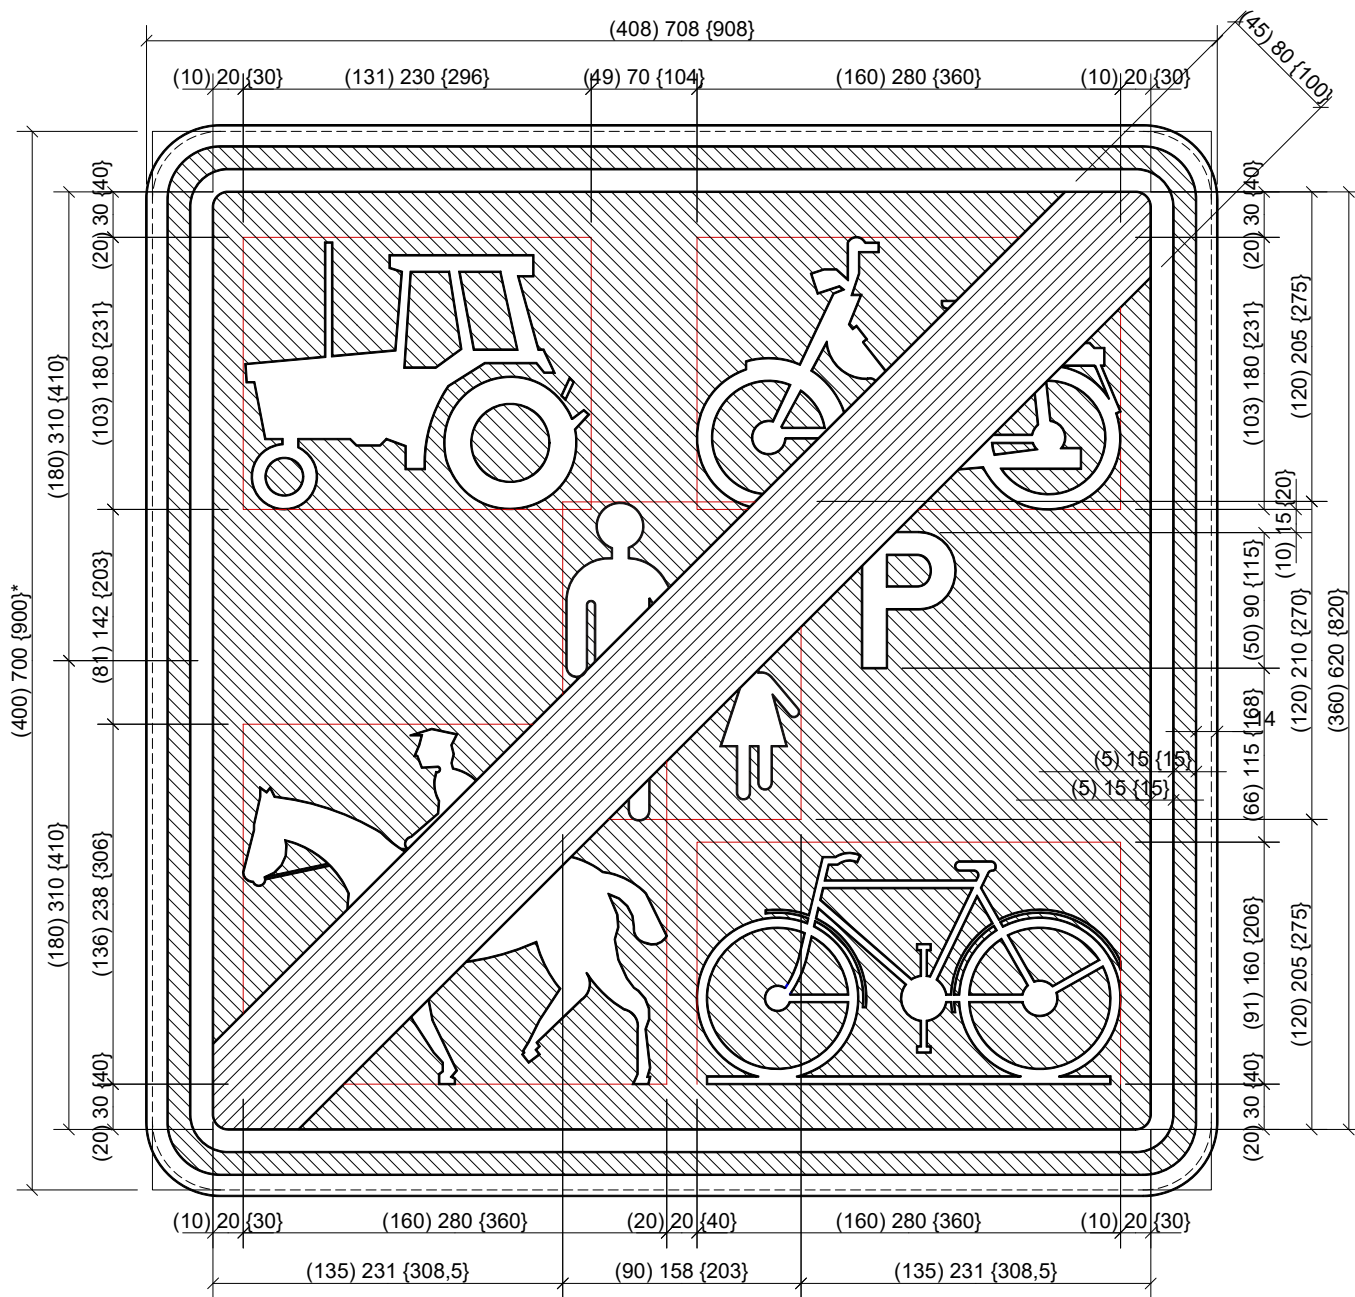

F101c

LEGENDE

"()" Type 400 x 400

" " " Type 700 x 700

"{ }" Type 900 x 900

* dimensions de la tôle découpée.

F101c

LEGENDE

"()" Type 400 x 400

" " " Type 700 x 700

"{ }" Type 900 x 900

F101c

LEGENDE

"()" Type 400 x 400

" " " Type 700 x 700

"{ }" Type 900 x 900

F101c

LEGENDE

"()" Type 400 x 400

" " " Type 700 x 700

"{ }" Type 900 x 900

F101c

F101c

F101c

LEGENDE

"()" Type 400 x 400

" " " Type 700 x 700

"{ }" Type 900 x 900