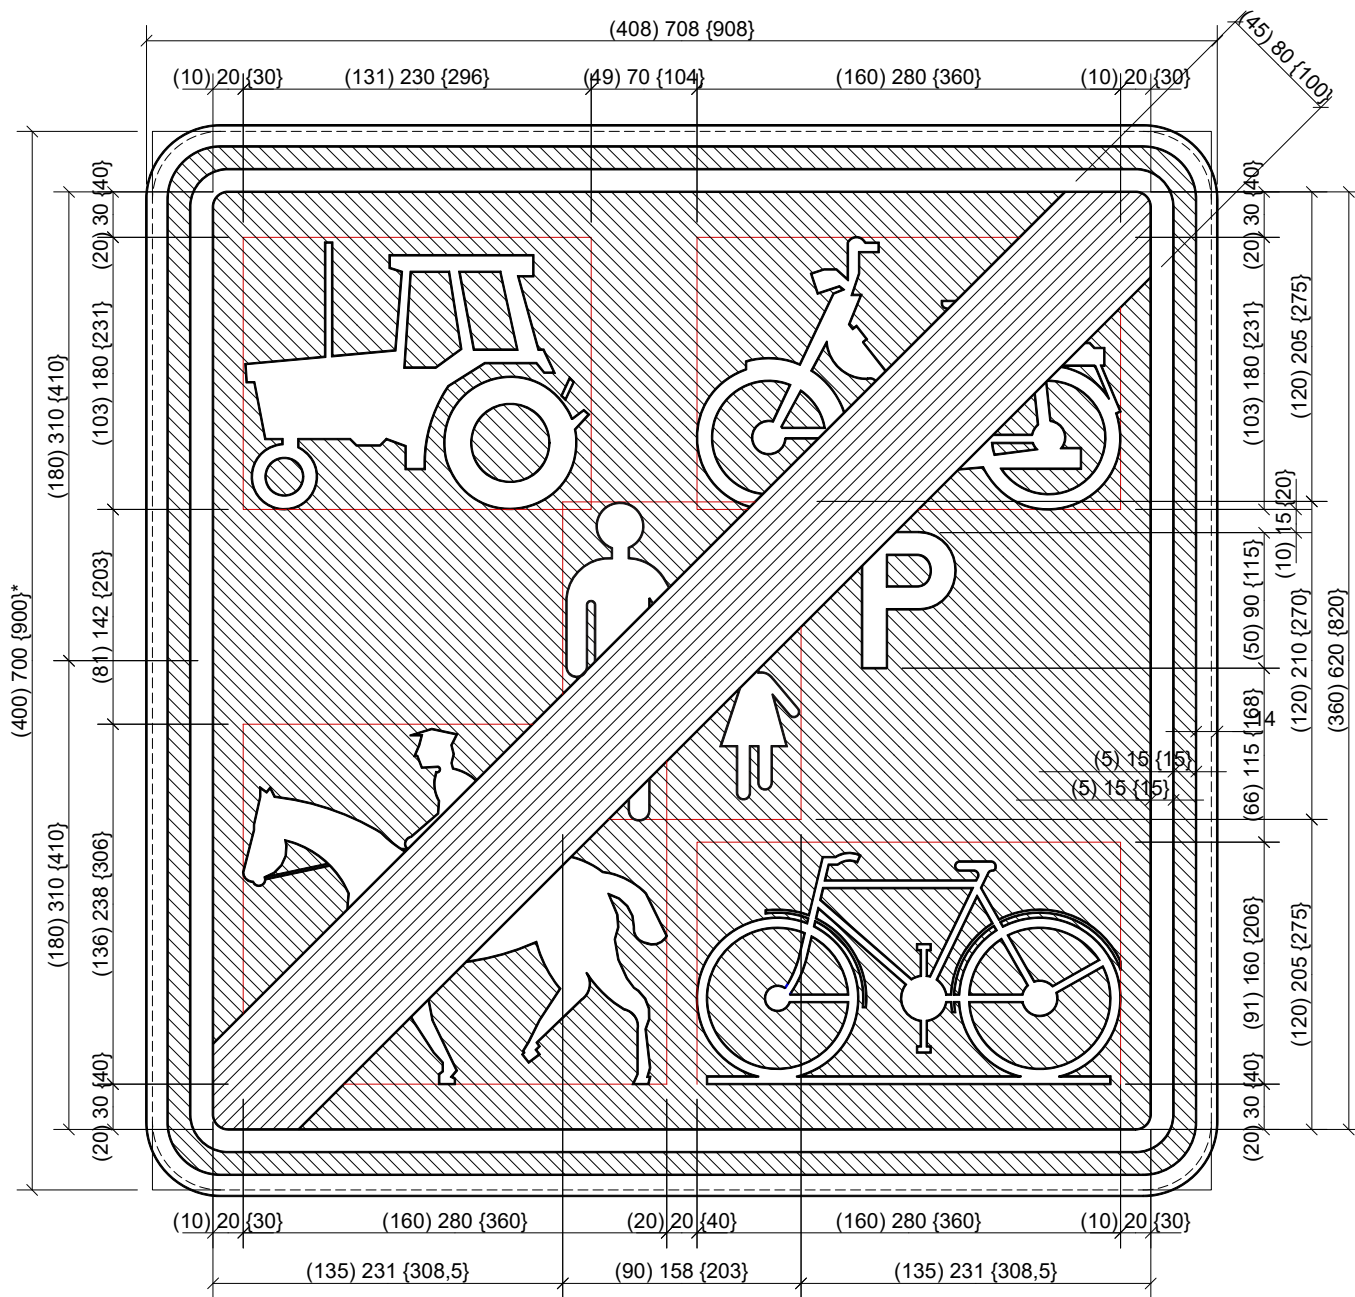

F101c

LEGENDE

"()" Type 400 x 400

" " " Type 700 x 700

"{ }" Type 900 x 900

* dimensions de la tôle découpée.

F101c

LEGENDE

"()" Type 400 x 400

" " " Type 700 x 700

"{ }" Type 900 x 900

F101c

F101c

F101c

LEGENDE

"()" Type 400 x 400

" " " Type 700 x 700

"{ }" Type 900 x 900

F101c

LEGENDE

"()" Type 400 x 400

" " " Type 700 x 700

"{ }" Type 900 x 900