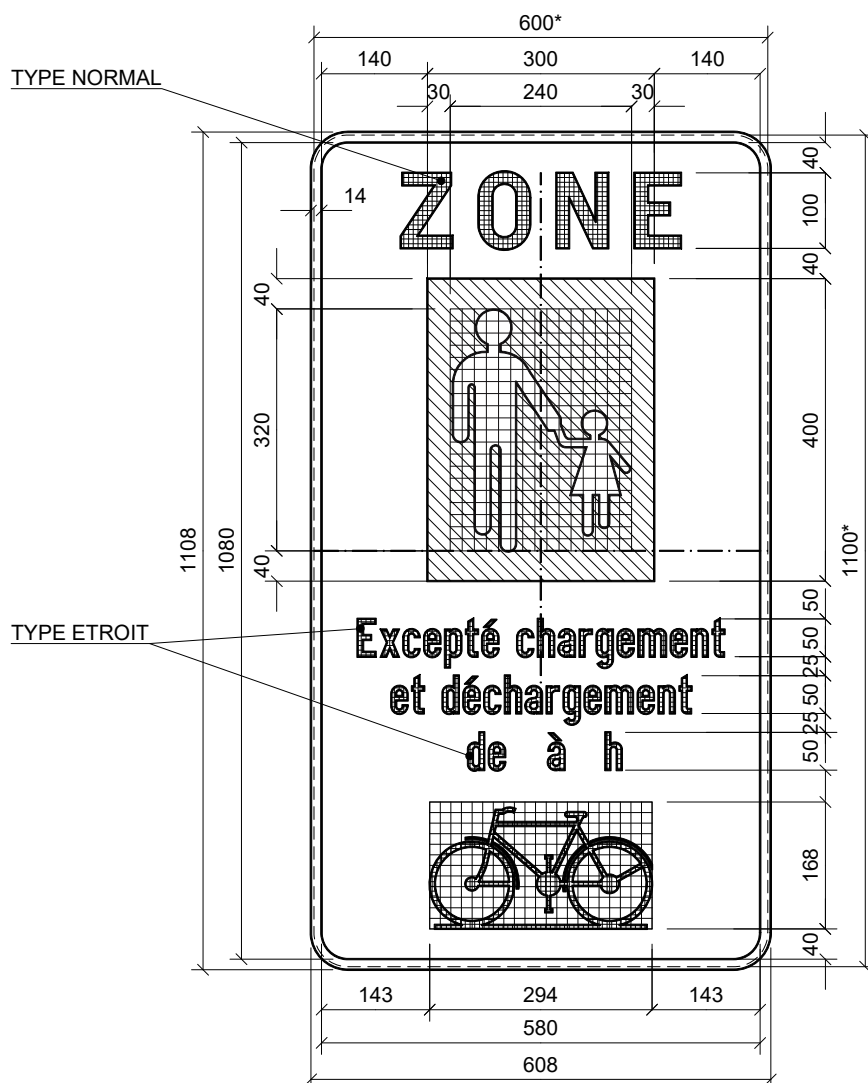

# F103

\* dimensions de la tôle découpée.

600 x 1100