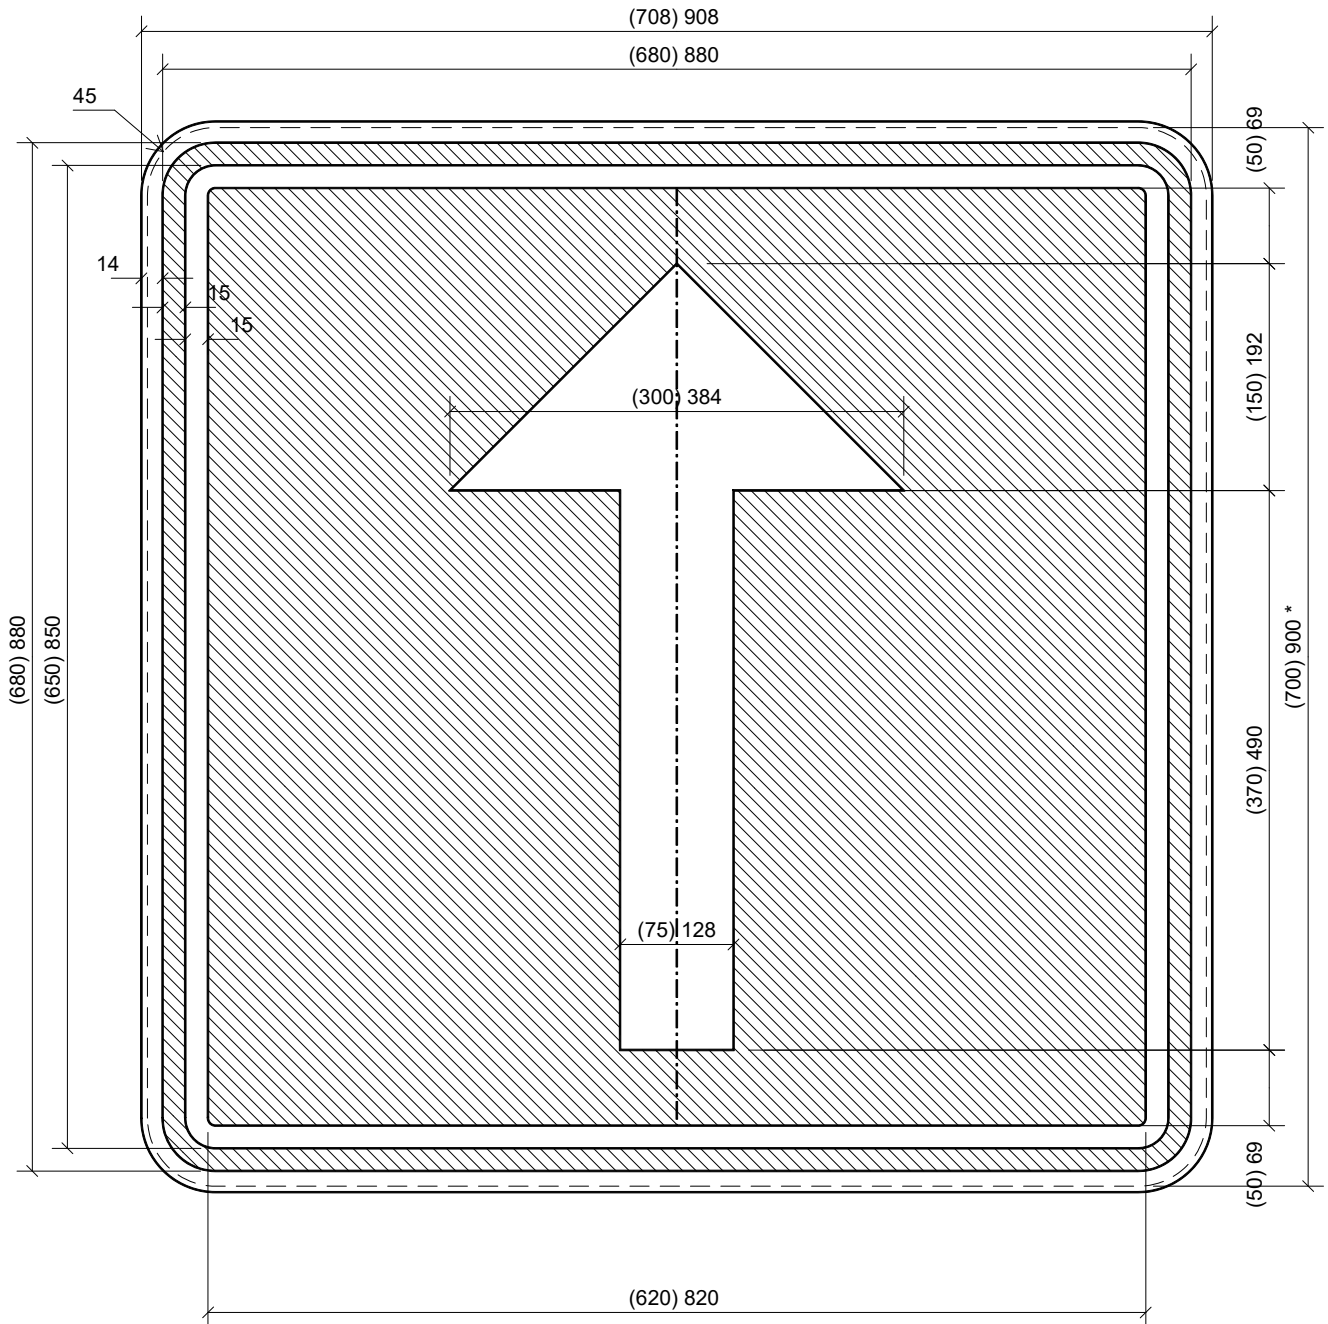

F19

LEGENDE
"()" Type 700 x 700
" " Type 900 x 900

* dimensions de la tôle découpée.

F19