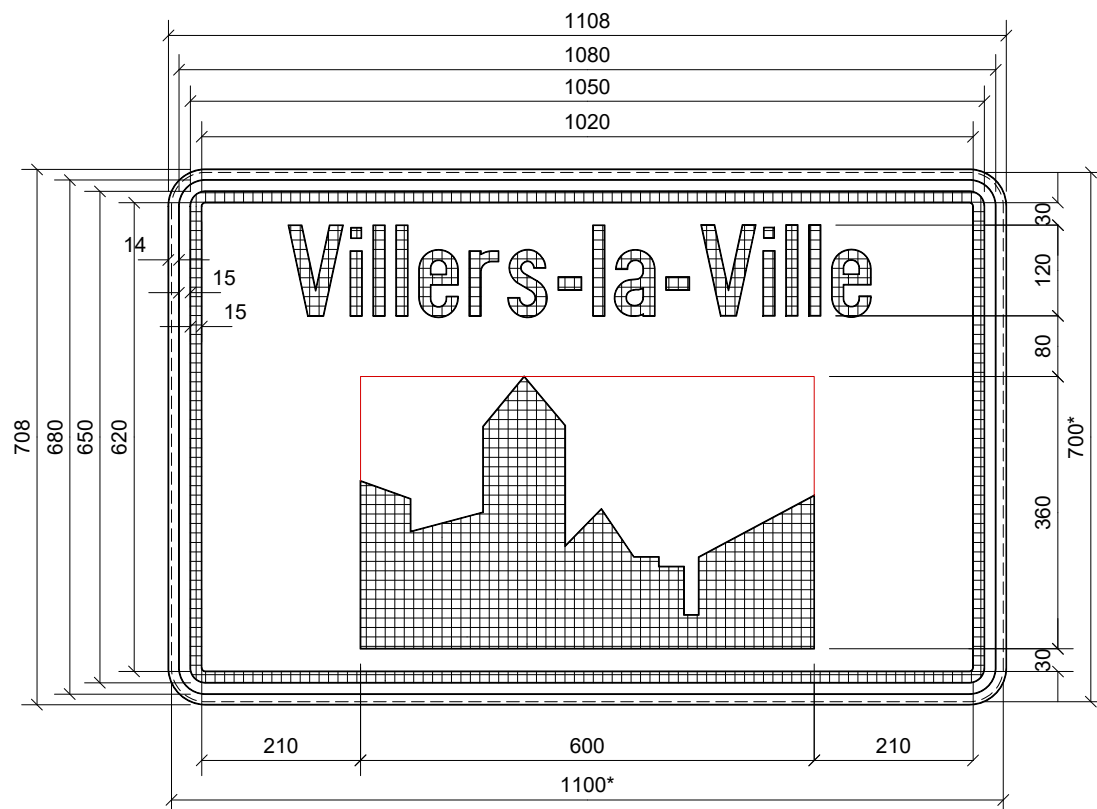

# F1a

\* dimension de le tôle découpée.

700 x 1100

# F1a

\* dimension de le tôle découpée.

1100 x 900

F1a

# F1a

\* dimension de le tôle découpée.

1100 x 900

# F1a

\* dimension de le tôle découpée.

1100 x 700