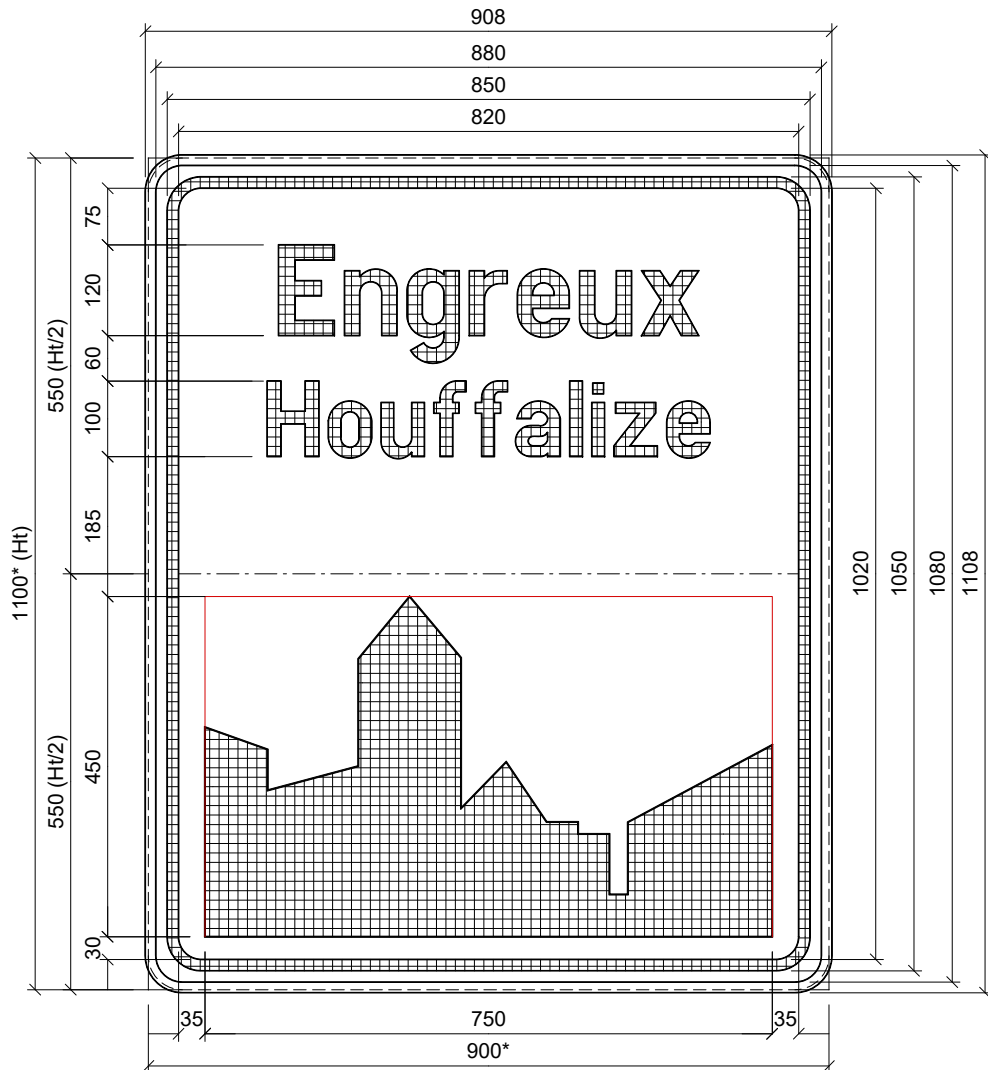

# F1a

\* dimension de le tôle découpée.

700 x 1100

# F1a

\* dimension de le tôle découpée.

900 x 1100

# F1a

\* dimension de le tôle découpée.

1300 x 900

# F1a

\* dimension de le tôle découpée.

1100 x 900