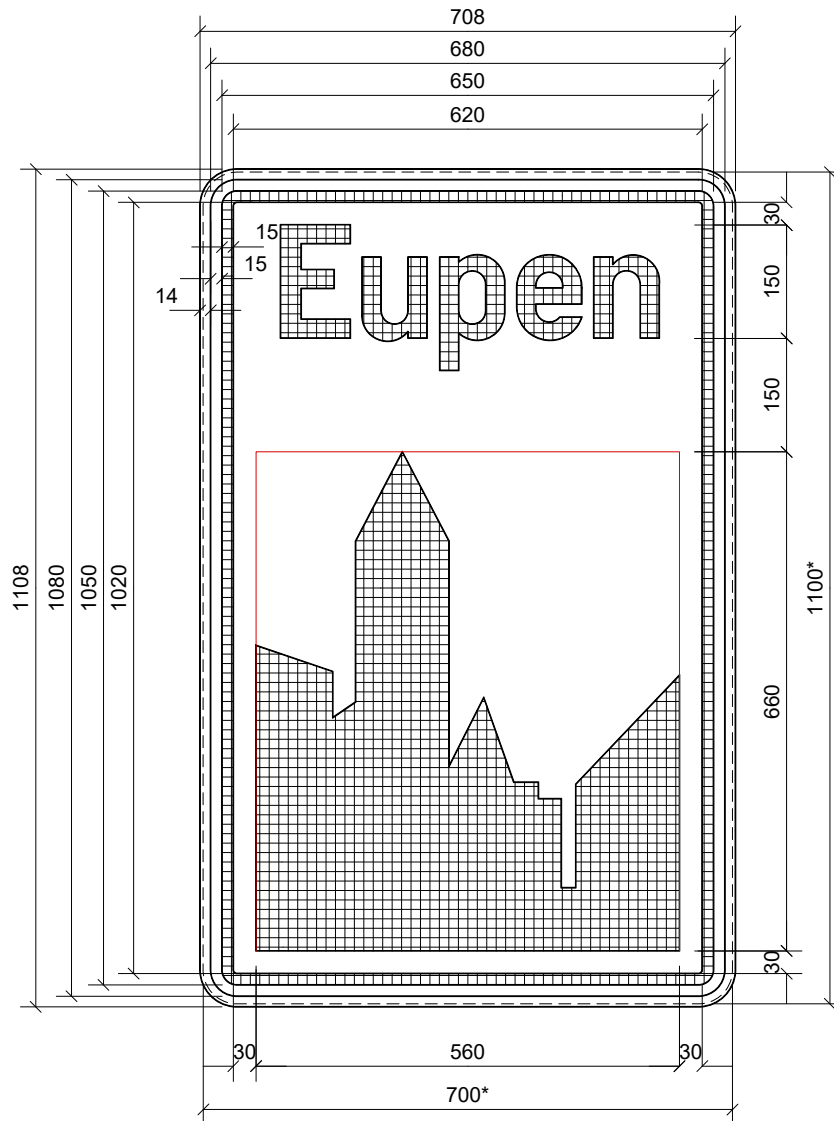

# F1a

\* dimension de le tôle découpée.

700 x 1100

# F1a

\* dimension de le tôle découpée.

900 x 1100

# F1a

\* dimension de le tôle découpée.

1300 x 900

# F1a

\* dimension de le tôle découpée.

1100 x 900