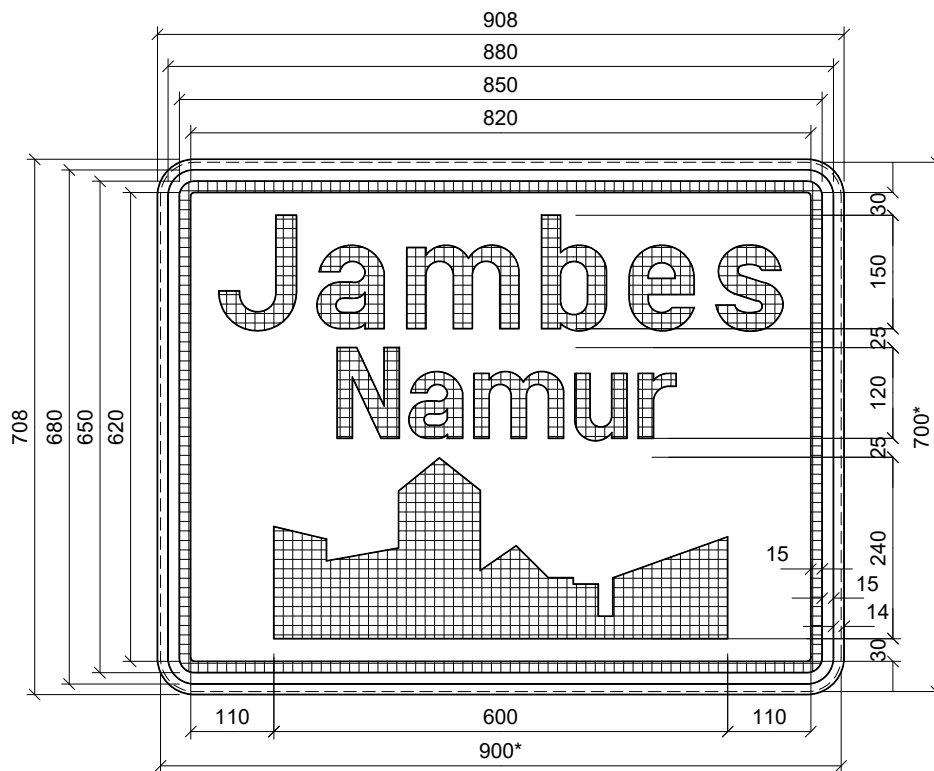

# F1a

\* dimension de le tôle découpée.

700 x 1100

# F1a

\* dimension de le tôle découpée.

1300 x 900

# F1a

**Barvaux-s/-Ourthe**  
**Durbuy**

\* dimension de le tôle découpée.

1300 x 900

# F1a

\* dimension de le tôle découpée.

900 x 700