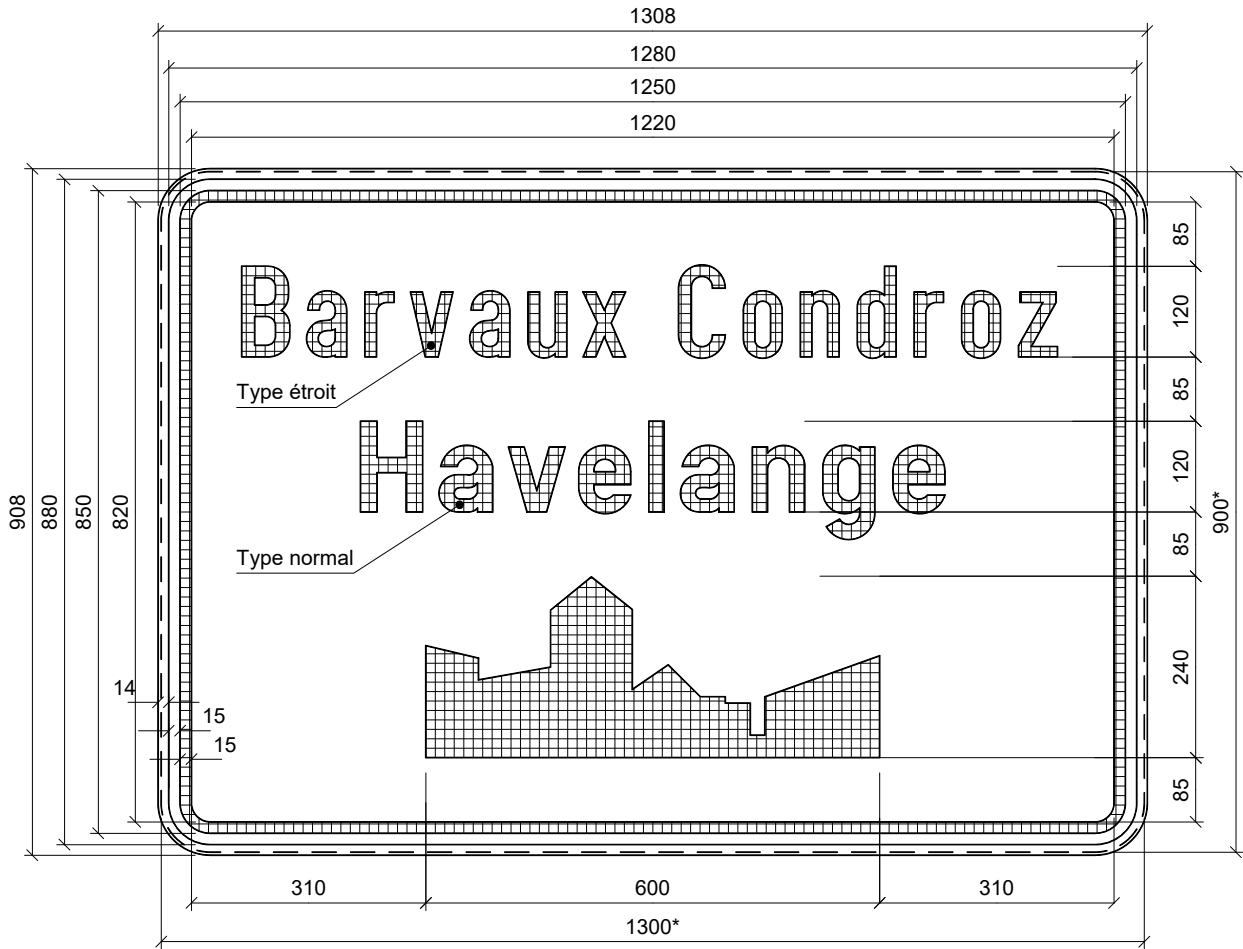

# F1a

\* dimension de le tôle découpée.

700 x 1100

# F1a

\* dimension de le tôle découpée.

1300 x 900

F1a

**Marbais**  
**Villers-la-Ville**

# F1a

\* dimension de le tôle découpée.

1300 x 900