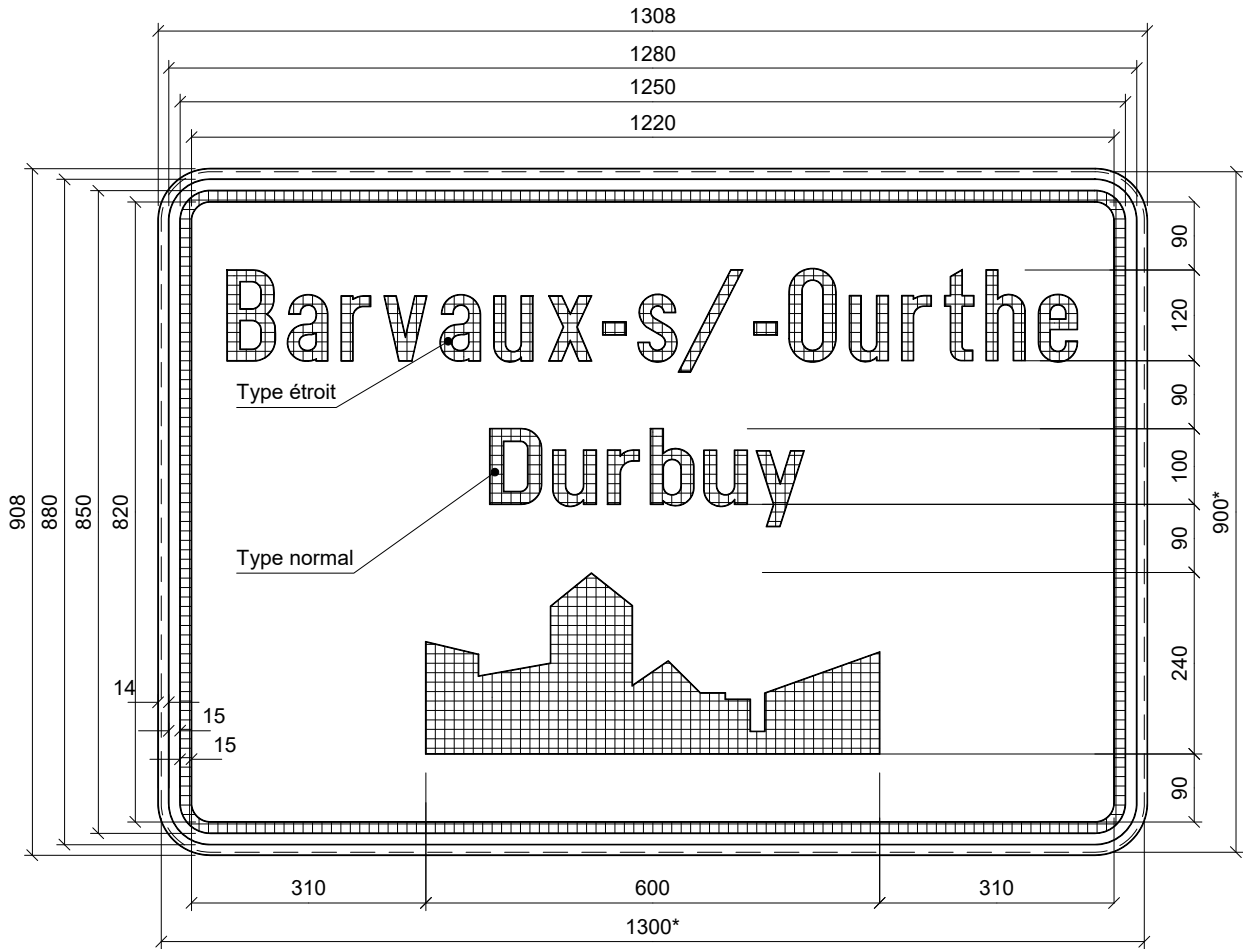

# F1a

\* dimension de le tôle découpée.

1300 x 900

# F1a

\* dimension de le tôle découpée.

900 x 700

# F1a

\* dimension de le tôle découpée.

1100 x 700