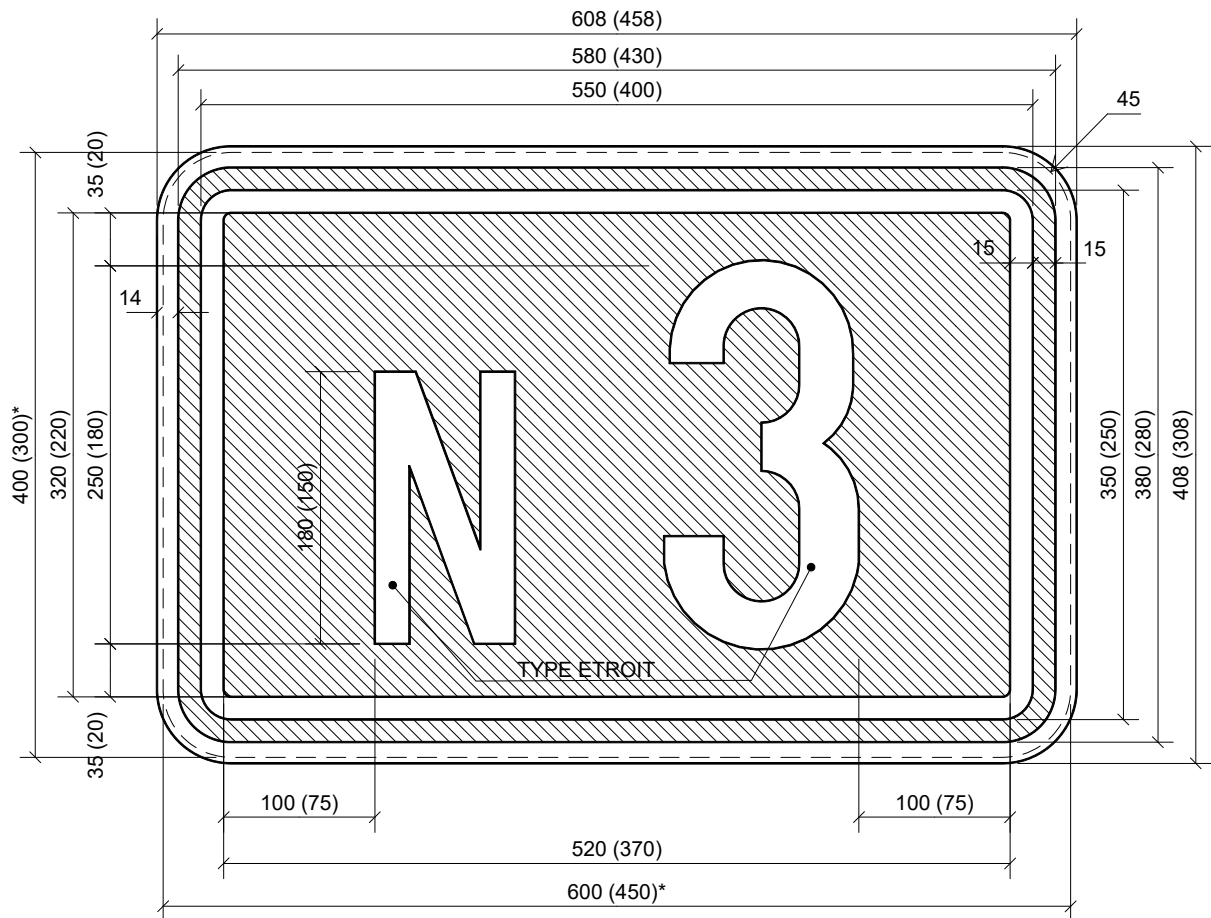

F23a

* dimensions de la tôle découpée.

LEGENDE

" " Type 600 x 400
"()" Type 450 x 300

F23a