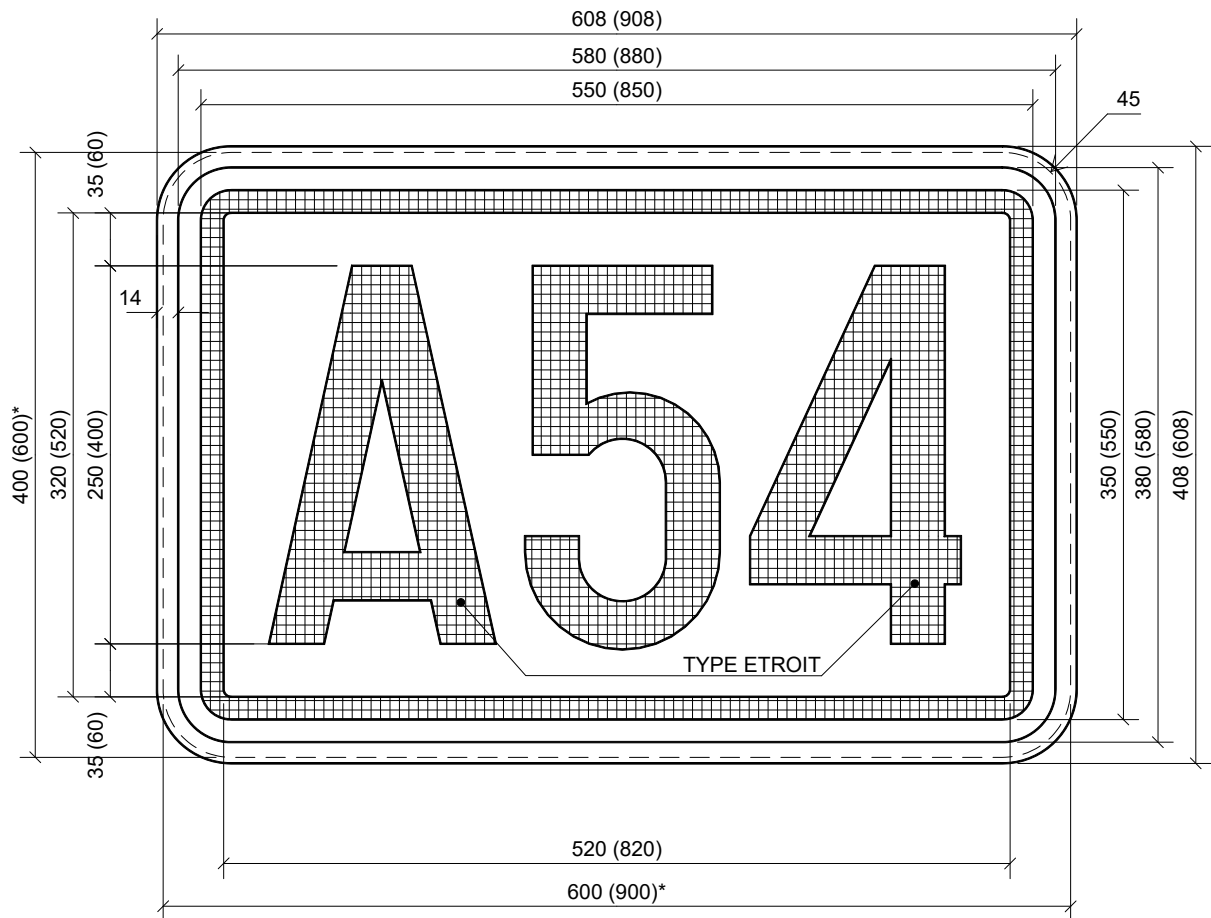

# F23b

\* dimensions de la tôle découpée.

## LEGENDE

" " Type 600 x 400  
"( )" Type 900 x 600

F23b