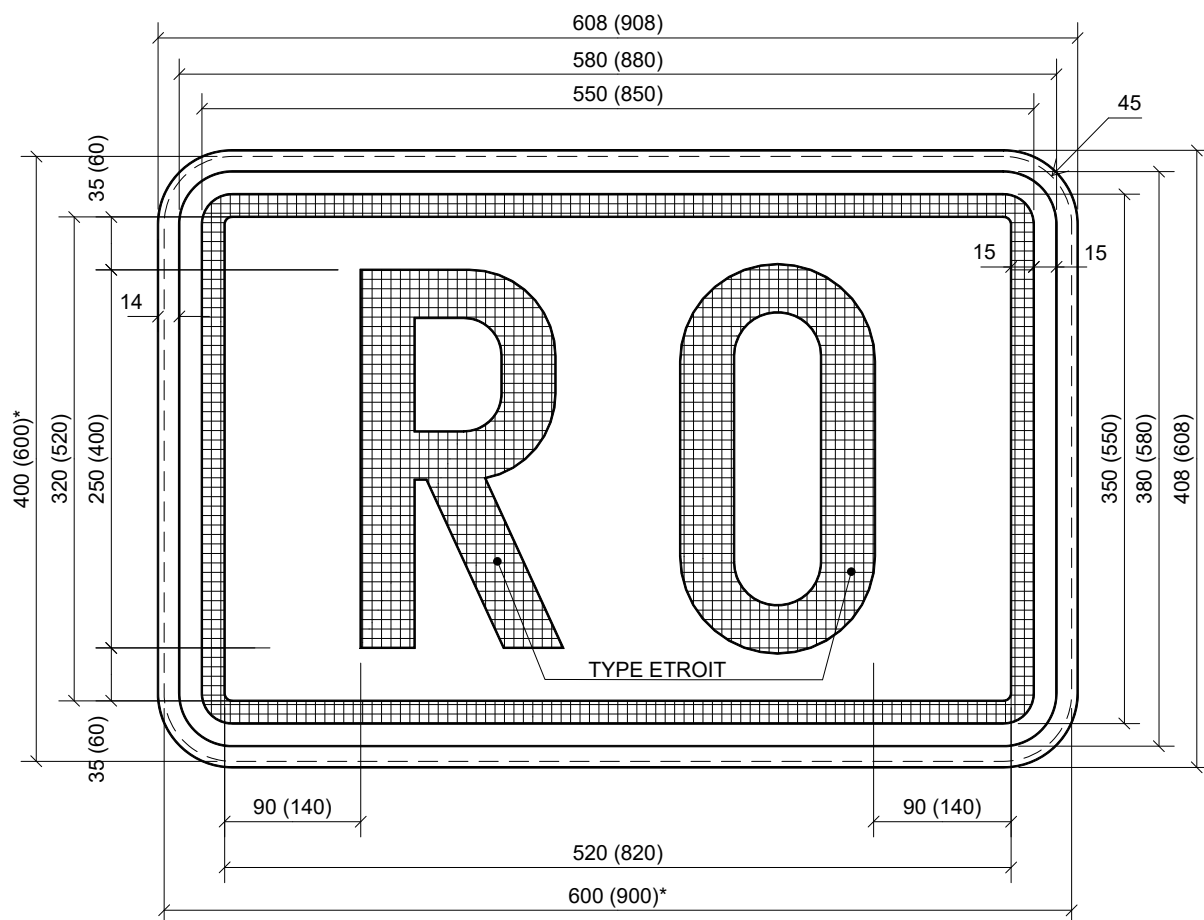

F23d

* dimensions de la tôle découpée.

LEGENDE

" " Type 600 x 400
"()" Type 900 x 600

F23d