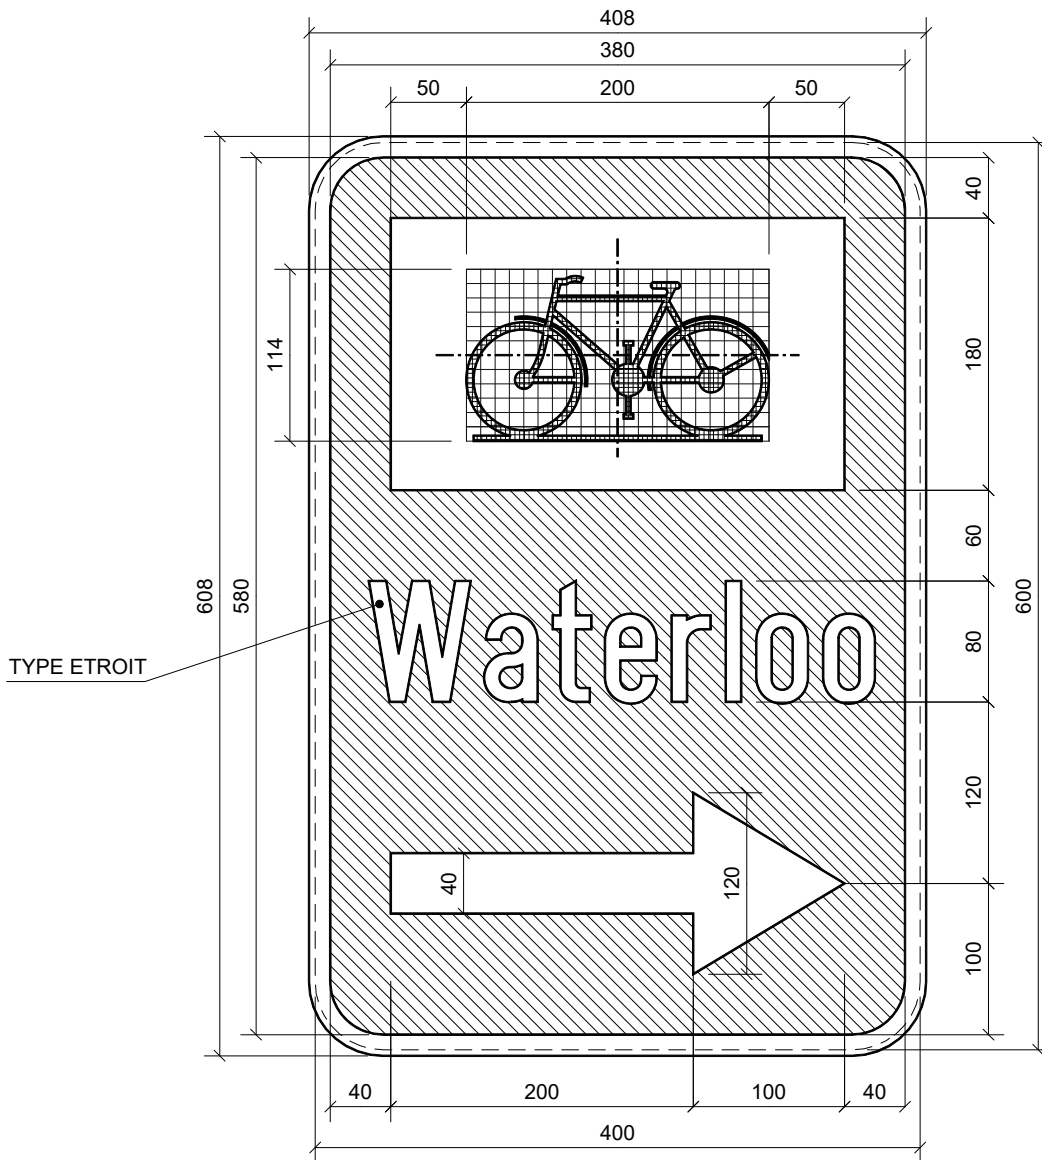

F34b2

* dimensions de la tôle découpée.

400 x 600

F34b2