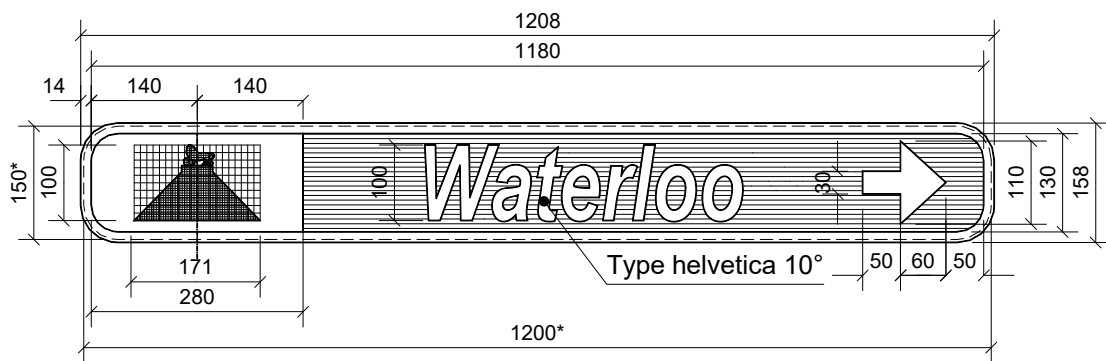

F35

* dimensions de la tôle découpée.

1200 x 150

F35