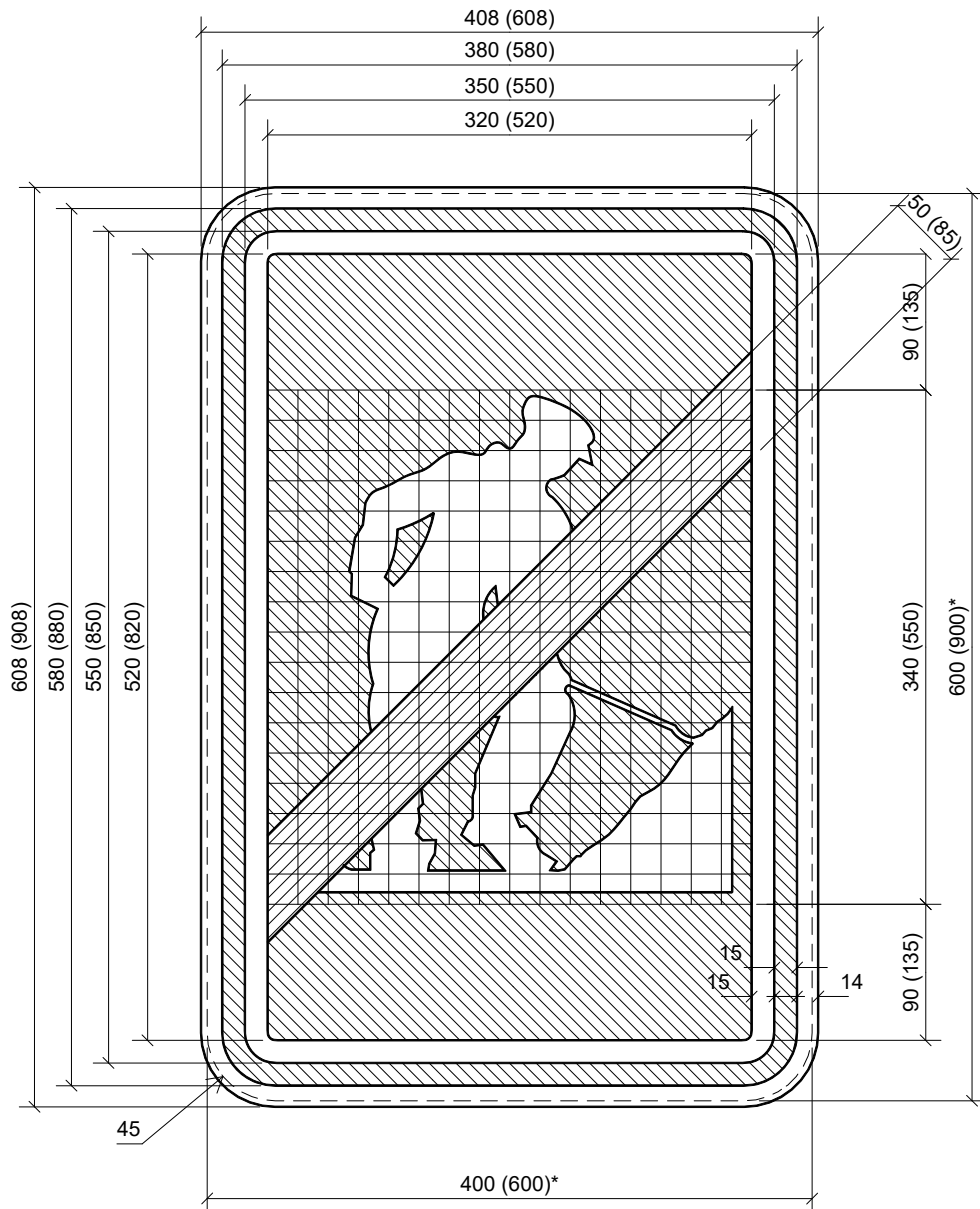

F47

LEGENDE

" " Type 400 x 600
"()" Type 600 x 900

* dimensions de la tôle découpée.

F47