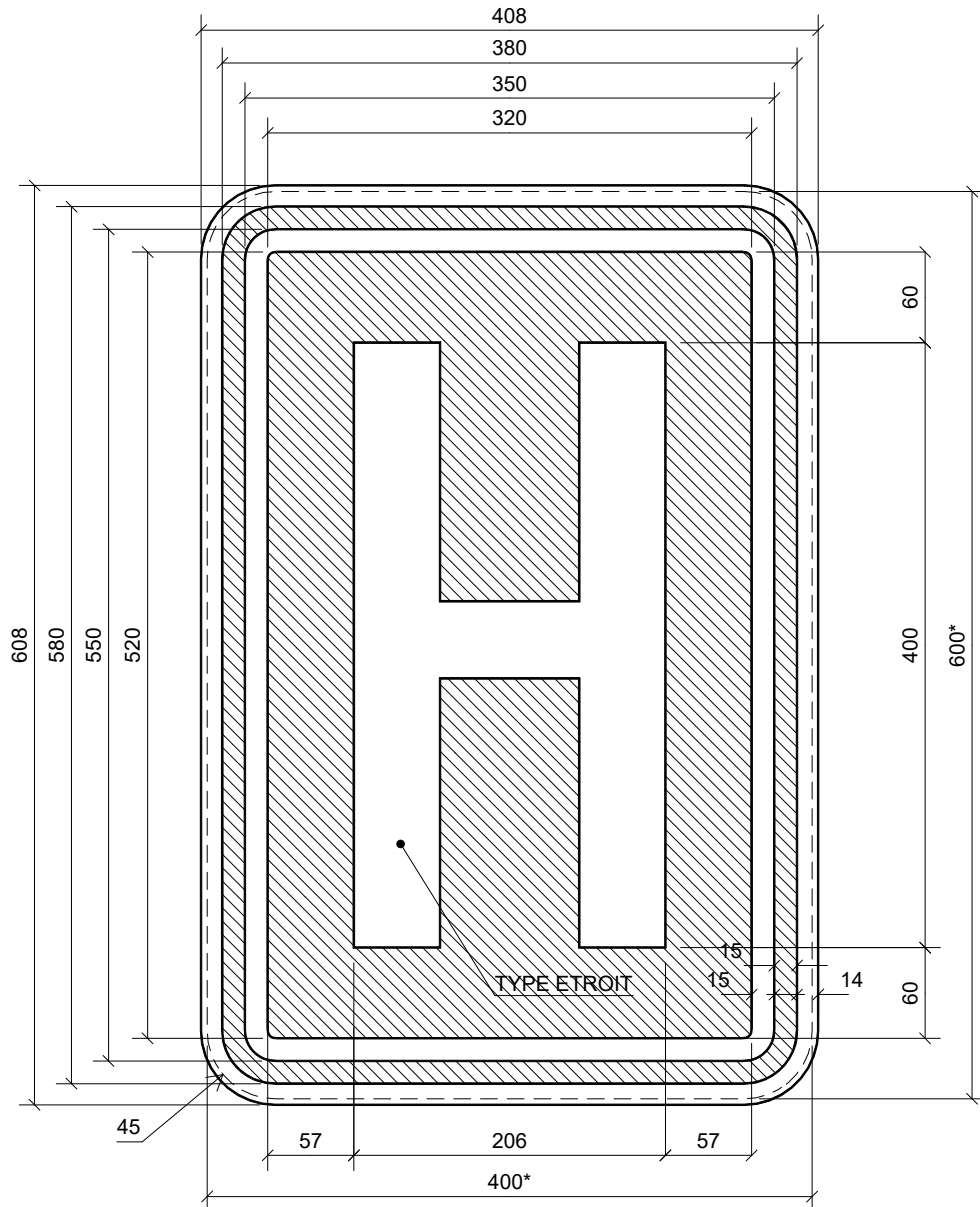

F53

* dimensions de la tôle découpée.

400 x 600

F53