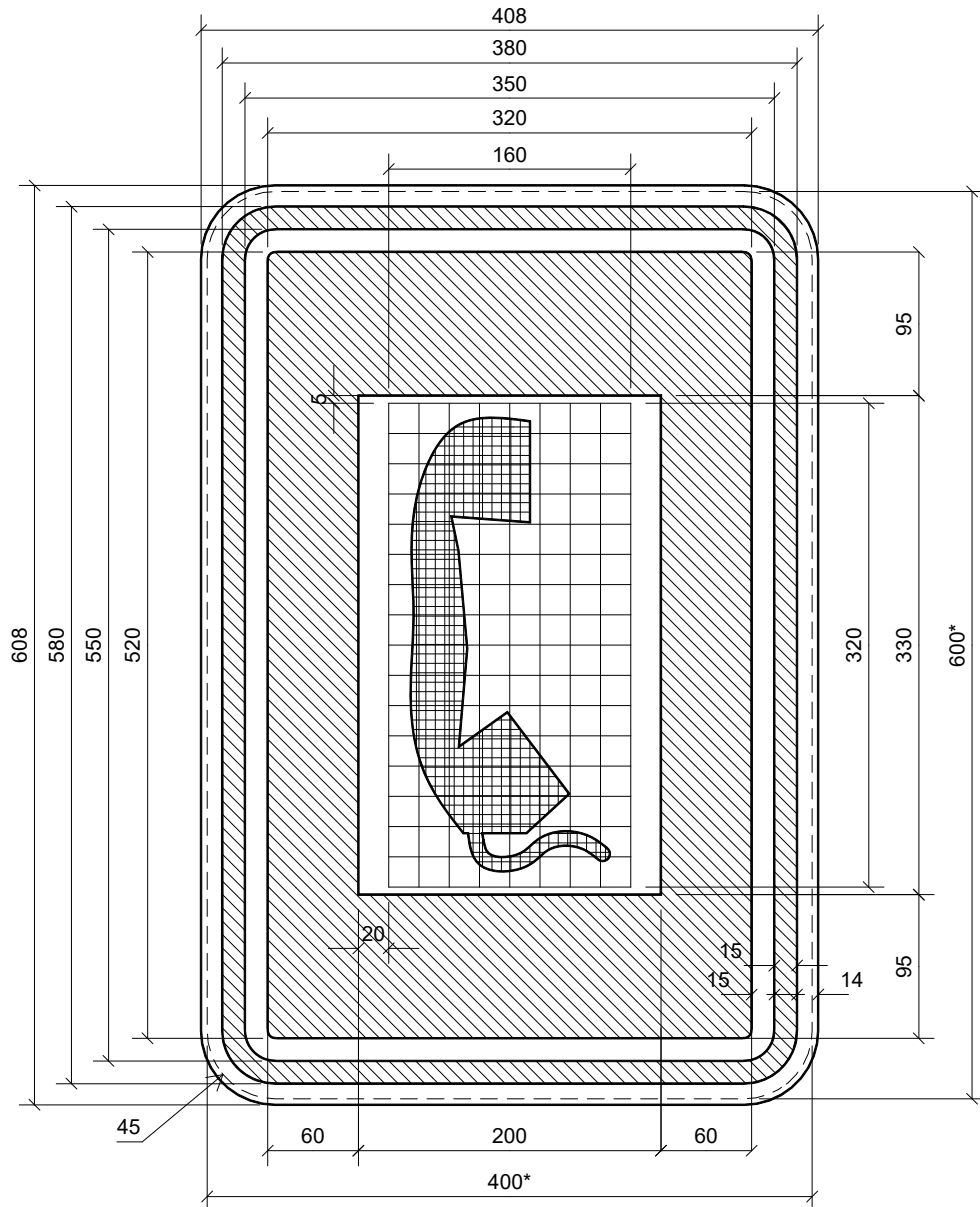

F61

* dimensions de la tôle découpée.

400 x 600

F61