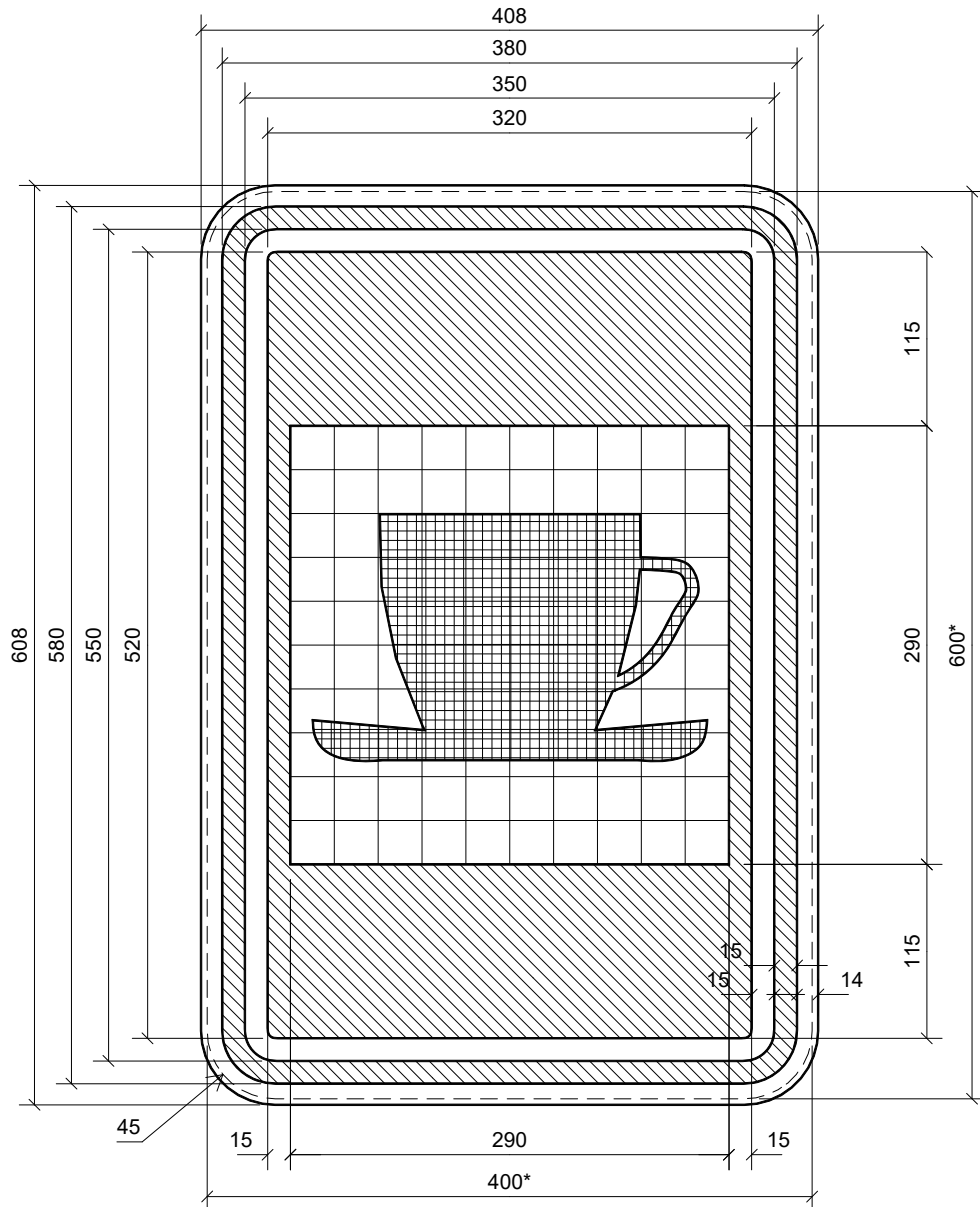

F69

* dimensions de la tôle découpée.

400 x 600

F69