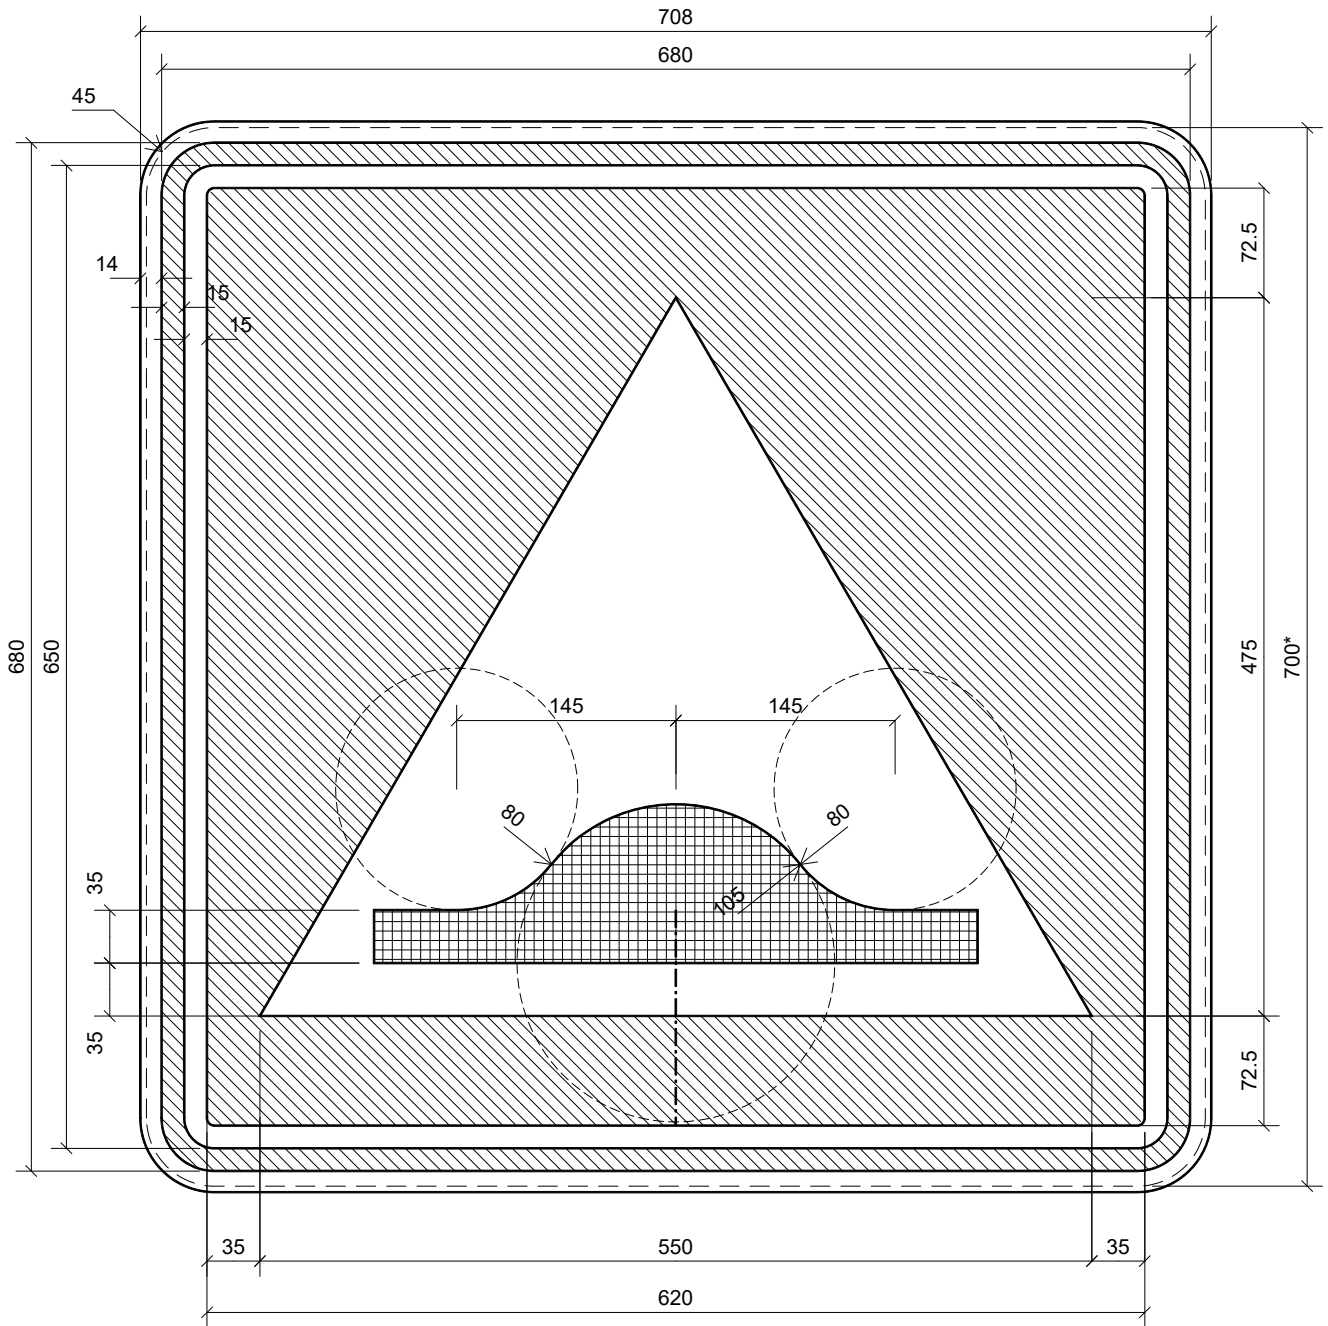

# F87

\* dimensions de la tôle découpée.

700 x 700

F87