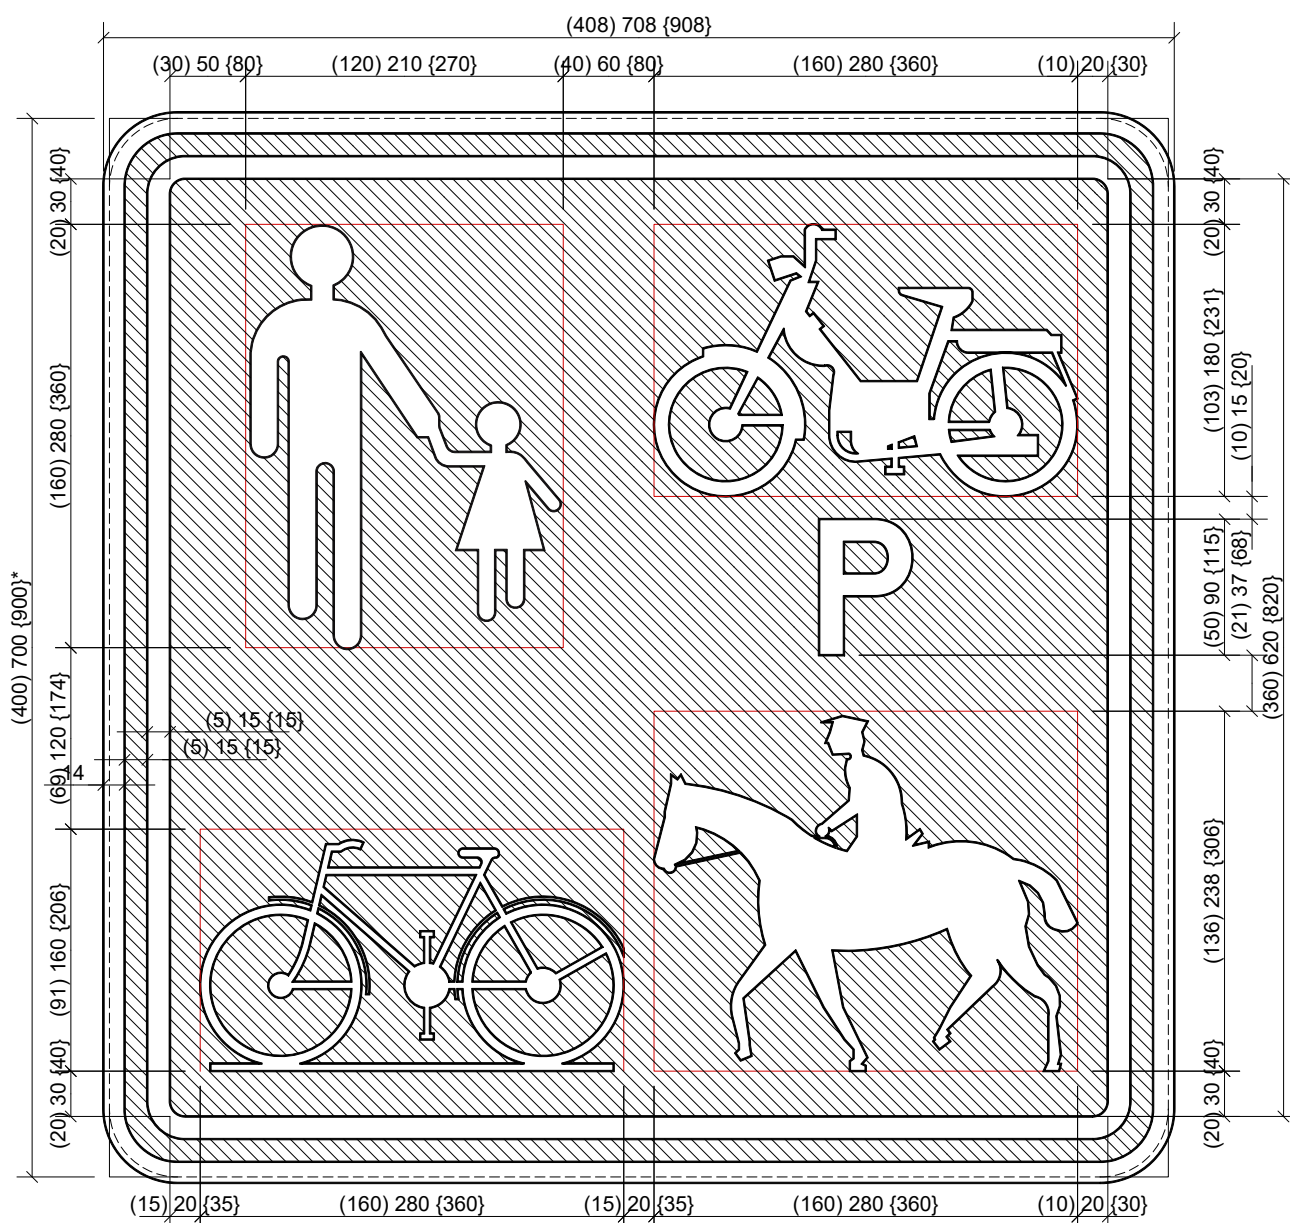

## LEGENDE

"( )" Type 400 x 400

" " " Type 700 x 700

"{ }" Type 900 x 900

\* dimensions de la tôle découpée.