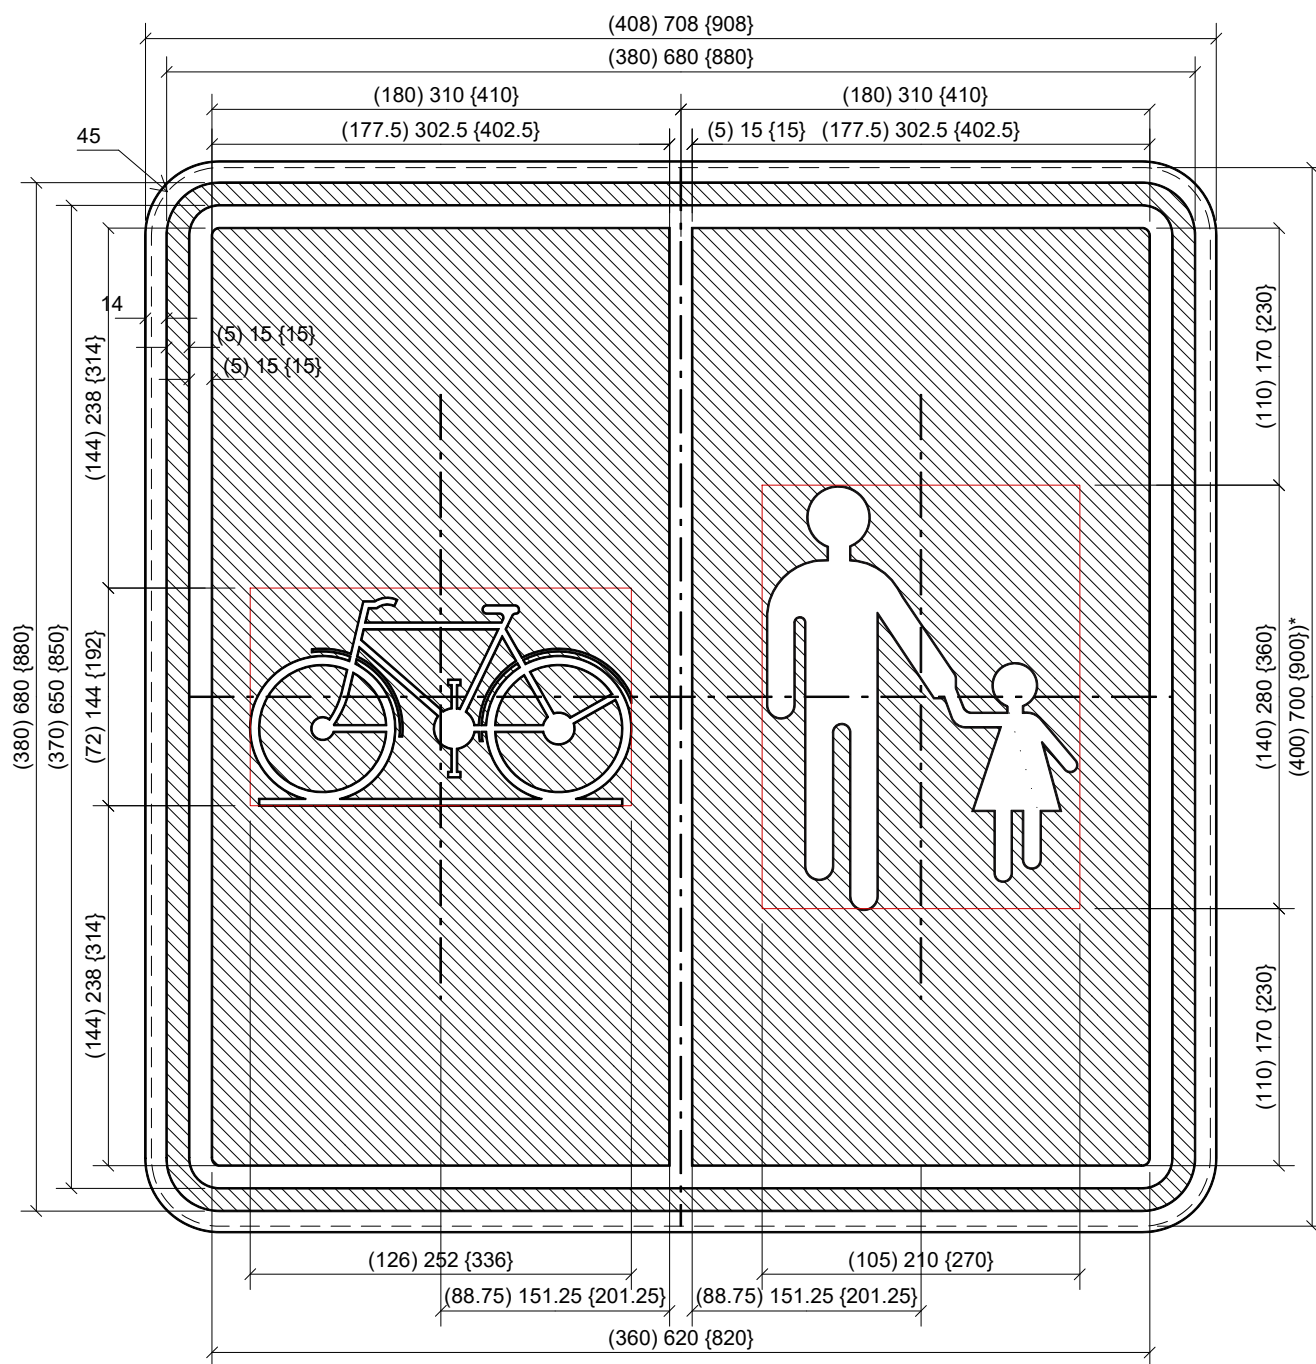

F99b

LEGENDE

"()" Type 400 x 400

" " Type 700 x 700

"{ }" Type 900 x 900

* dimensions de la tôle découpée.

F99b

F99b