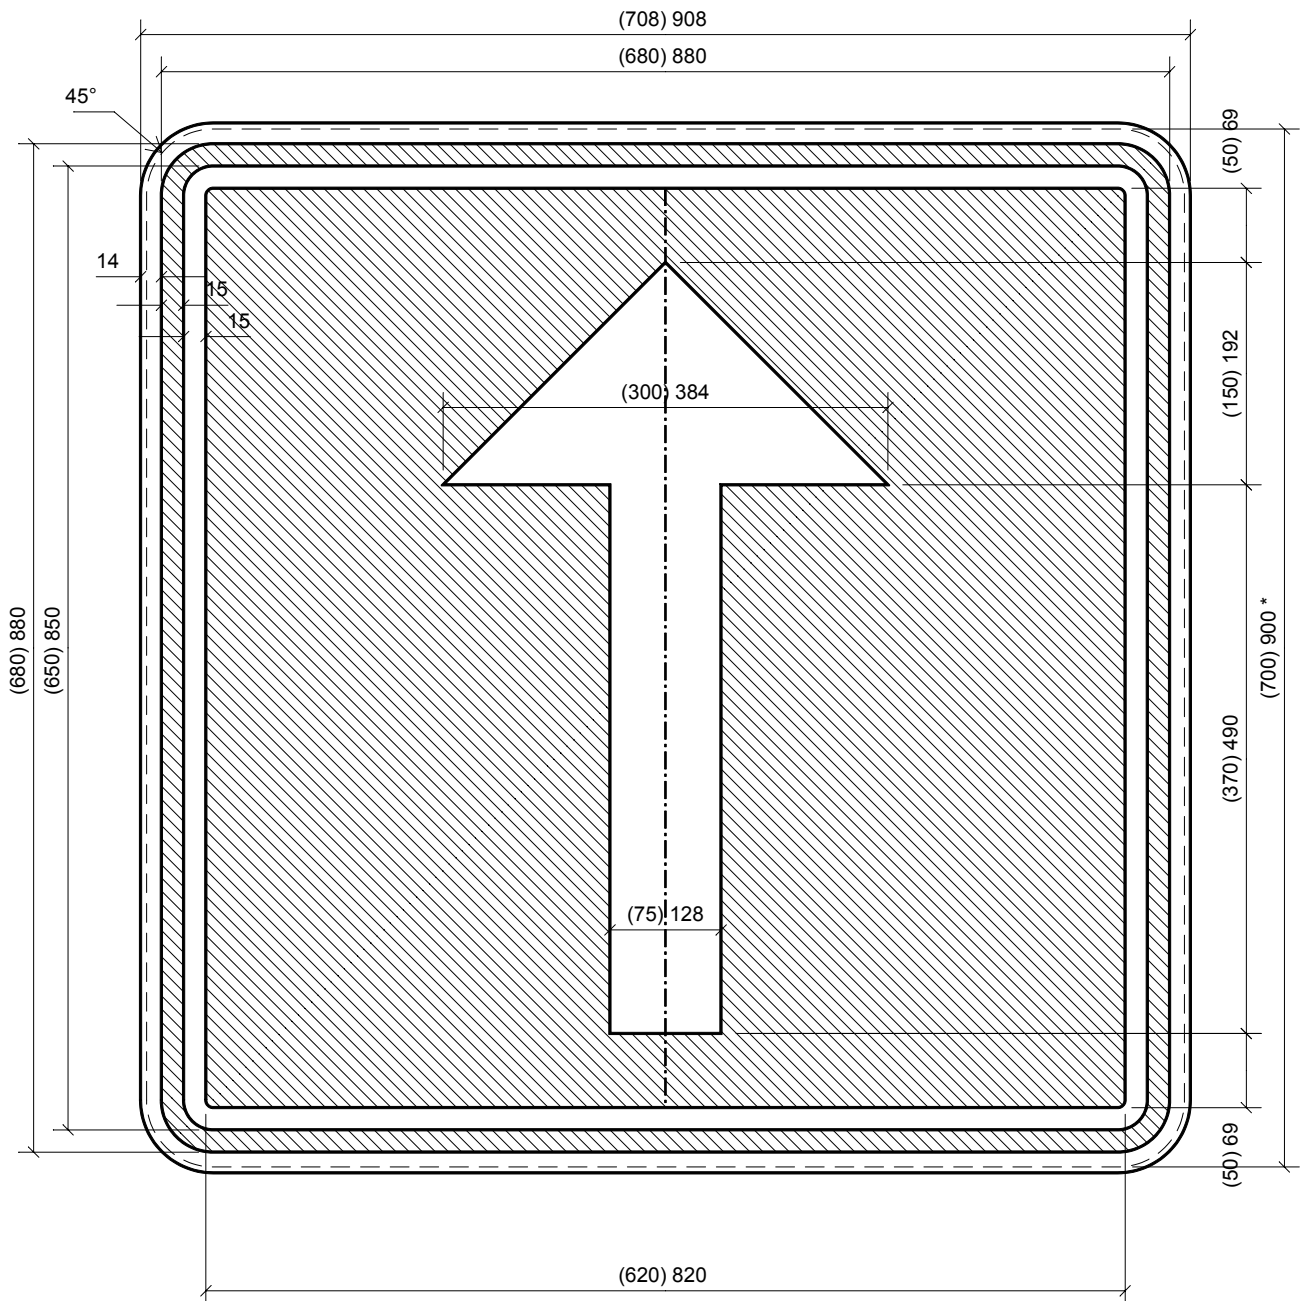

F19

LEGENDE

"()" Type 700 x 700
" " " Type 900 x 900

* dimensions de la tôle découpée.