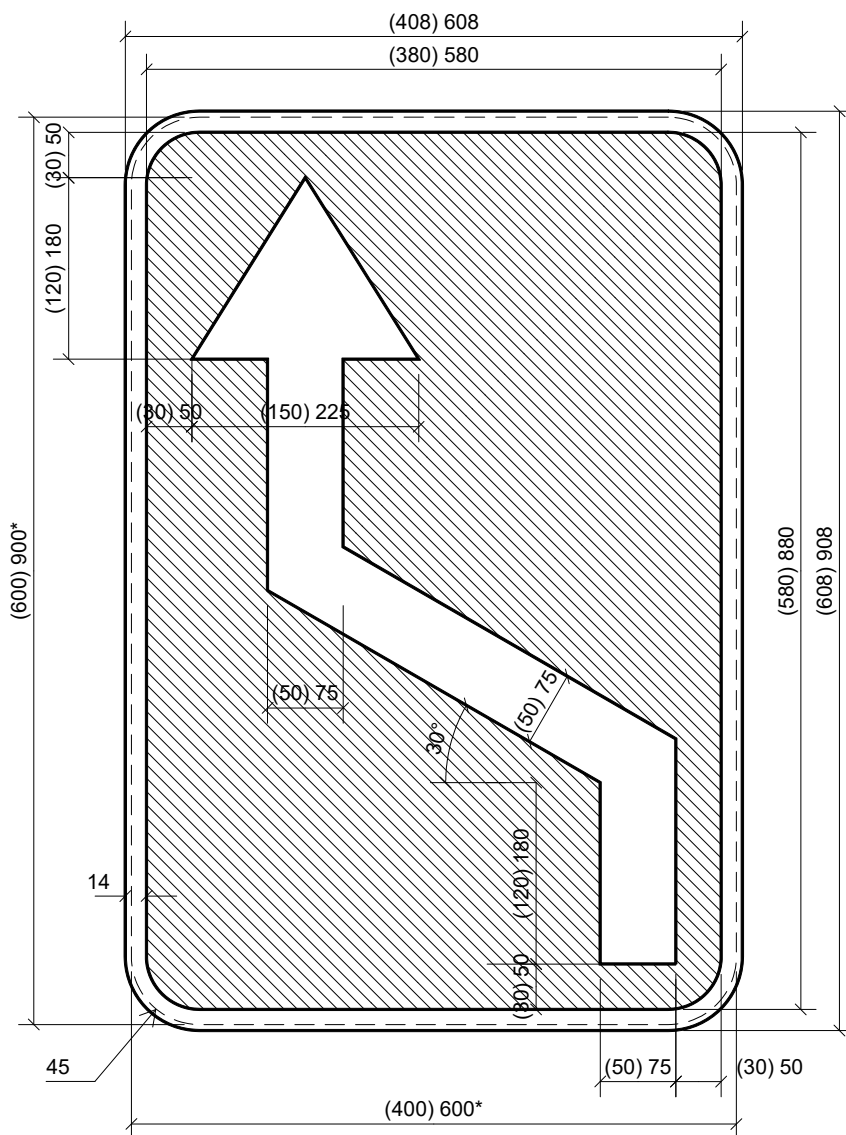

Type XI

Type X1b

* dimensions de la tôle découpée.

LEGENDE

"()" Type 400 x 600
" " " Type 600 x 900

Type XIb