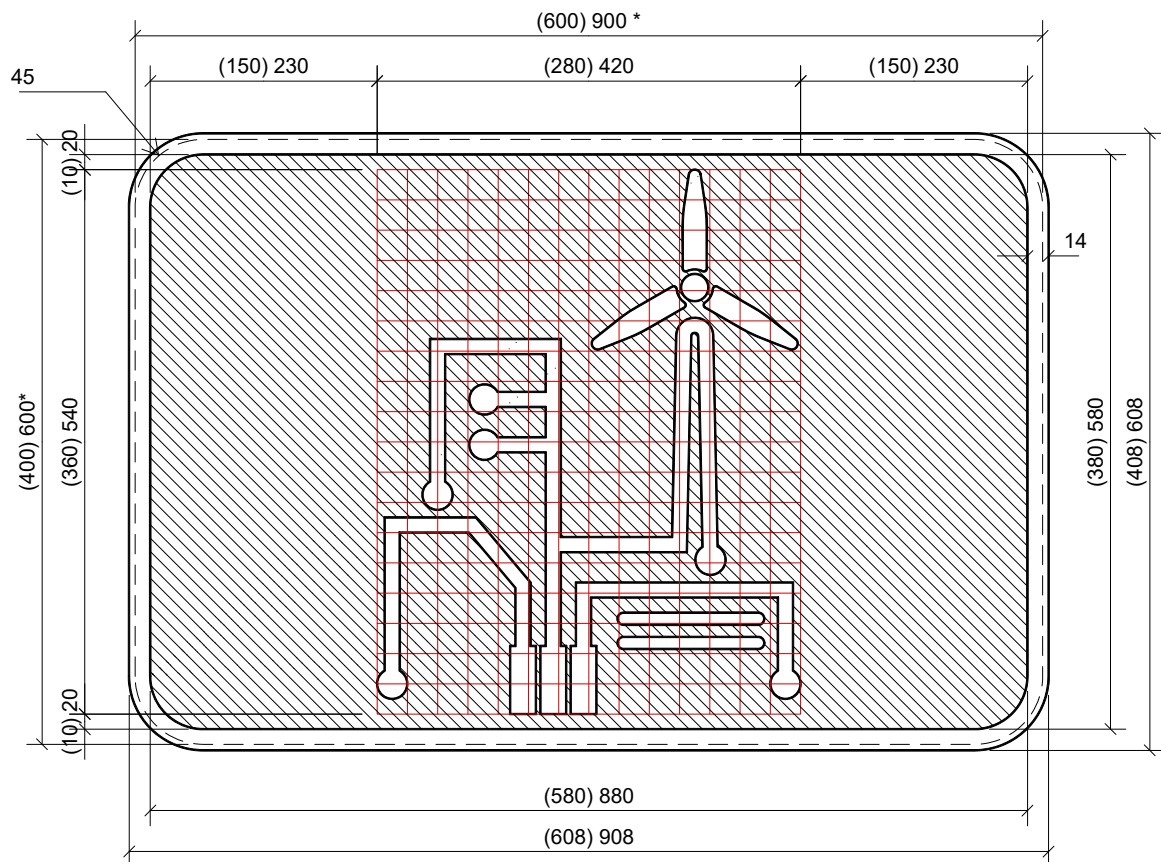

Type IIIa

* dimensions de la tôle découpée.

LEGENDE

"()" Type 600 x 400

" " " Type 900 x 600

Type IIIa

Type IIb

* dimensions de la tôle découpée.

LEGENDE

"()" Type 600 x 400
" " " Type 900 x 600

Type IIIb

Type IIIc

* dimensions de la tôle découpée.

LEGENDE

"()" Type 700 x 200
" " " Type 1100 x 300

Type IIIc

Type III d

* dimensions de la tôle découpée.

LEGENDE

"()" Type 700 x 200
" " " Type 1100 x 300

Type III d

Type IIIe

* dimensions de la tôle découpée.

LEGENDE

* dimensions de la tôle découpée.

Type IIIg

Type IIIh

* dimensions de la tôle découpée.

LEGENDE

"()" Type 600 x 400
" " " Type 900 x 600

Type IIIh

" Ornières "