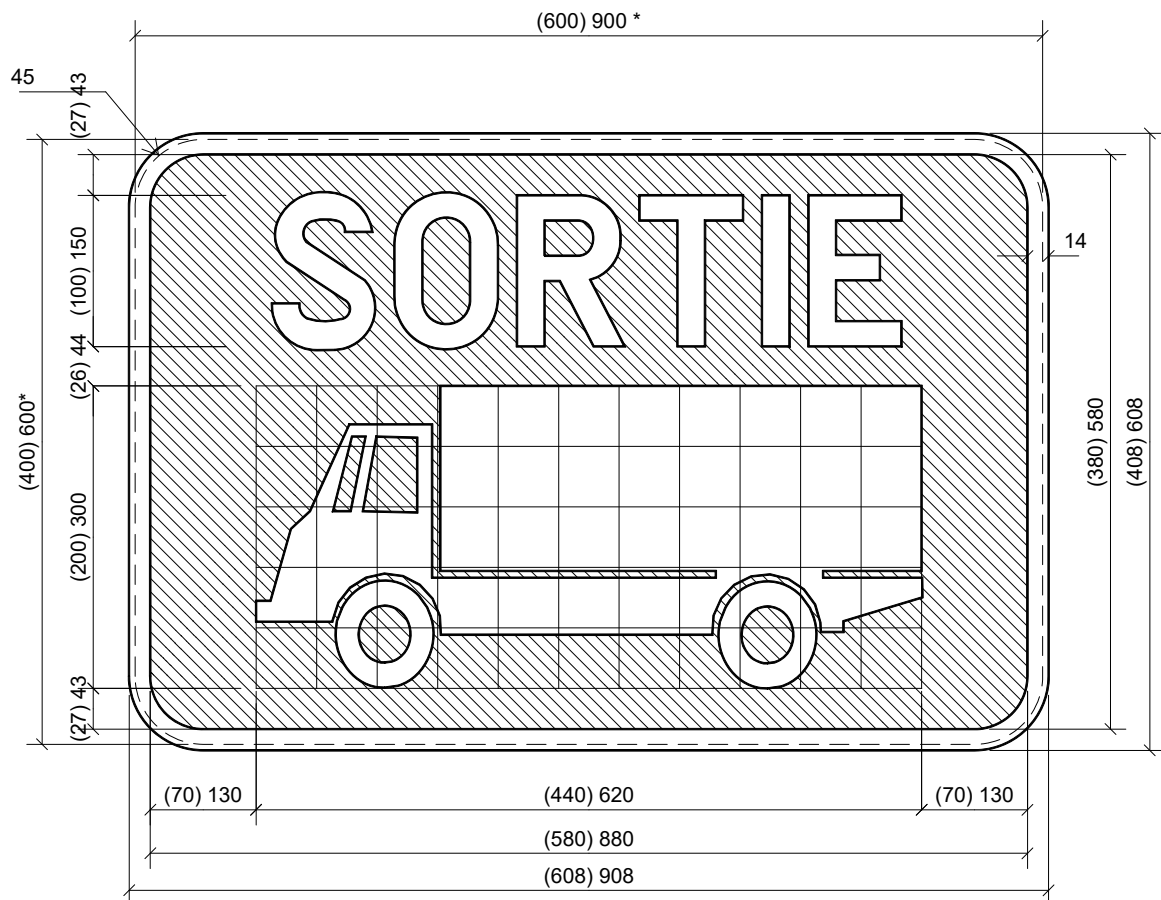

Type IIIa

* dimensions de la tôle découpée.

LEGENDE

"()" Type 600 x 400

" " " Type 900 x 600

Type IIIa

Type IIb

* dimensions de la tôle découpée.

LEGENDE

"()" Type 600 x 400
" " " Type 900 x 600

Type IIIb

Type IIIc

* dimensions de la tôle découpée.

LEGENDE

"()" Type 700 x 200
" " " Type 1100 x 300

Type IIIc

Type III d

* dimensions de la tôle découpée.

LEGENDE

"()" Type 700 x 200
" " " Type 1100 x 300

Type III d

Type IIIe

* dimensions de la tôle découpée.

LEGENDE

* dimensions de la tôle découpée.

Type IIIg

Type IIIh

* dimensions de la tôle découpée.

LEGENDE

"()" Type 600 x 400
" " " Type 900 x 600

Type IIIh

" Ornières "