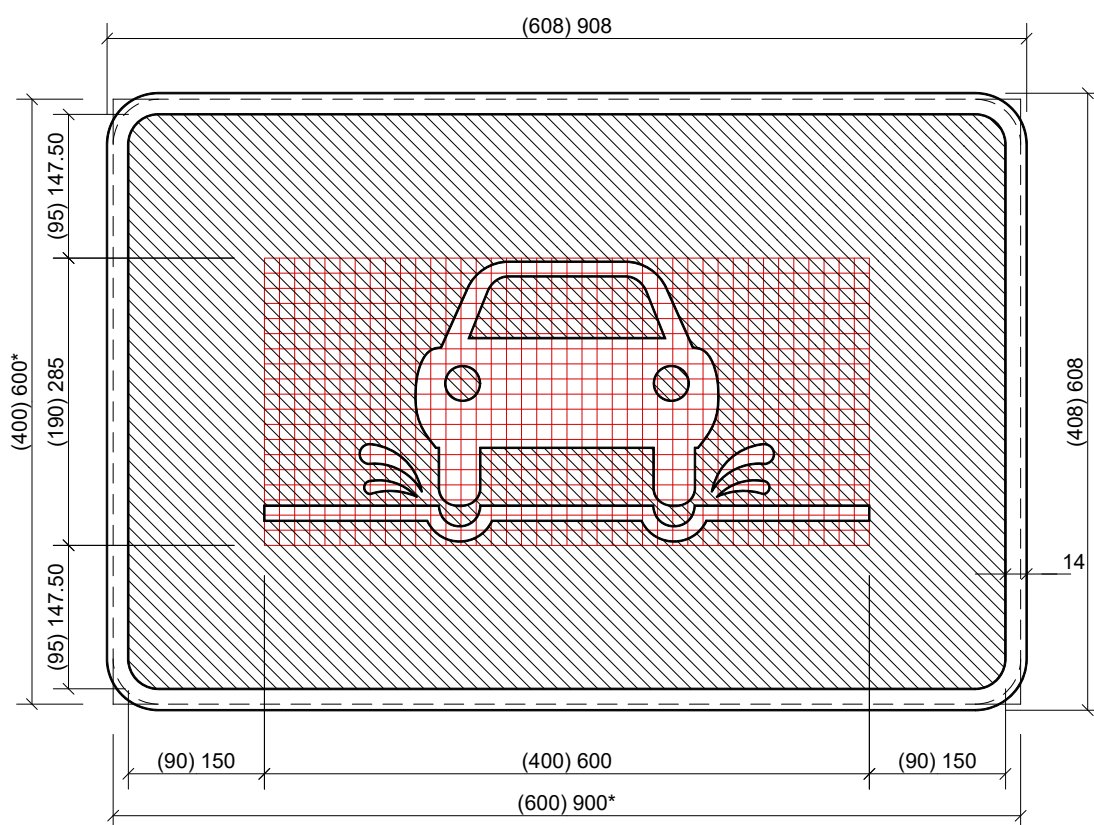

LEGENDE

"()" Type 600 x 400
" " " Type 900 x 600

Type IIIb

Type IIIc

* dimensions de la tôle découpée.

LEGENDE

"()" Type 700 x 200
" " " Type 1100 x 300

Type IIIc

Type III d

* dimensions de la tôle découpée.

LEGENDE

"()" Type 700 x 200
" " " Type 1100 x 300

Type III d

Type IIIe

* dimensions de la tôle découpée.

LEGENDE

"()" Type 700 x 200
" " " Type 1100 x 300

Type IIIe

PAR CHAUSSEE HUMIDE

Type IIIf

* dimensions de la tôle découpée.

LEGENDE
"()" Type 400
" " Type 700
"{ }" Type 900

Type IIIf

Type IIIg

* dimensions de la tôle découpée.

Type IIIg

Type IIIh

* dimensions de la tôle découpée.

LEGENDE

"()" Type 600 x 400
" " " Type 900 x 600

Type IIIh

" Ornières "