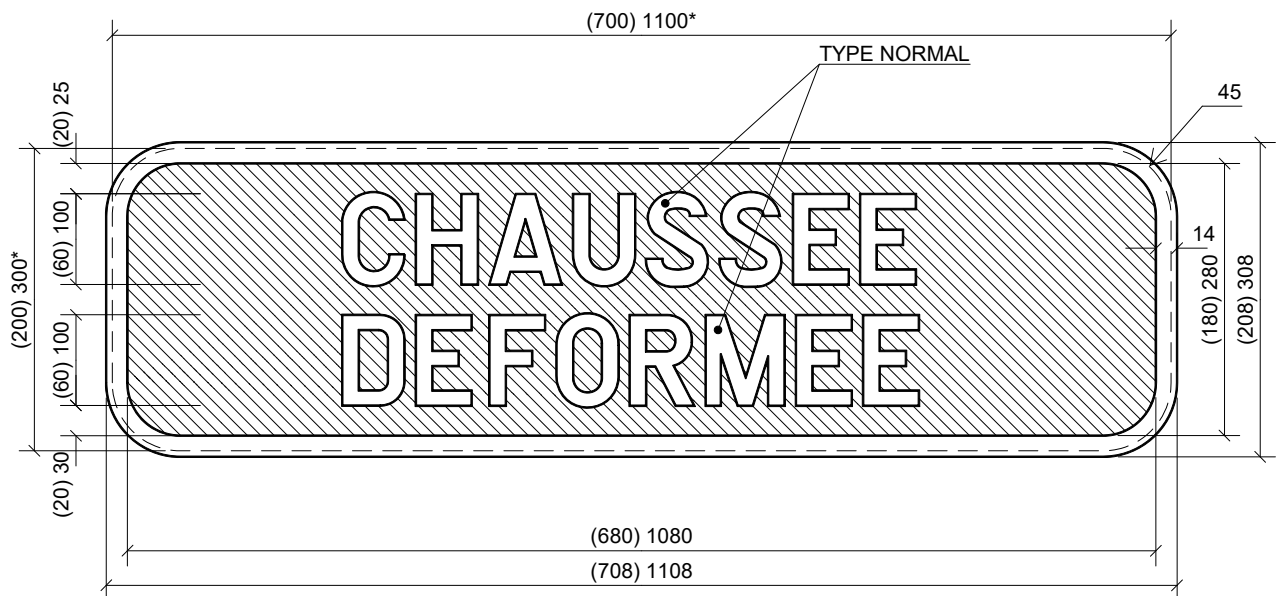

Type IIIa

* dimensions de la tôle découpée.

LEGENDE

"()" Type 600 x 400

" " " Type 900 x 600

Type IIIa

Type IIb

* dimensions de la tôle découpée.

LEGENDE

"()" Type 600 x 400
" " " Type 900 x 600

Type IIIb

Type IIIc

* dimensions de la tôle découpée.

LEGENDE

"()" Type 700 x 200
" " " Type 1100 x 300

Type IIIc

Type III d

* dimensions de la tôle découpée.

LEGENDE

"()" Type 700 x 200
" " " Type 1100 x 300

Type III d

Type IIIe

* dimensions de la tôle découpée.

LEGENDE

* dimensions de la tôle découpée.

Type IIIg

Type IIIh

* dimensions de la tôle découpée.

LEGENDE

"()" Type 600 x 400
" " " Type 900 x 600

Type IIIh

" Ornières "