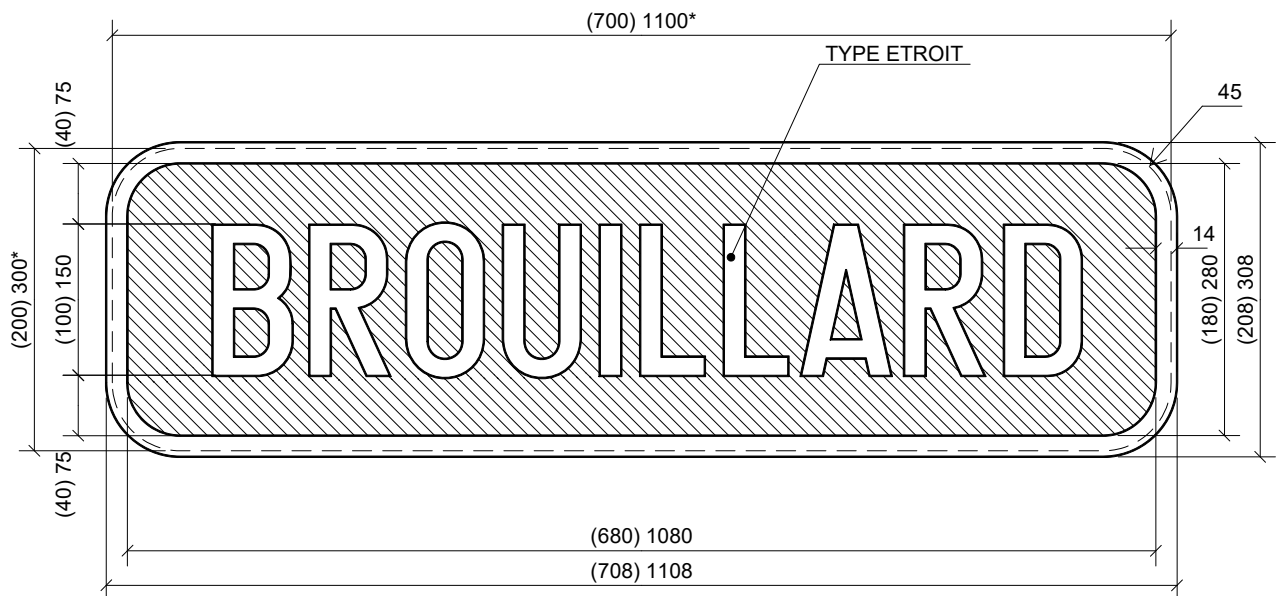

Type IIIa

* dimensions de la tôle découpée.

LEGENDE

"()" Type 600 x 400

" " " Type 900 x 600

Type IIIa

Type IIb

* dimensions de la tôle découpée.

LEGENDE

"()" Type 600 x 400
" " " Type 900 x 600

Type IIIb

Type IIIc

* dimensions de la tôle découpée.

LEGENDE

"()" Type 700 x 200
" " " Type 1100 x 300

Type IIIc

Type III d

* dimensions de la tôle découpée.

LEGENDE

"()" Type 700 x 200
" " " Type 1100 x 300

Type III d

Type IIIe

* dimensions de la tôle découpée.

LEGENDE

* dimensions de la tôle découpée.

Type IIIg

Type IIIh

* dimensions de la tôle découpée.

LEGENDE

"()" Type 600 x 400
" " " Type 900 x 600

Type IIIh

" Ornières "