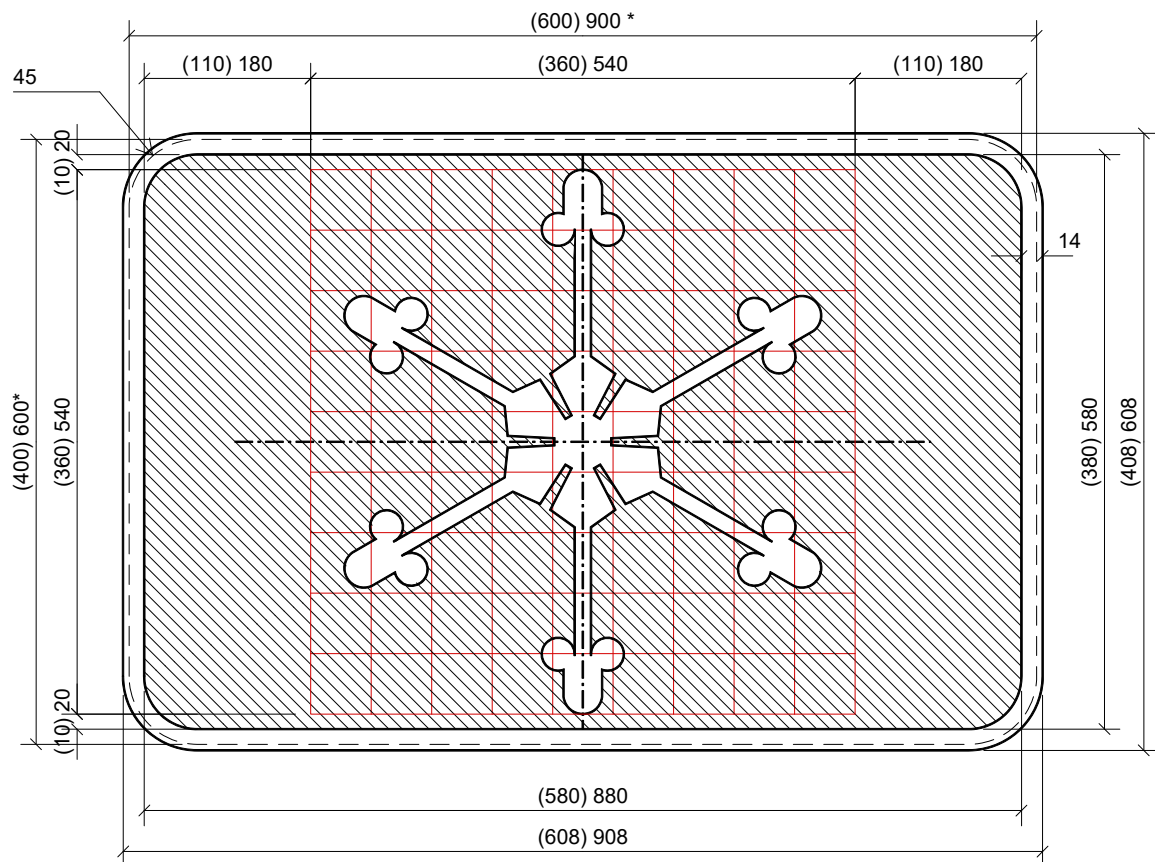

Type IIIf

* dimensions de la tôle découpée.

LEGENDE
"( )" Type 400
" " Type 700
"{ }" Type 900