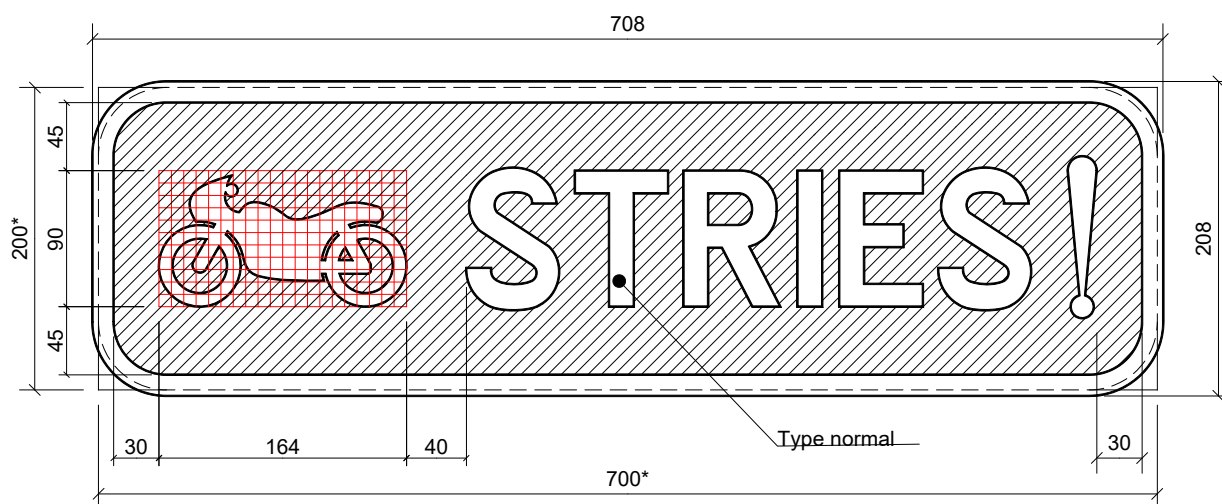

LEGENDE

"()" Type 600 x 400
" " " Type 900 x 600

Type IIIb

Type IIIc

* dimensions de la tôle découpée.

LEGENDE

"()" Type 700 x 200
" " " Type 1100 x 300

Type IIIc

Type III d

* dimensions de la tôle découpée.

LEGENDE

"()" Type 700 x 200
" " " Type 1100 x 300

Type III d

Type IIIe

* dimensions de la tôle découpée.

LEGENDE

"()" Type 700 x 200
" " " Type 1100 x 300

Type IIIe

PAR CHAUSSEE HUMIDE

Type IIIf

* dimensions de la tôle découpée.

LEGENDE
"()" Type 400
" " Type 700
"{ }" Type 900

Type IIIf

Type IIIg

* dimensions de la tôle découpée.

Type IIIg

Type IIIh

* dimensions de la tôle découpée.

LEGENDE

"()" Type 600 x 400
" " " Type 900 x 600

Type IIIh

" Ornières "