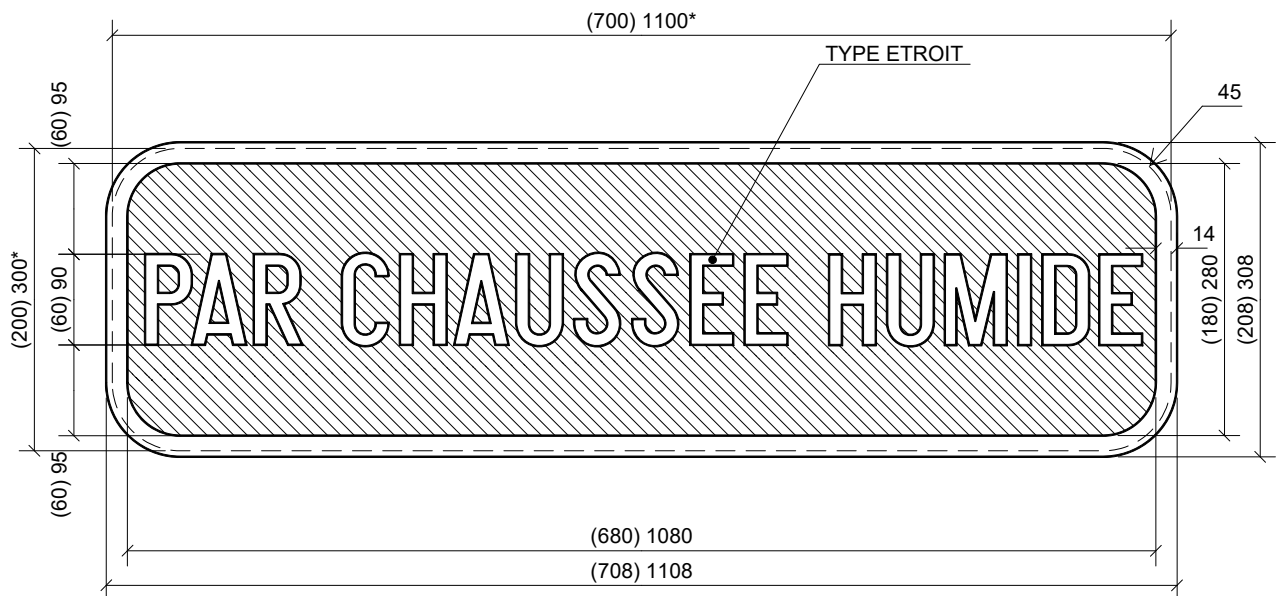

Type IIIa

* dimensions de la tôle découpée.

LEGENDE

"()" Type 600 x 400

" " " Type 900 x 600

Type IIIa

Type IIb

* dimensions de la tôle découpée.

LEGENDE

"()" Type 600 x 400
" " " Type 900 x 600

Type IIIb

Type IIIc

* dimensions de la tôle découpée.

LEGENDE

"()" Type 700 x 200
" " " Type 1100 x 300

Type IIIc

Type III d

* dimensions de la tôle découpée.

LEGENDE

"()" Type 700 x 200
" " " Type 1100 x 300

Type III d

Type IIIe

* dimensions de la tôle découpée.

LEGENDE

* dimensions de la tôle découpée.

Type IIIg

Type IIIh

* dimensions de la tôle découpée.

LEGENDE

"()" Type 600 x 400
" " " Type 900 x 600

Type IIIh

" Ornières "