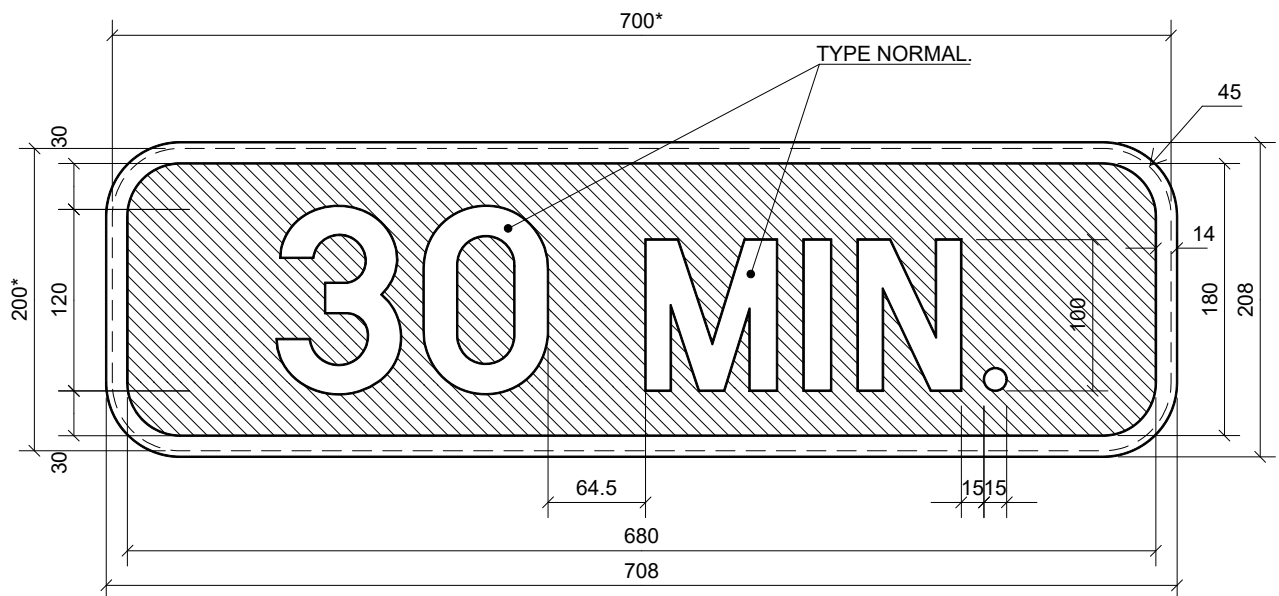

# Type VII

\* dimensions de la tôle découpée.

# Type VIIC

\* dimensions de la tôle découpée.

700 x 200

# Type VIIe

\* dimensions de la tôle découpée.

## LEGENDE

"( )" Type 700 x 200  
" " " Type 1100 x 300