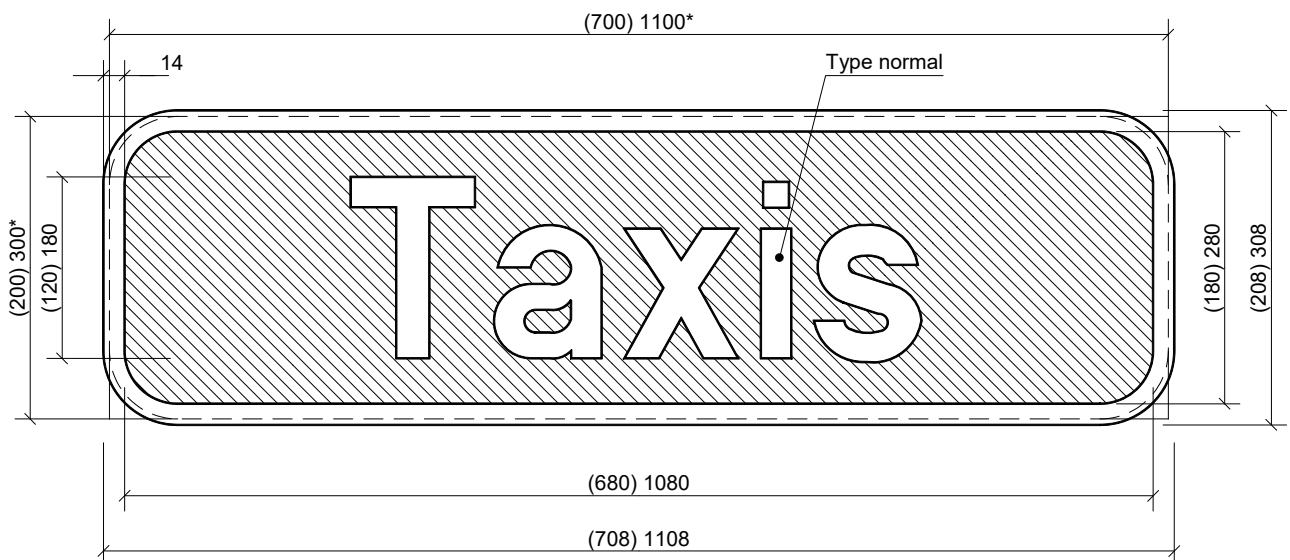

# Type VII

\* dimensions de la tôle découpée.

# Type VIIC

\* dimensions de la tôle découpée.

700 x 200

# Type VIIe

\* dimensions de la tôle découpée.

## LEGENDE

"( )" Type 700 x 200  
" " " Type 1100 x 300