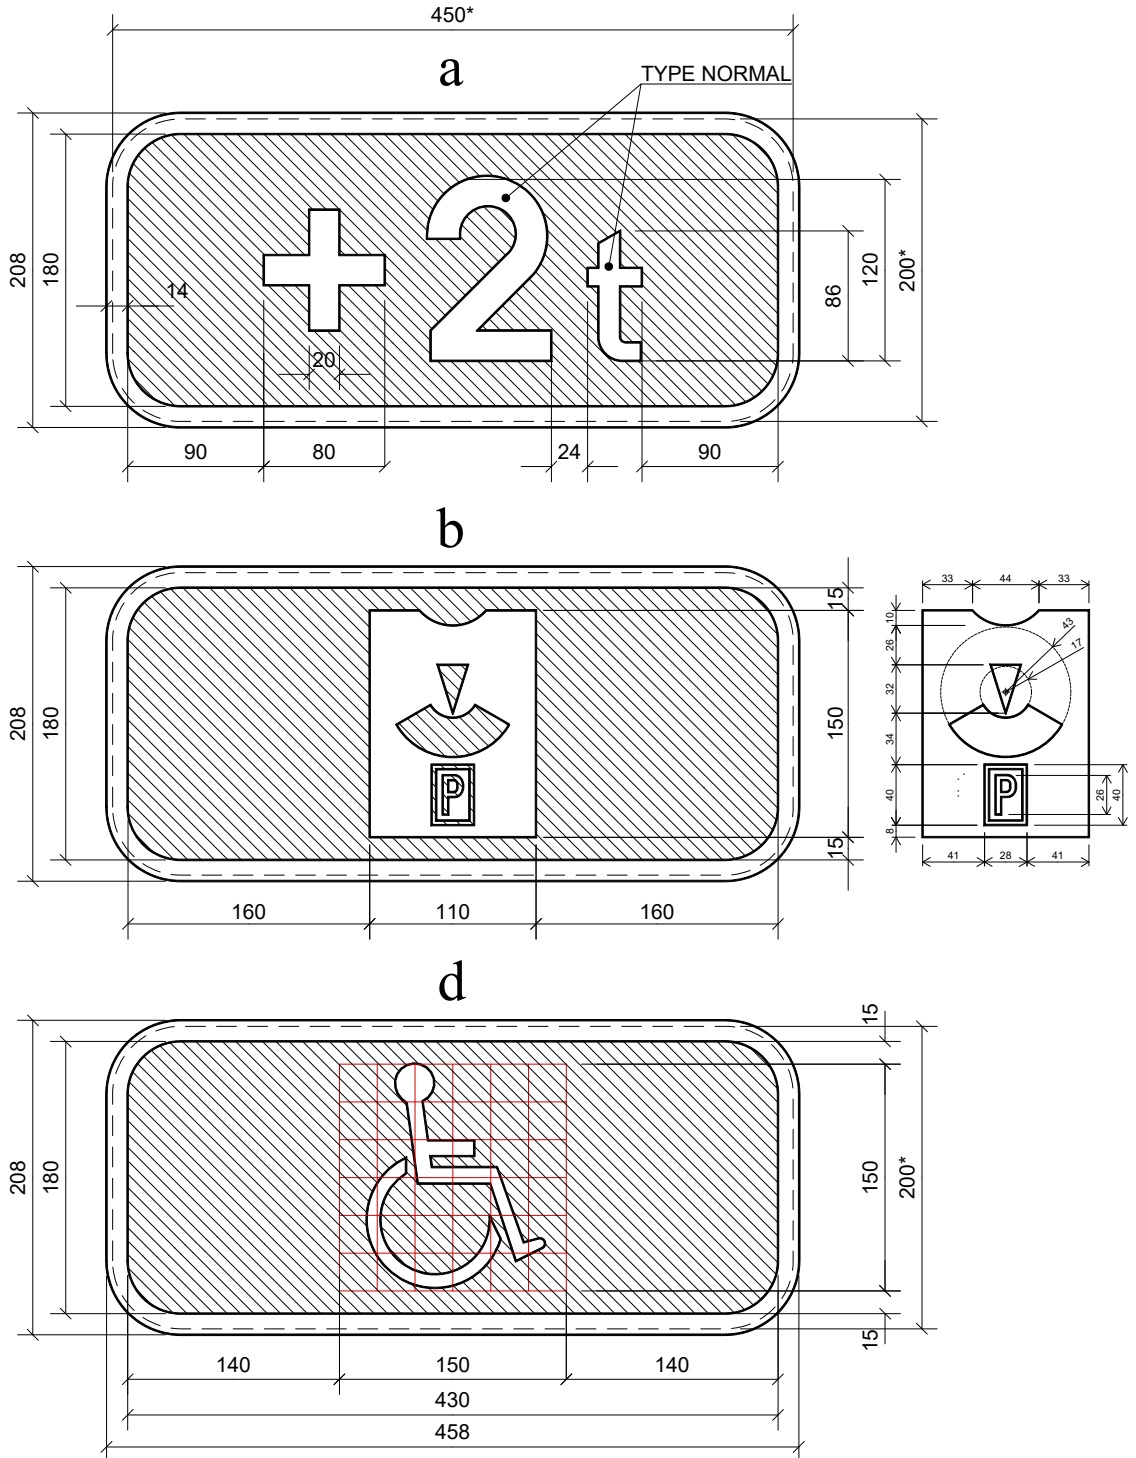

# Type VII

\* dimensions de la tôle découpée.

# Type VIIC

\* dimensions de la tôle découpée.

700 x 200

# Type VIIe

\* dimensions de la tôle découpée.

## LEGENDE

"( )" Type 700 x 200  
" " " Type 1100 x 300