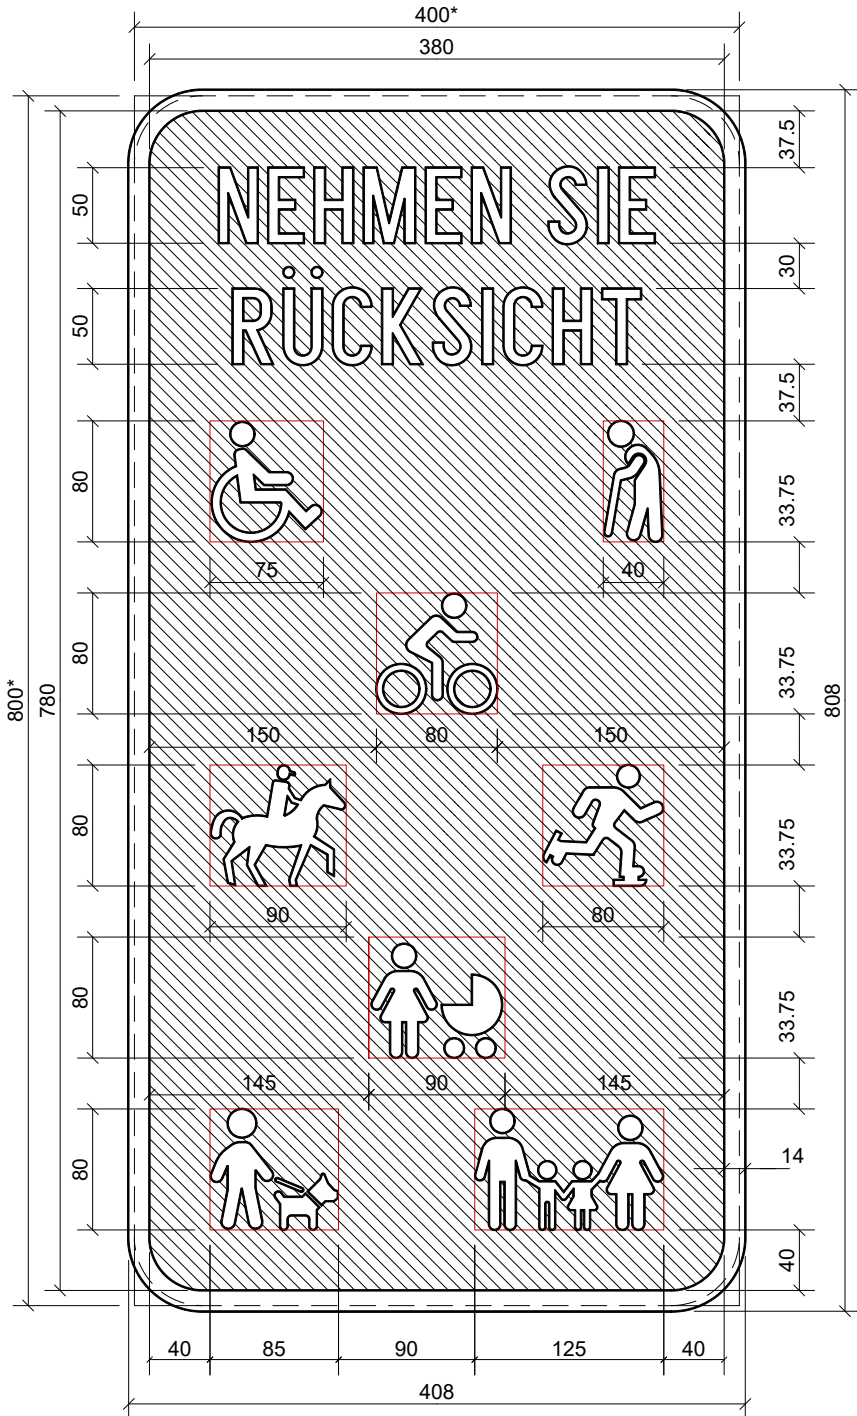

Soyons courtois

*dimension de la tôle découpée.

400 x 800

Soyons courtois

Höflichkeitszeichen

*Abmessung des Einzelblatts

400 x 800

Höflichkeitszeichen