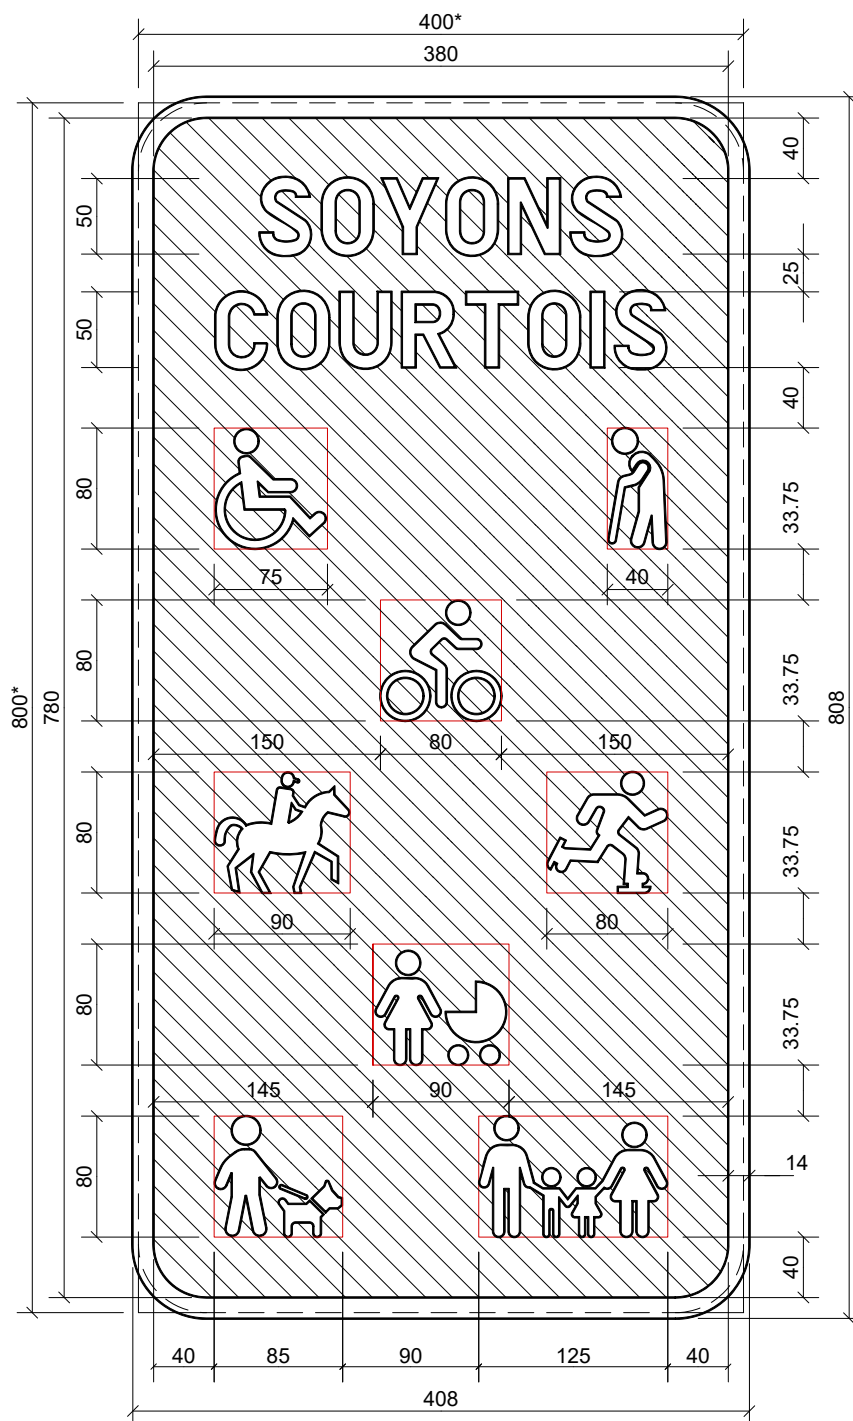

Soyons courtois

*dimension de la tôle découpée.

400 x 800

Soyons courtois

Höflichkeitszeichen

*Abmessung des Einzelblatts

400 x 800

Höflichkeitszeichen