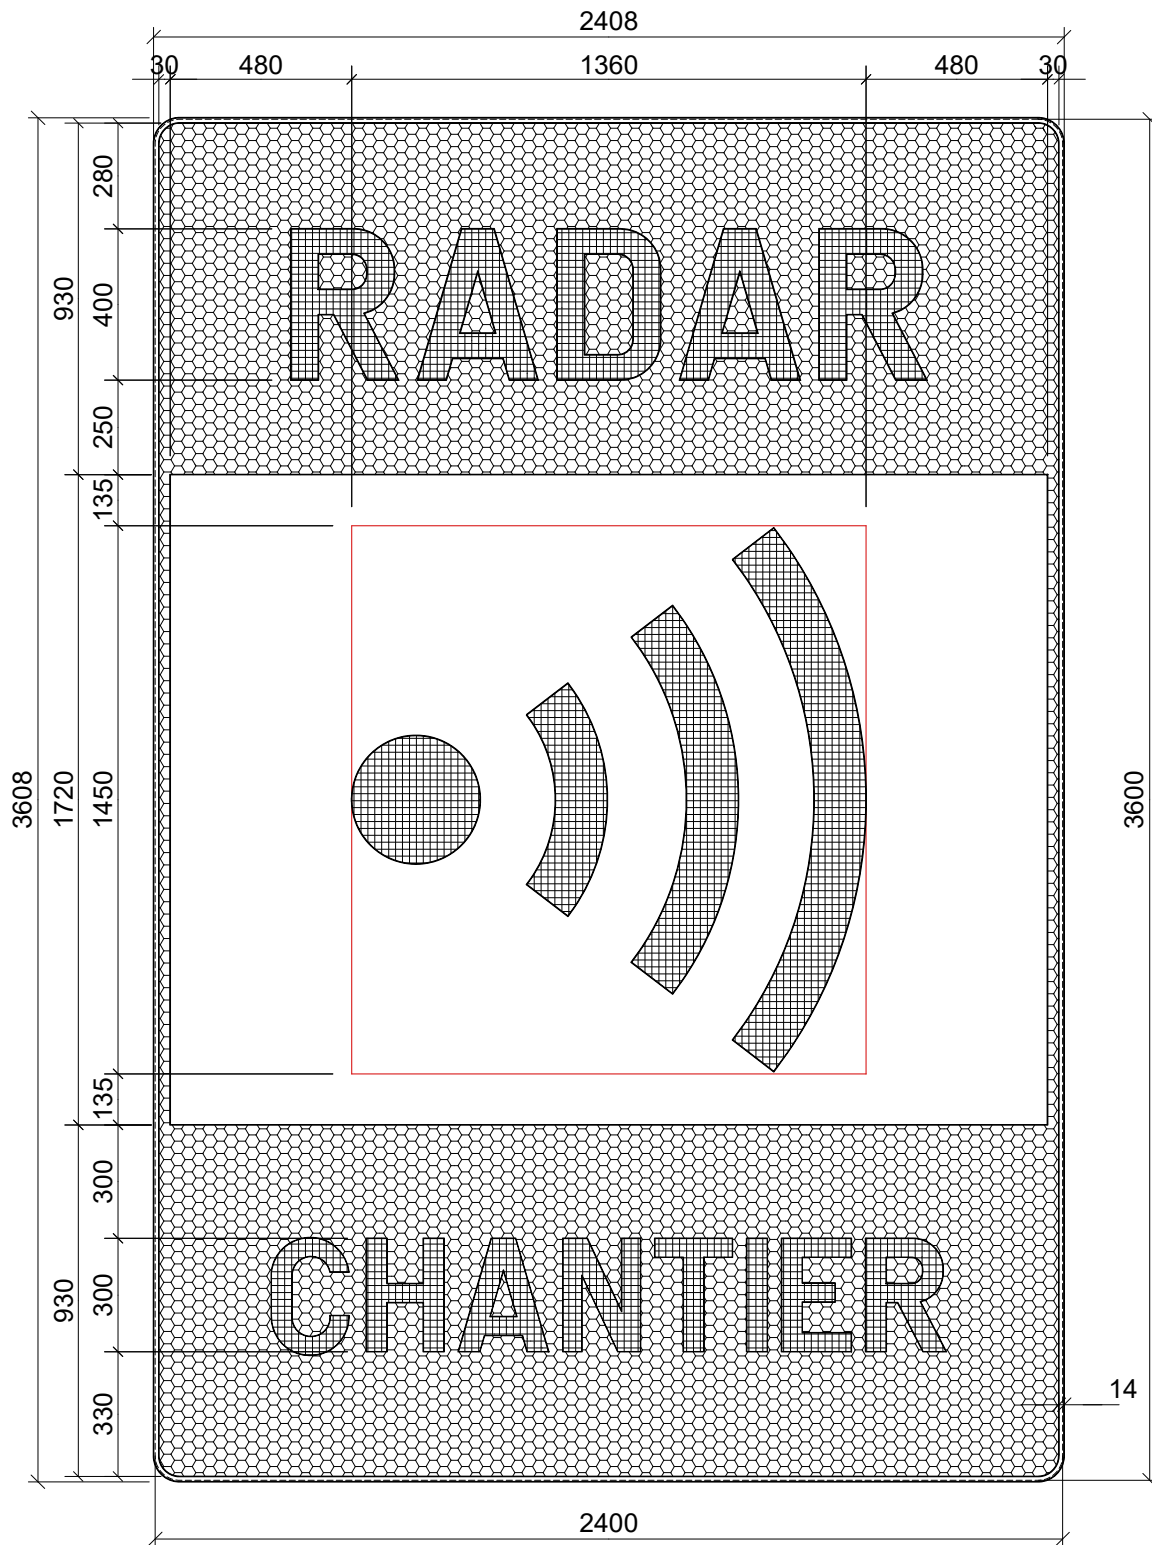

# Radar chantier

1/20

2400 x 3600

# Radar tronçon