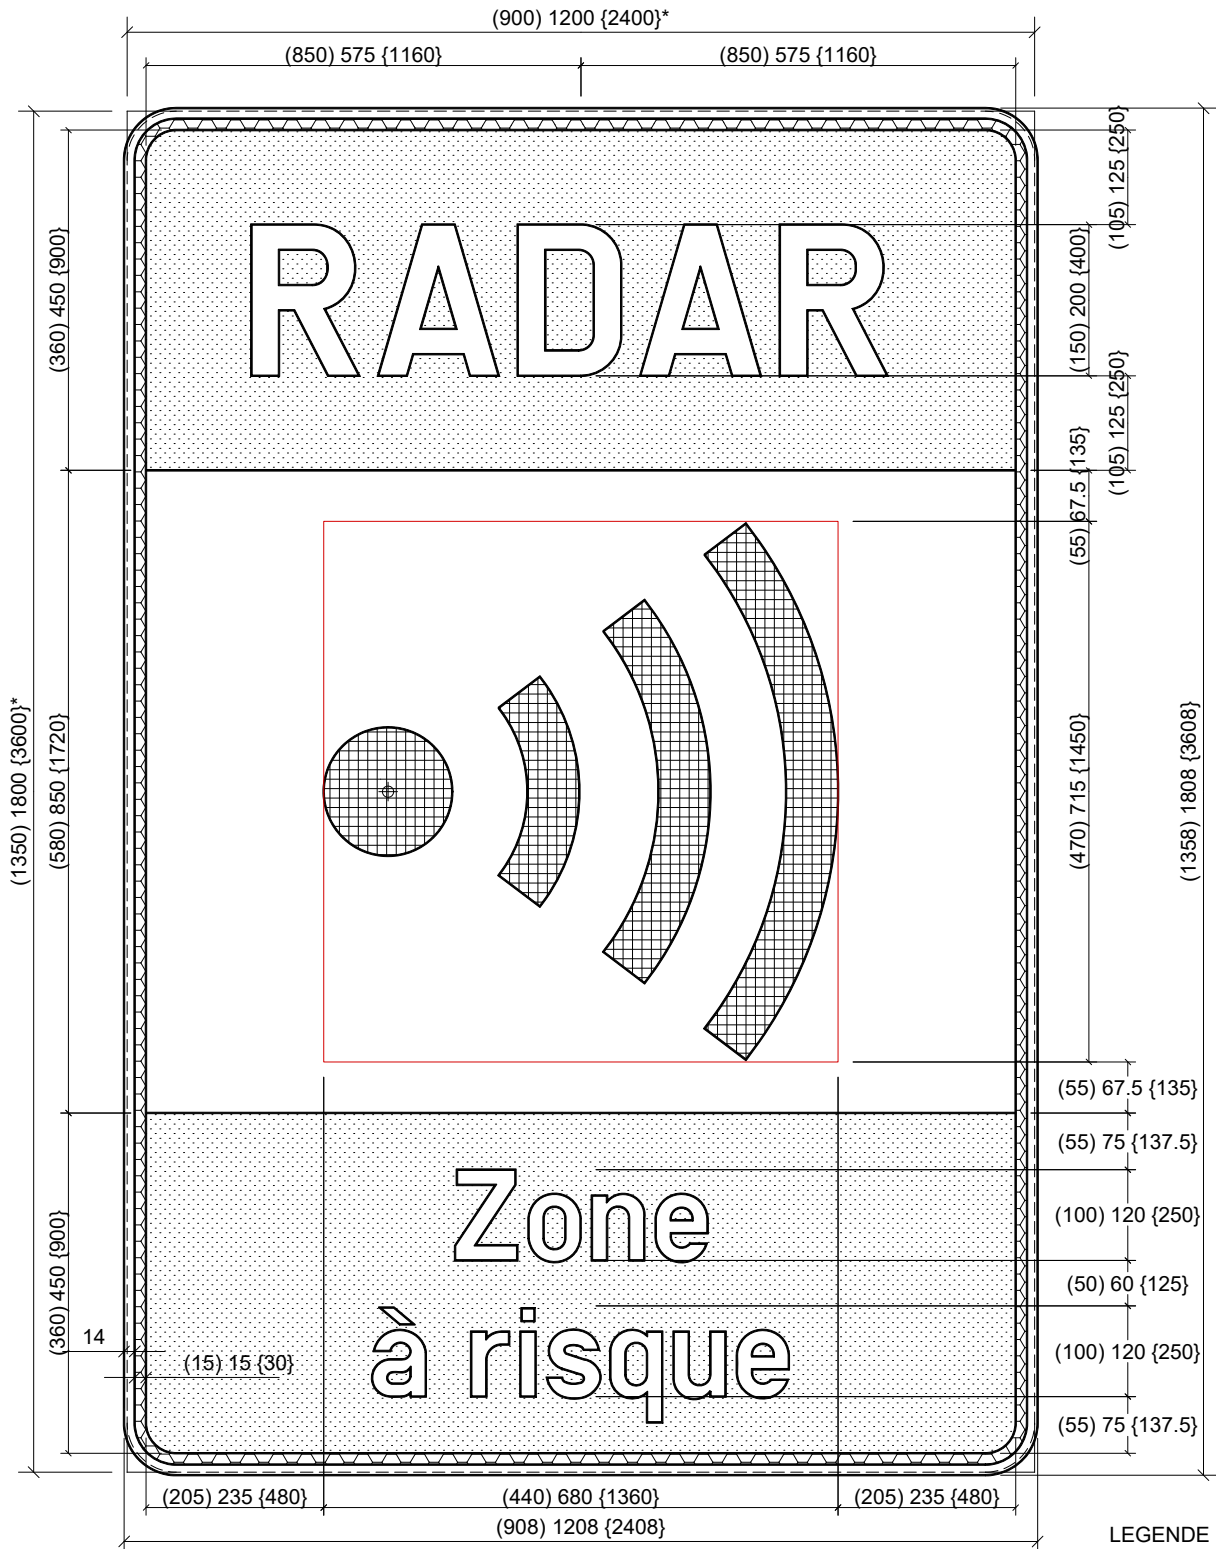

Zone à risque

LEGENDE
 "()" 900 x 1350
 " " 1200 x 1800
 "{ }" 2400 x 3600

* dimensions de la tôle découpée.

Zone à risque