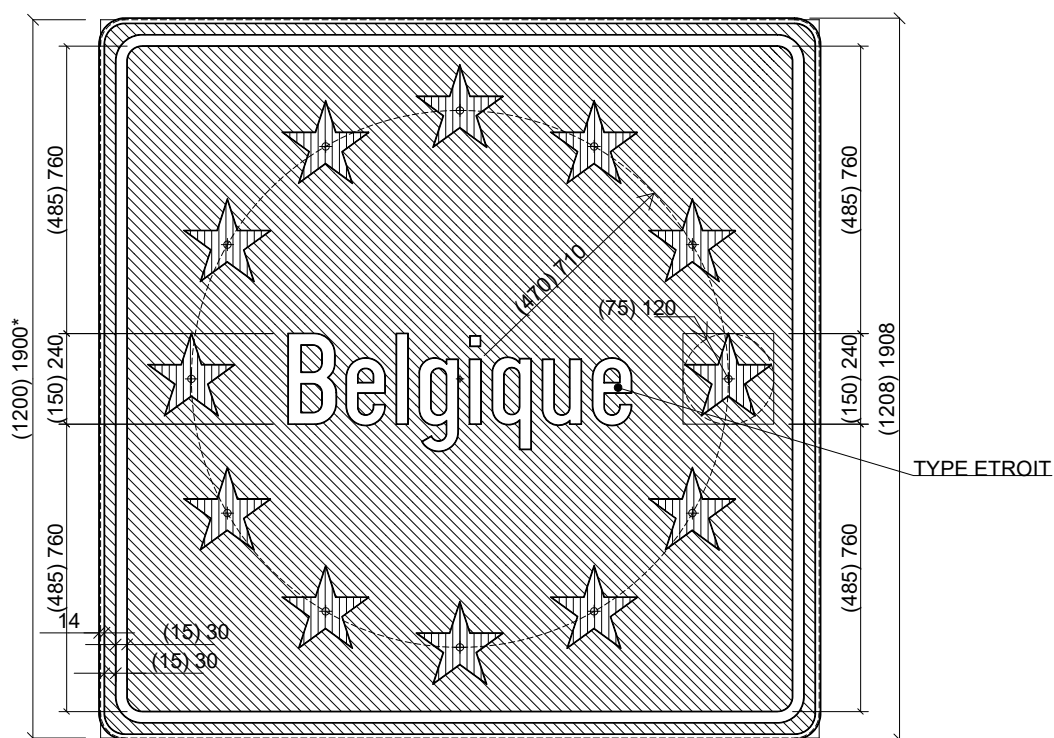

"Frontière européenne"

LEGENDE

"()" 1200 x 1200 pour RN

" " " 1900 x 1900 pour Autoroute

* dimensions de la tôle découpée.

"Frontière européenne"