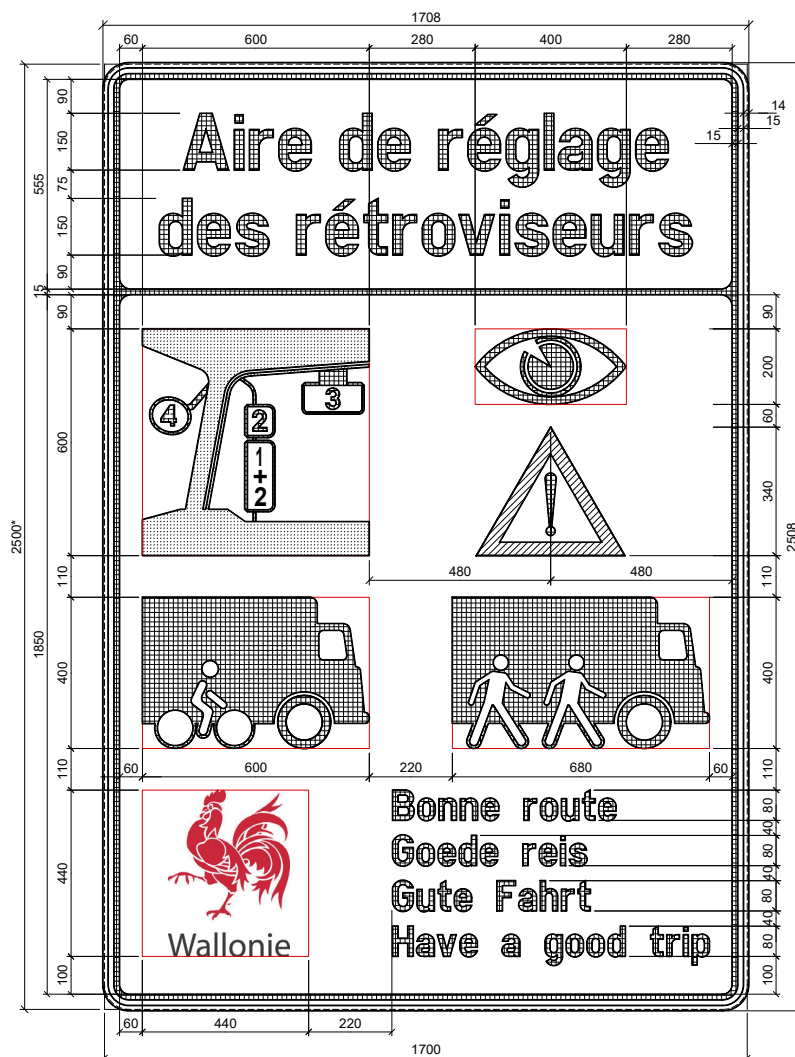

Aire de réglage des rétroviseurs

* dimension de la tôle découpée.

1700 x 2500

Aire de réglage des rétroviseurs

1700 x 2500